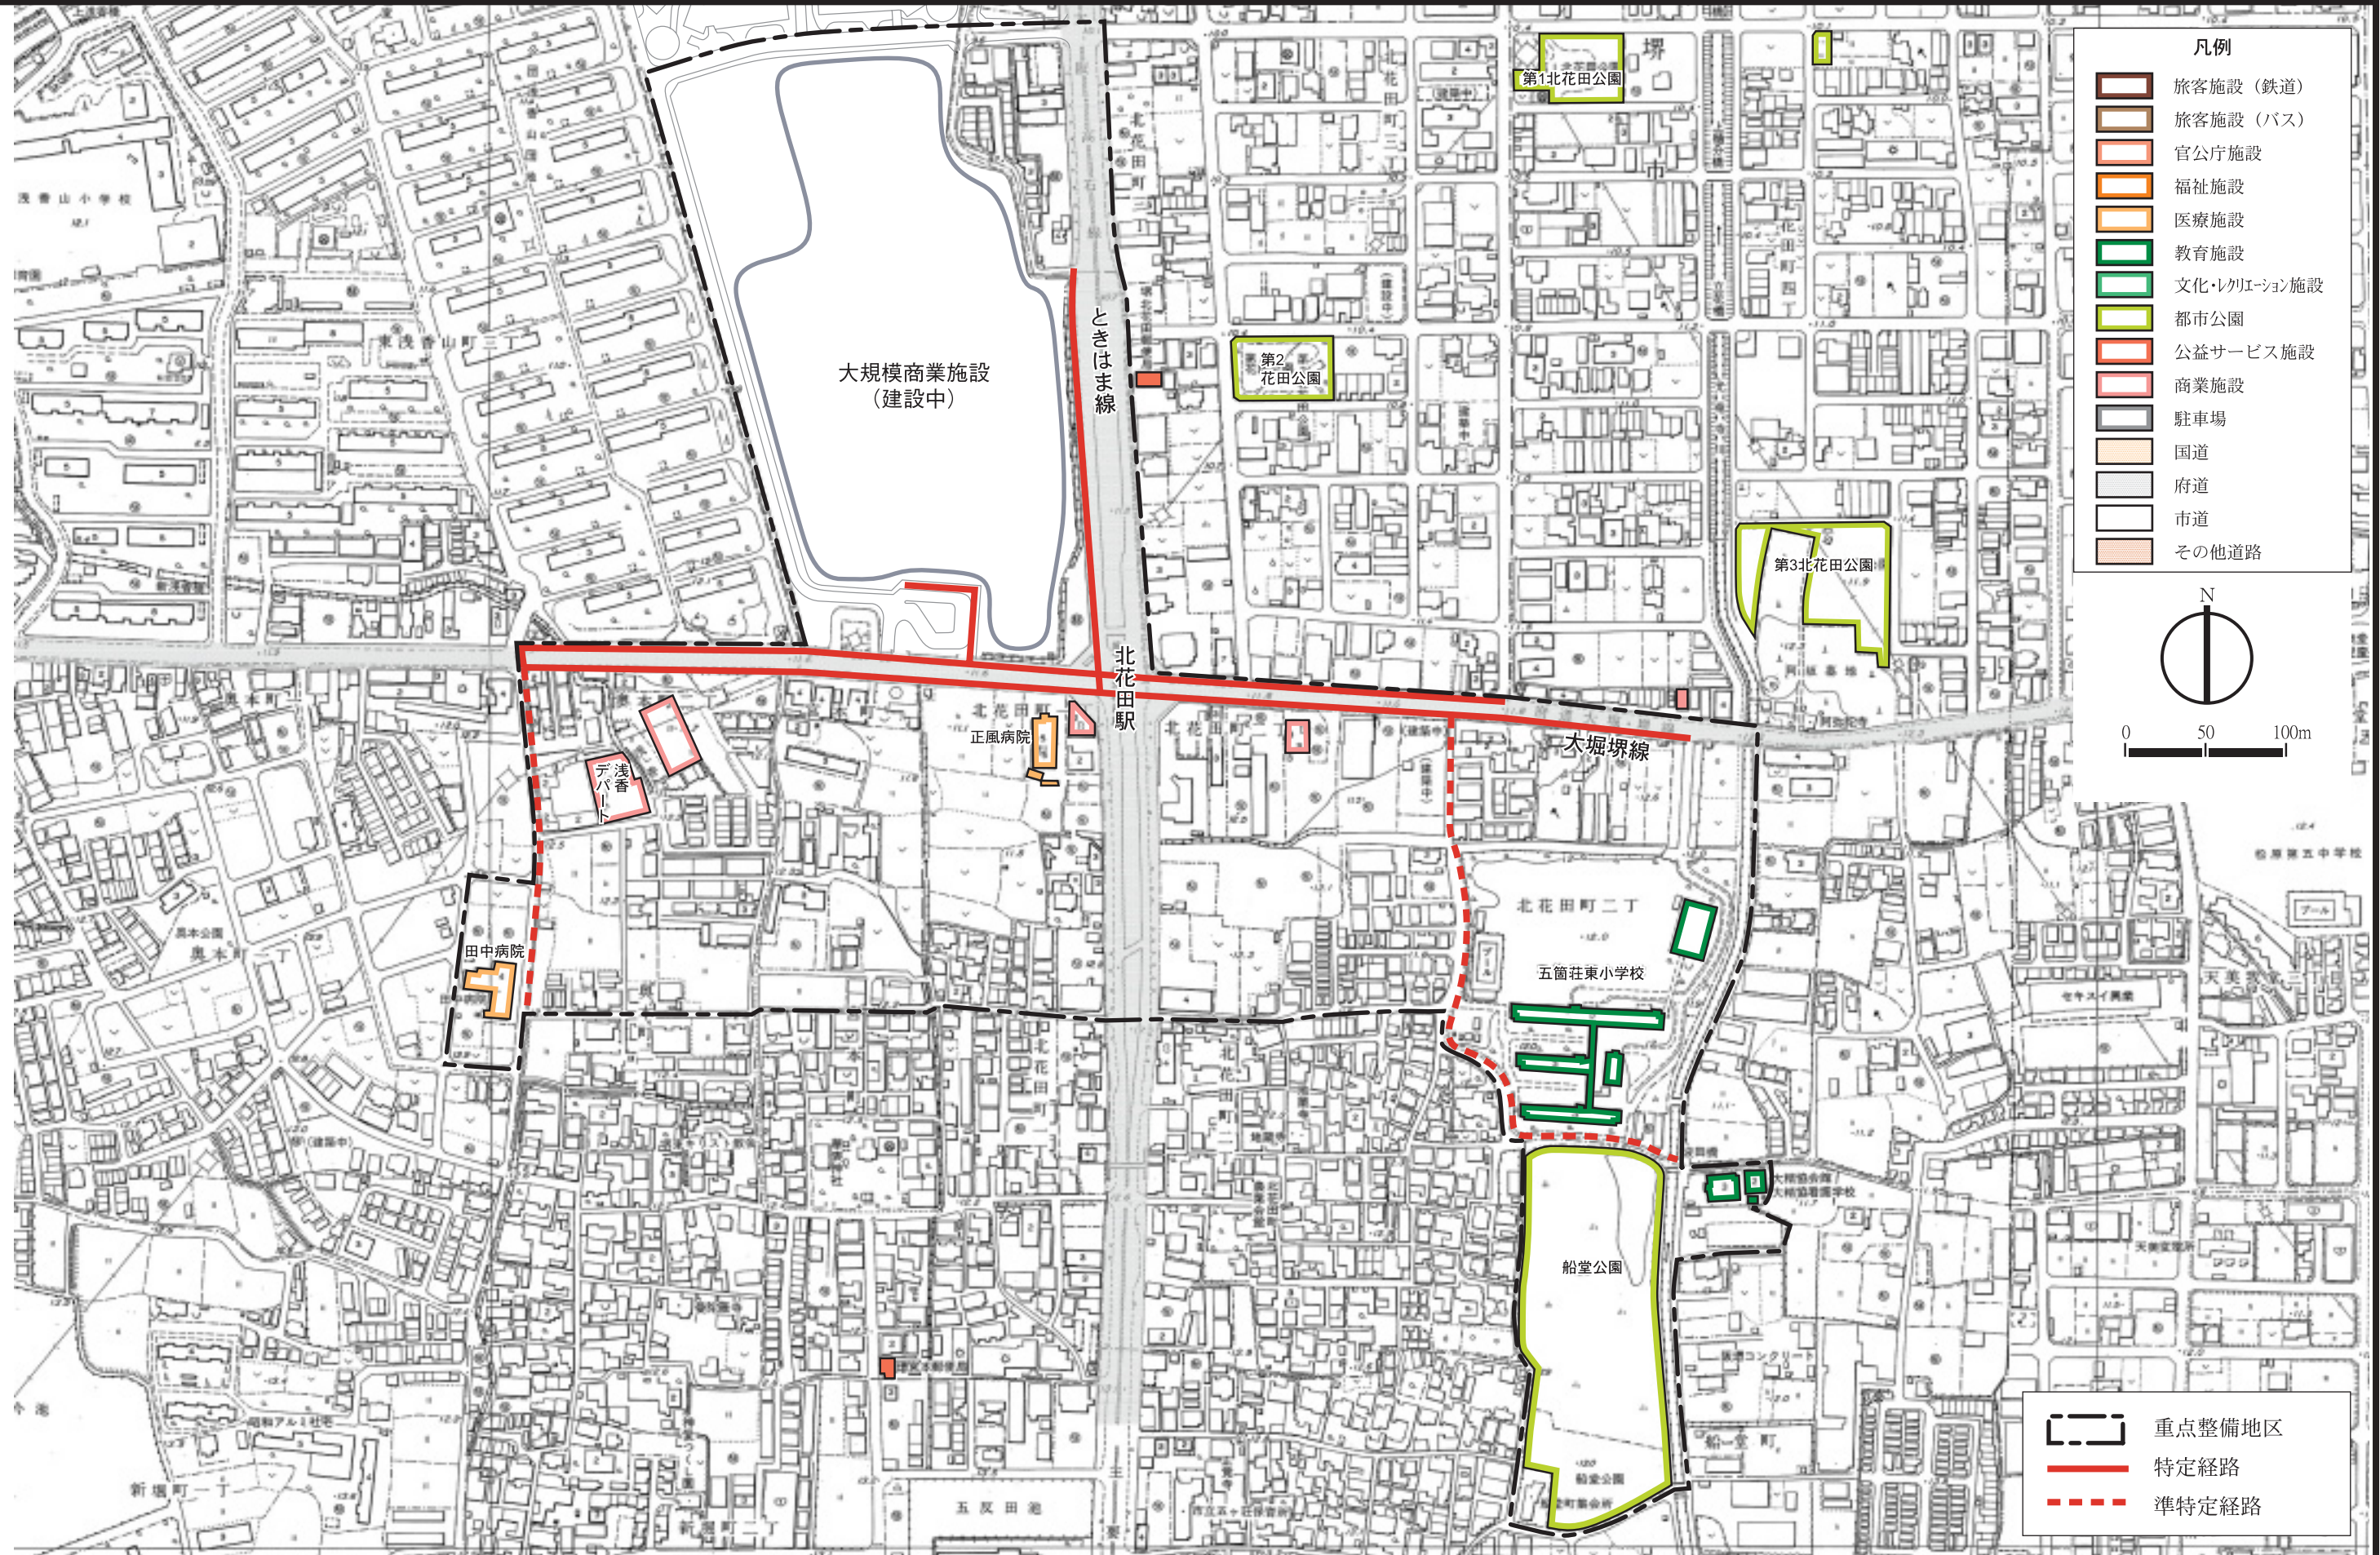

# 交通バリアフリー重点整備地区、特定経路

地区  
地下鉄北花田駅  
周辺地区

- 凡例
- 旅客施設 (鉄道)
  - 旅客施設 (バス)
  - 官公庁施設
  - 福祉施設
  - 医療施設
  - 教育施設
  - 文化・レクリエーション施設
  - 都市公園
  - 公益サービス施設
  - 商業施設
  - 駐車場
  - 国道
  - 府道
  - 市道
  - その他道路

- 重点整備地区
- 特定経路
- 準特定経路