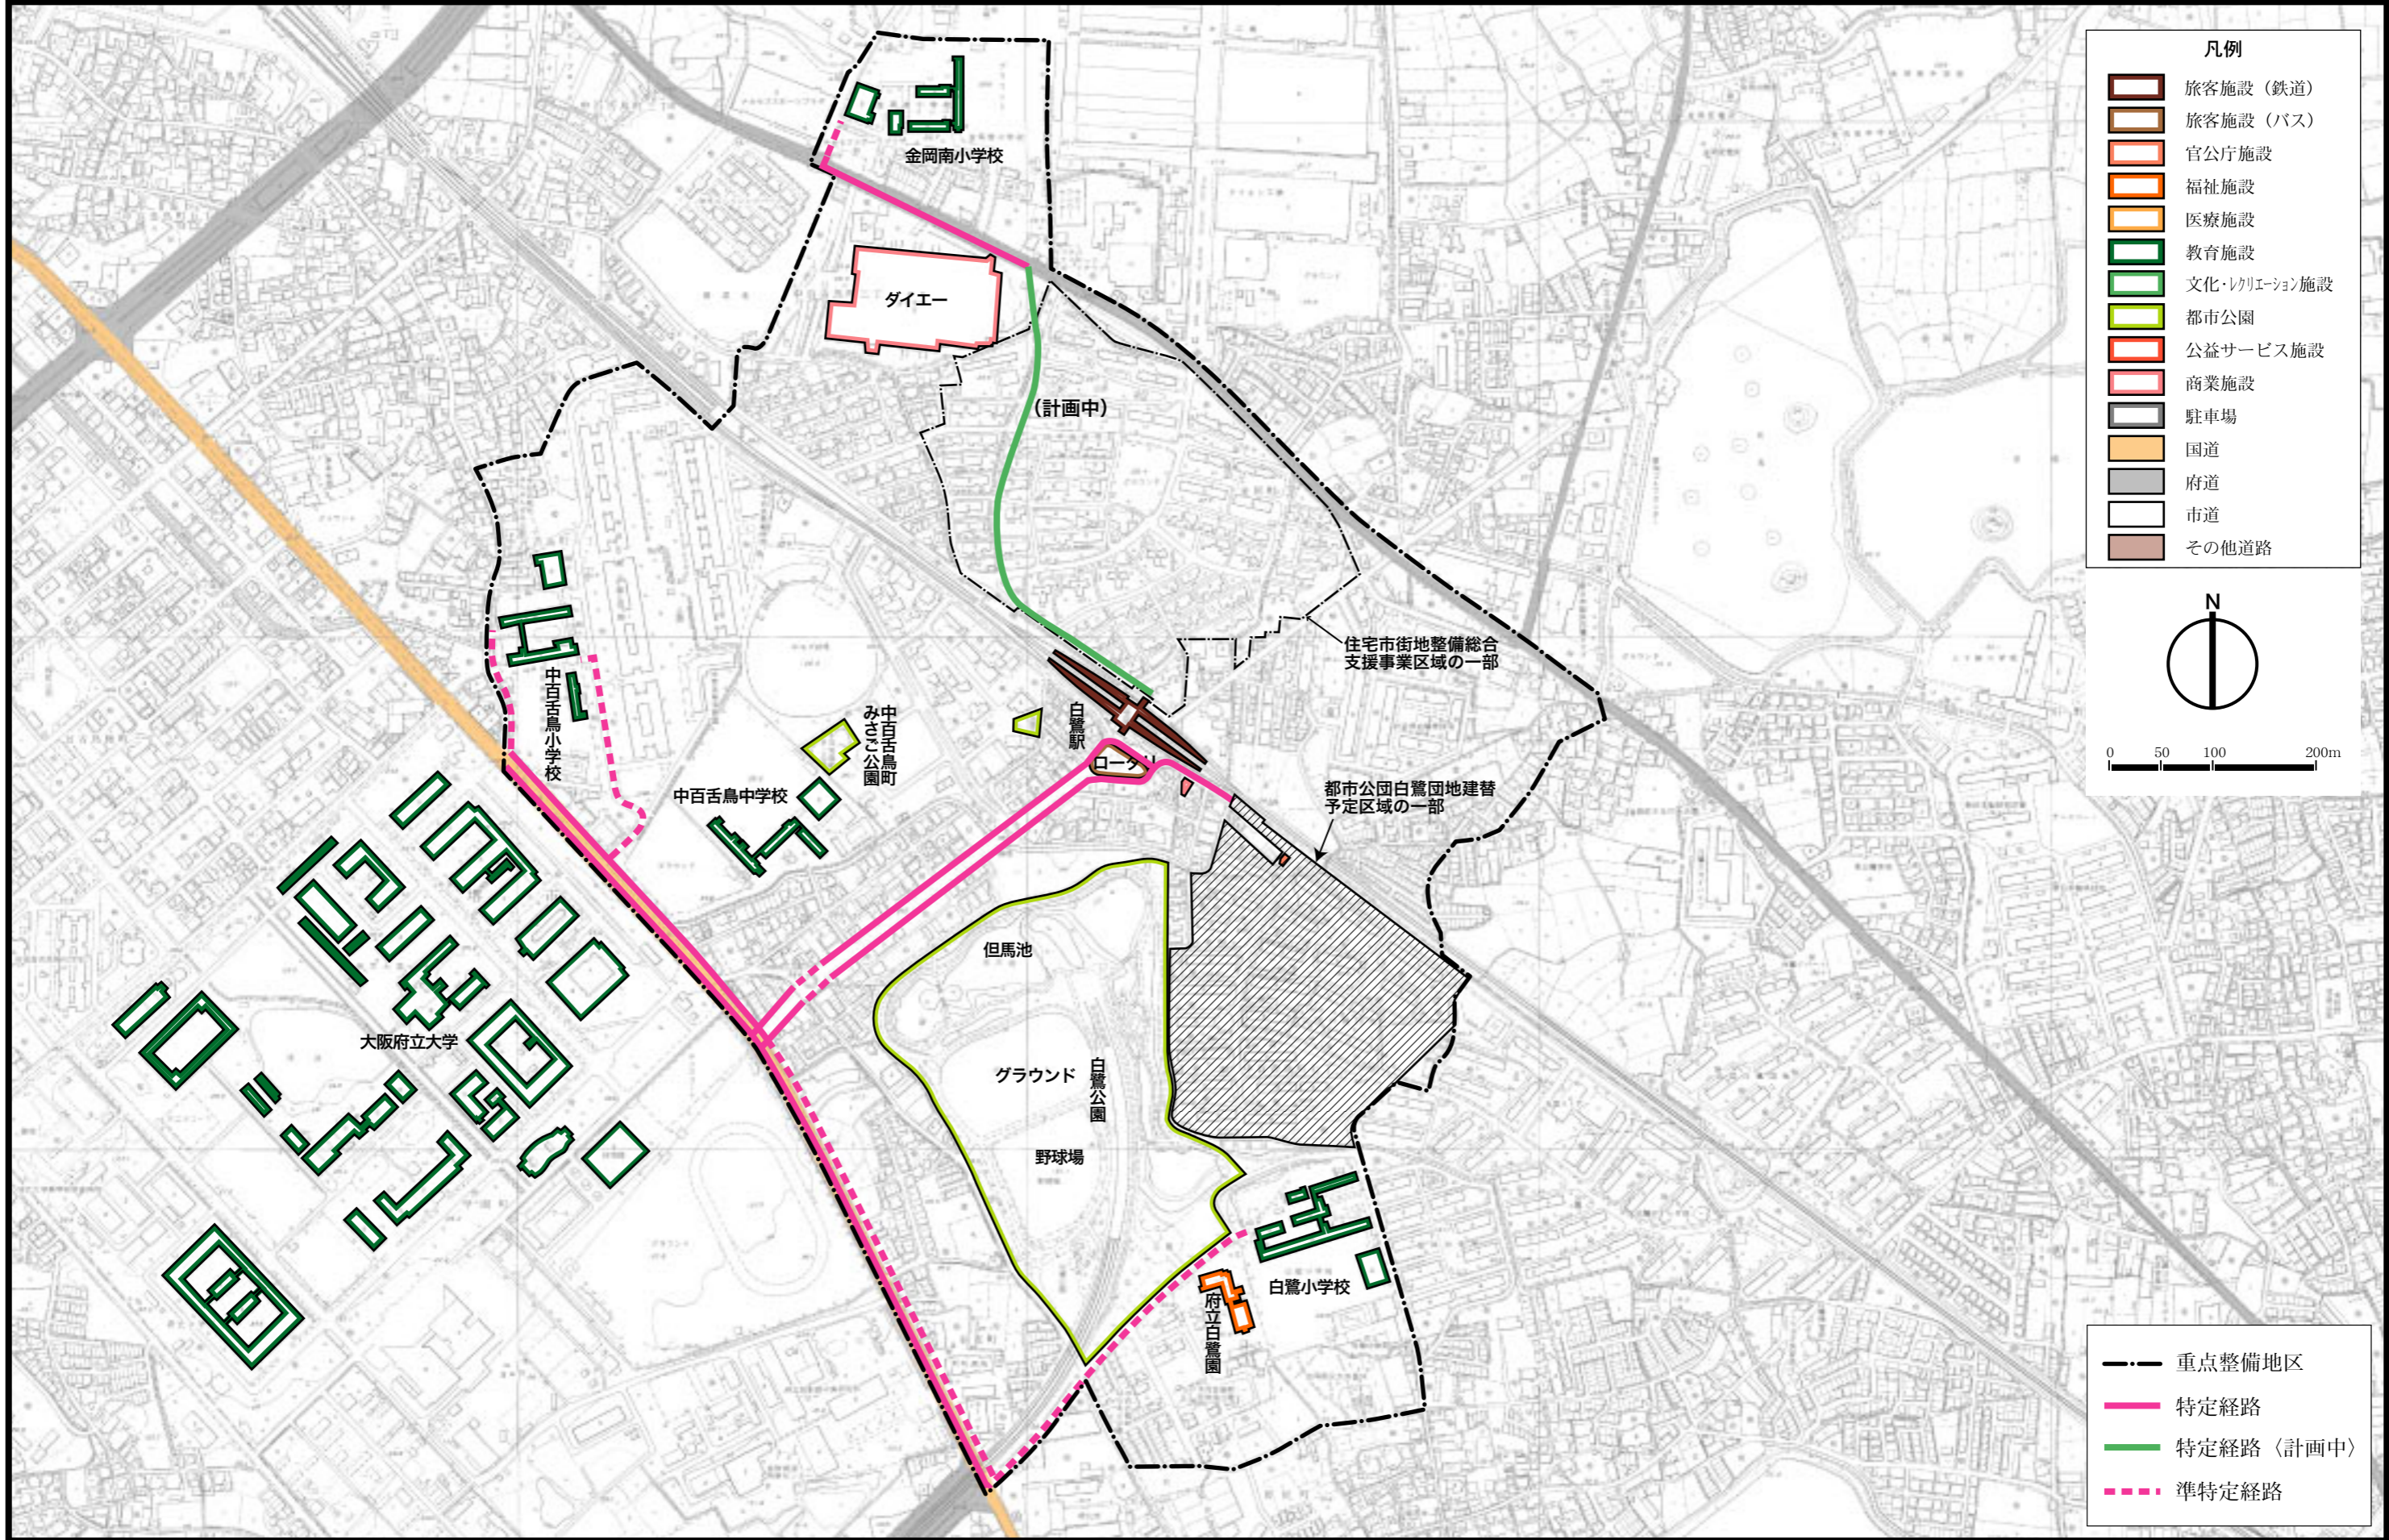

交通バリアフリー重点整備地区、特定経路

地区
南海高野線
白鷺駅周辺地区

- 凡例
- 旅客施設（鉄道）
 - 旅客施設（バス）
 - 官公庁施設
 - 福祉施設
 - 医療施設
 - 教育施設
 - 文化・レクリエーション施設
 - 都市公園
 - 公益サービス施設
 - 商業施設
 - 駐車場
 - 国道
 - 府道
 - 市道
 - その他道路

- 重点整備地区
- 特定経路
- 特定経路〈計画中〉
- 準特定経路