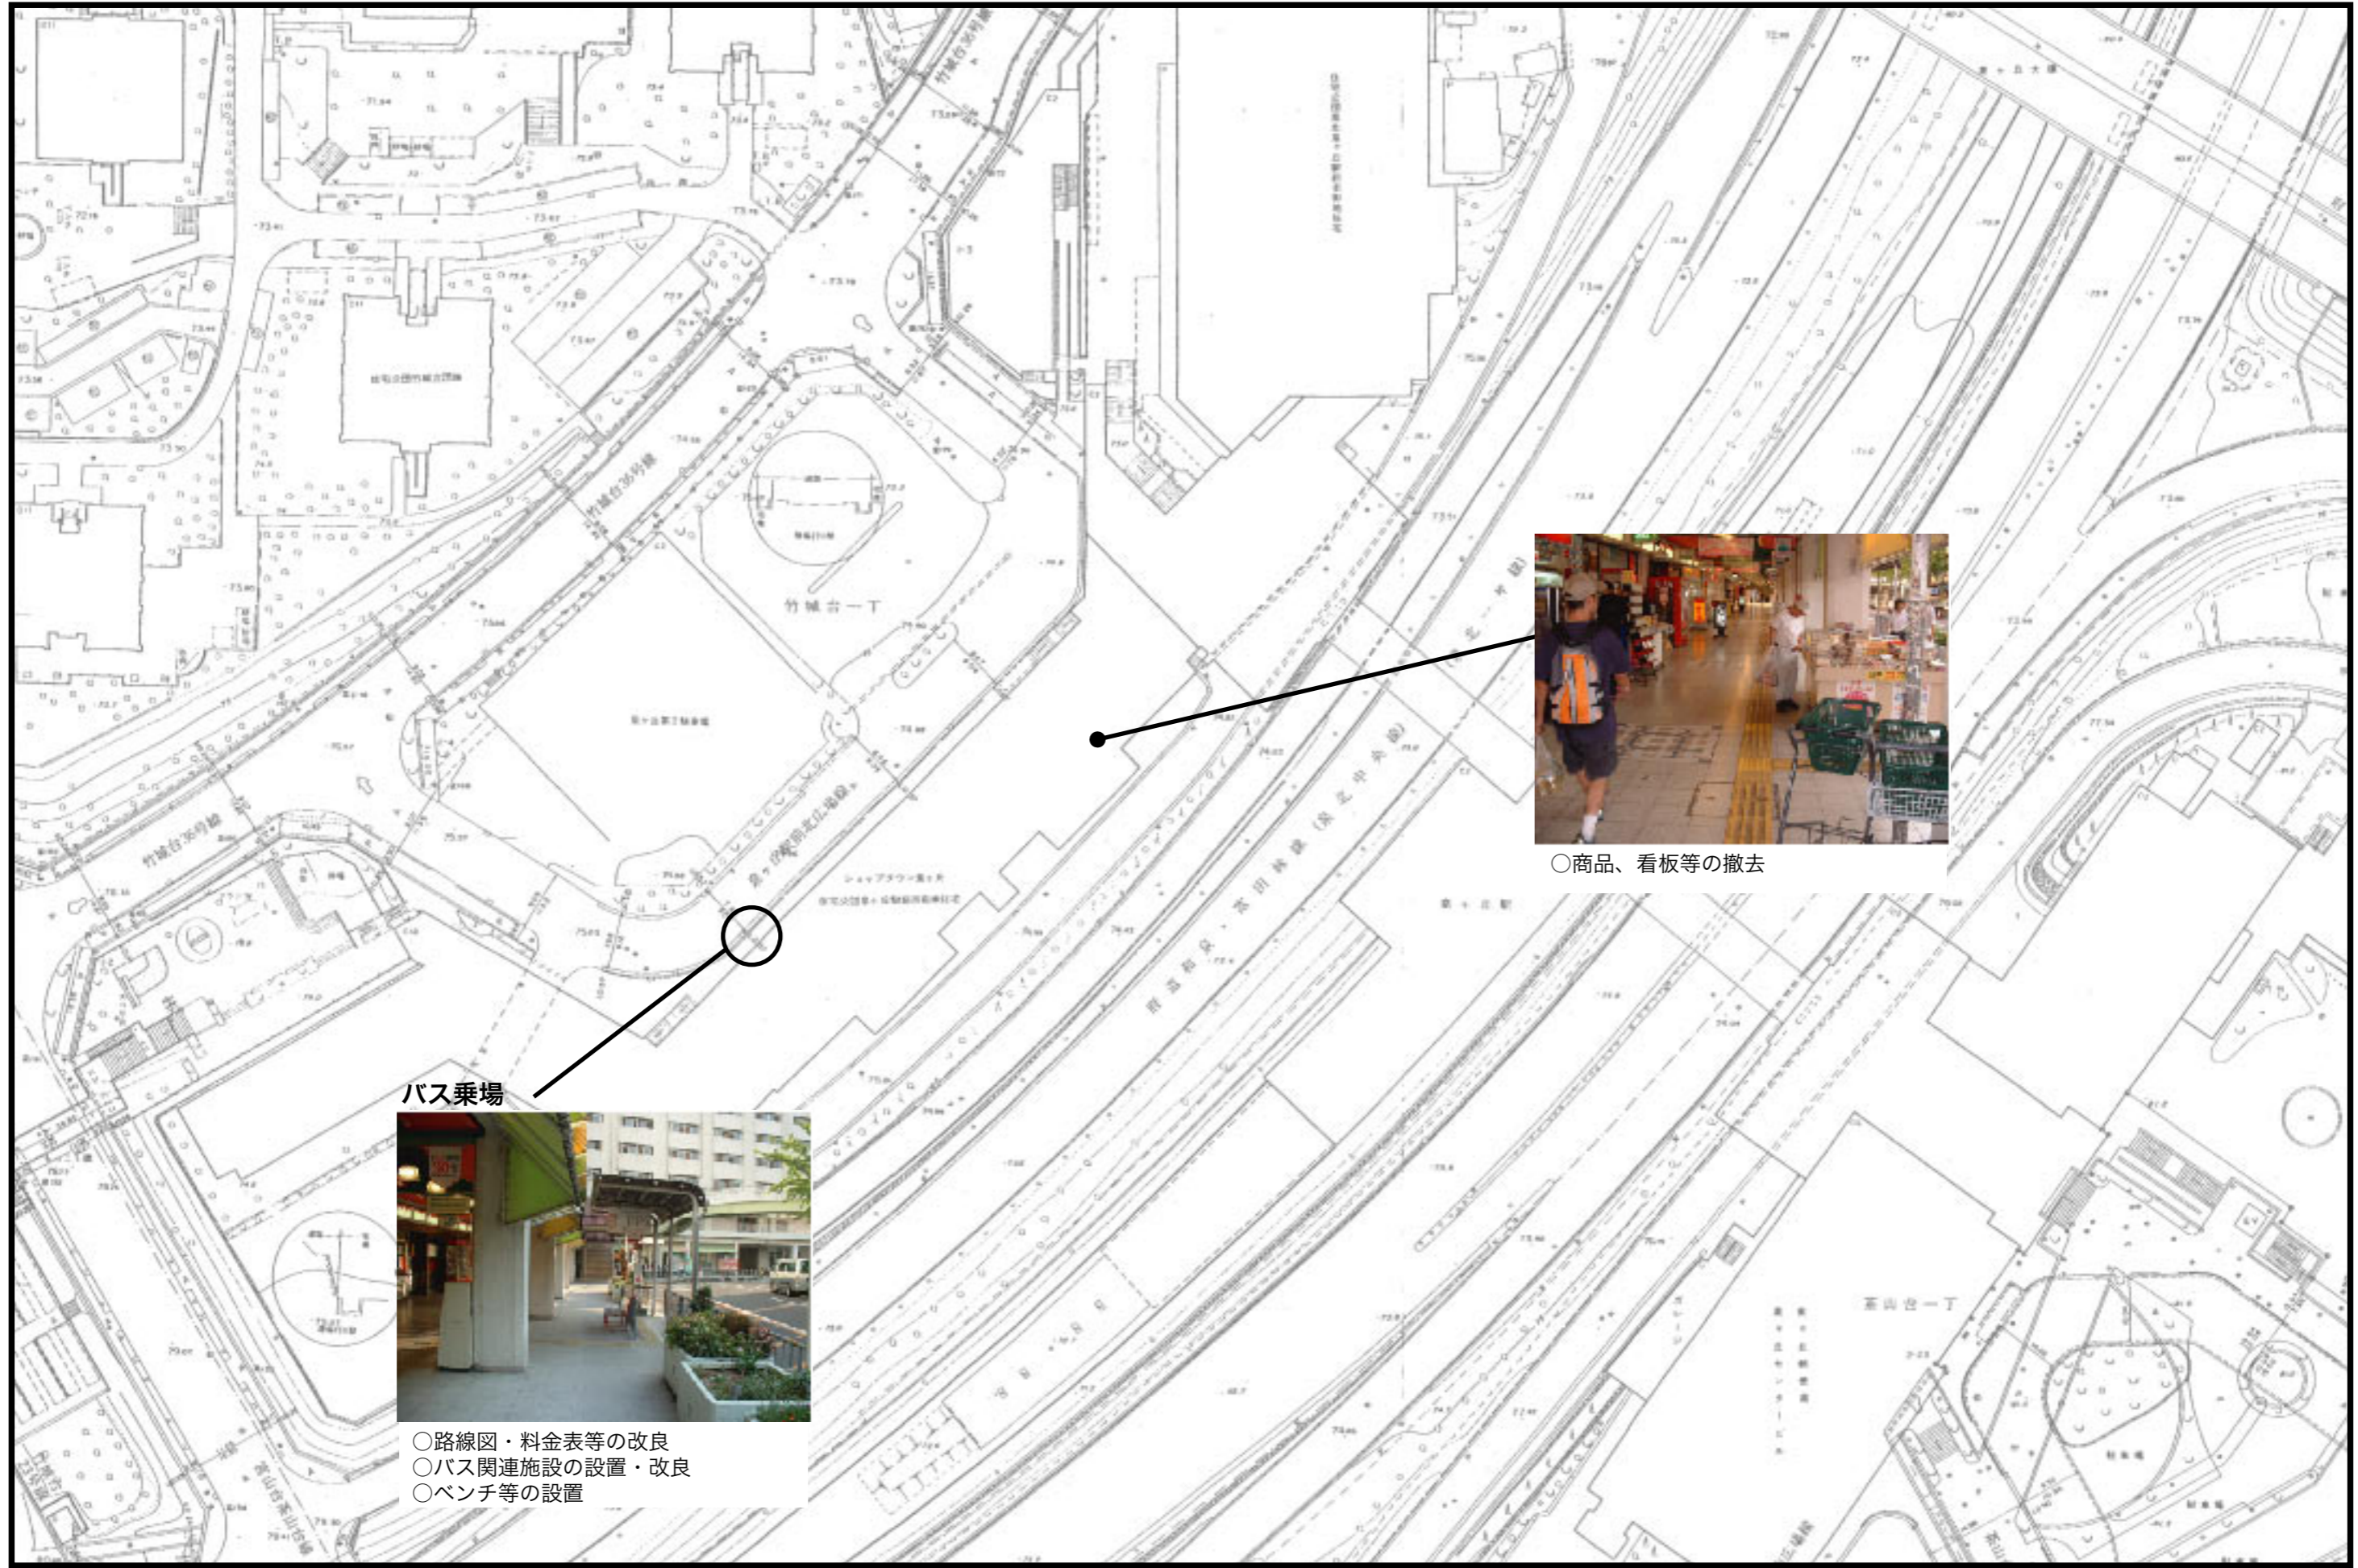

〈泉ヶ丘駅西側駅前広場 整備項目〉

バス乗場

- 路線図・料金表等の改良
- バス関連施設の設置・改良
- ベンチ等の設置

○商品、看板等の撤去