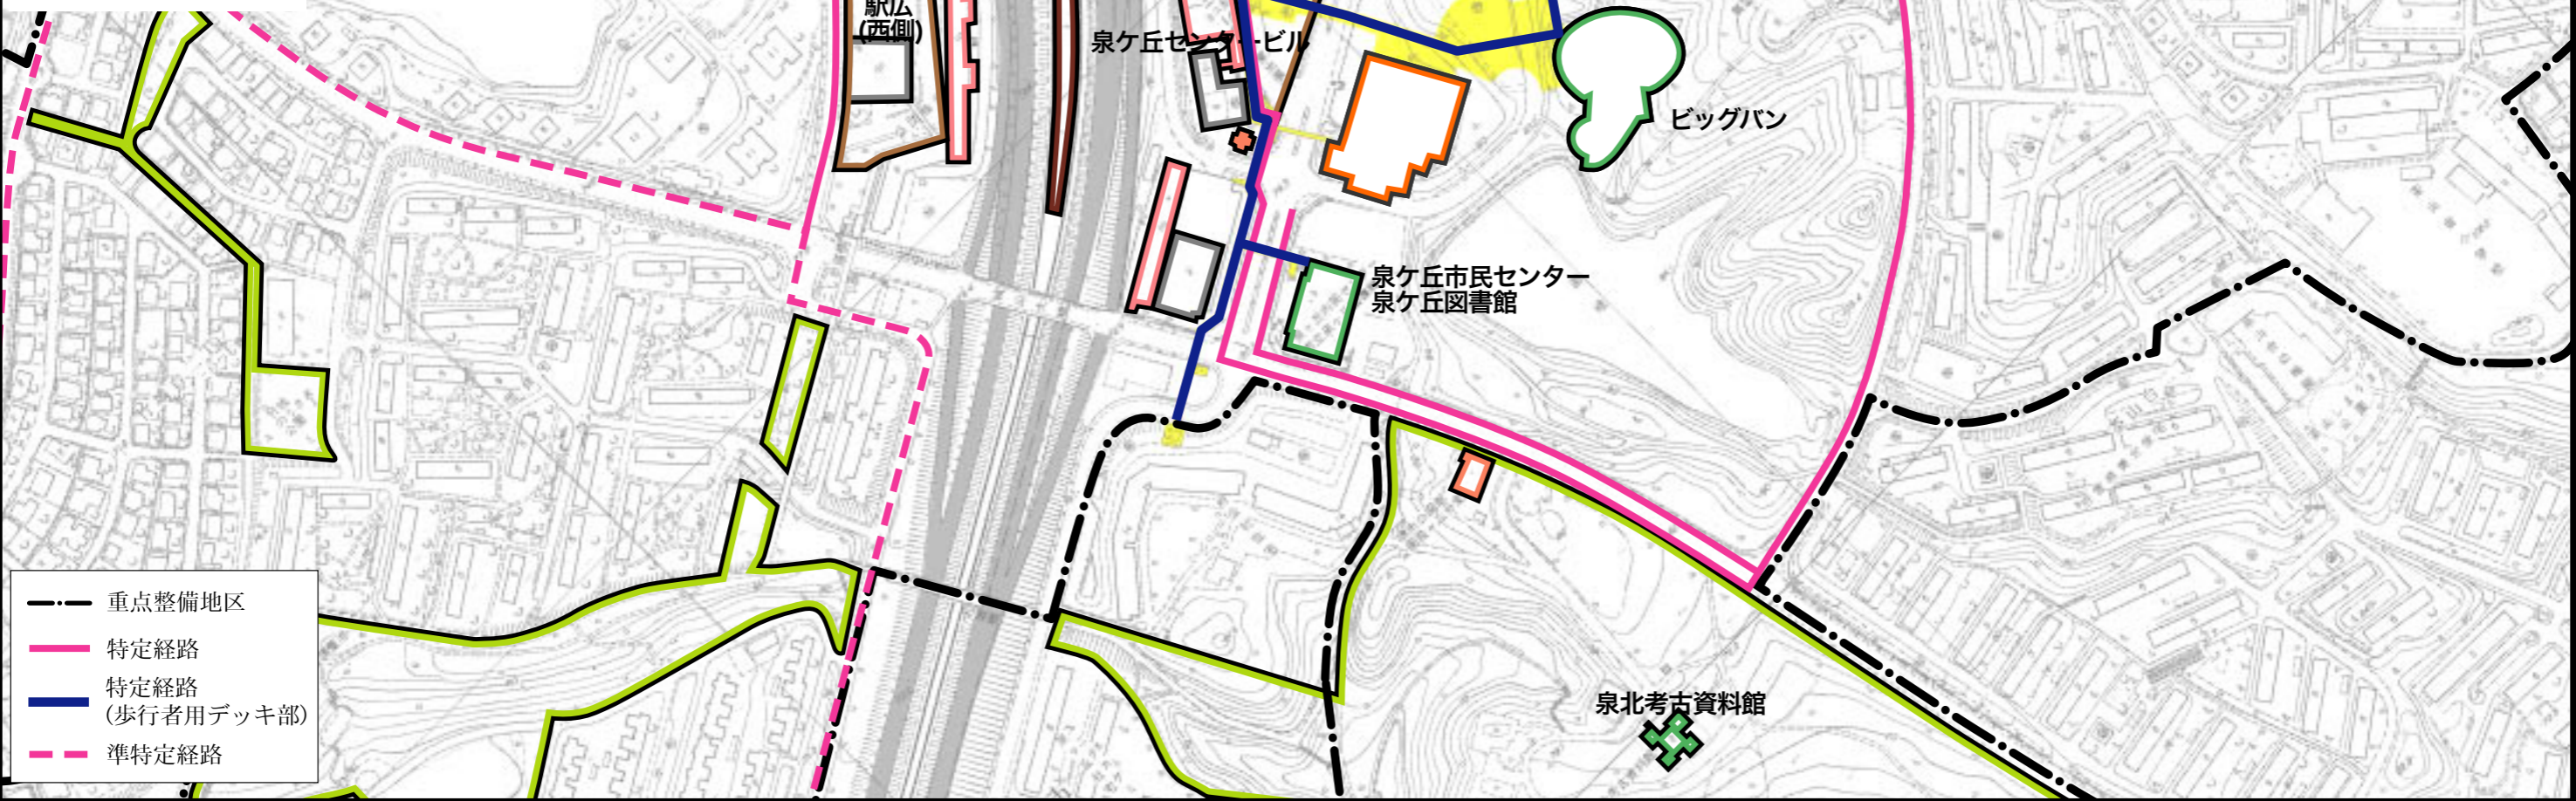

交通バリアフリー重点整備地区、特定経路（拡大図）

地区 泉北高速
泉ヶ丘駅周辺地区

- 凡例
- 旅客施設（鉄道）
 - 旅客施設（バス）
 - 官公庁施設
 - 福祉施設
 - 医療施設
 - 教育施設
 - 文化・レクリエーション施設
 - 都市公園
 - 公益サービス施設
 - 商業施設
 - 駐車場
 - 国道
 - 府道
 - 市道
 - その他道路
 - 歩行者用デッキ

0 50 100m

- 重点整備地区
- 特定経路
- 特定経路
(歩行者用デッキ部)
- 準特定経路