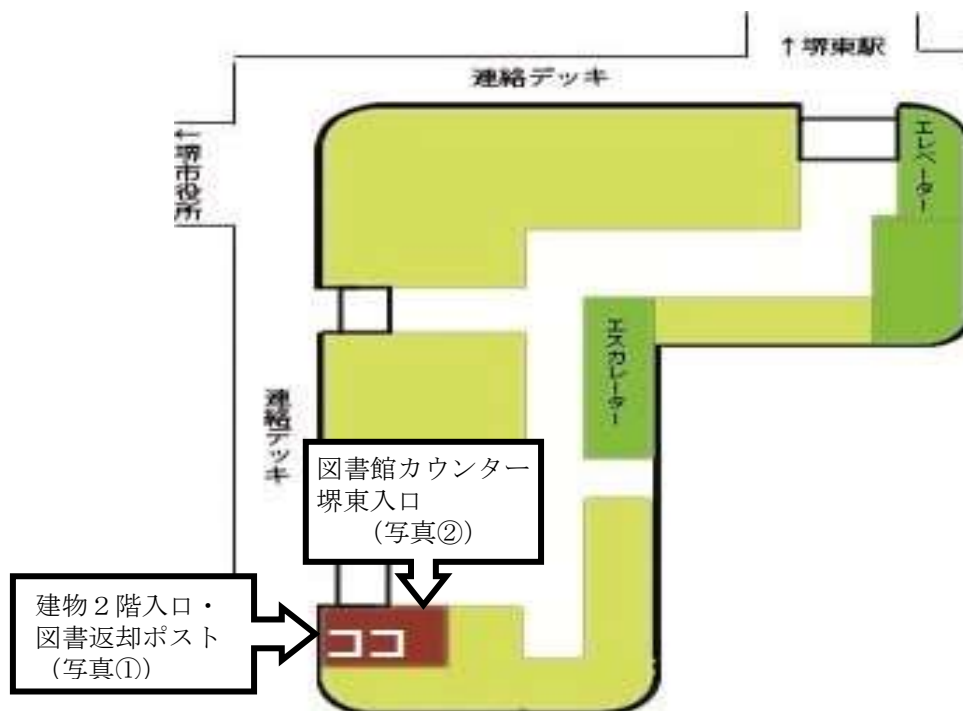

## ・返却

他館で貸し出した資料も含めた資料の返却

図書返却ポストを施設西側デッキに面した壁面に設置し、24時間返却が可能

## ・予約

施設内の利用者検索用端末機で貸出予約が可能

## ジオルノ2階フロアマップ

写真① 建物2階入口・図書返却ポスト

写真② 図書館カウンター堺東入口