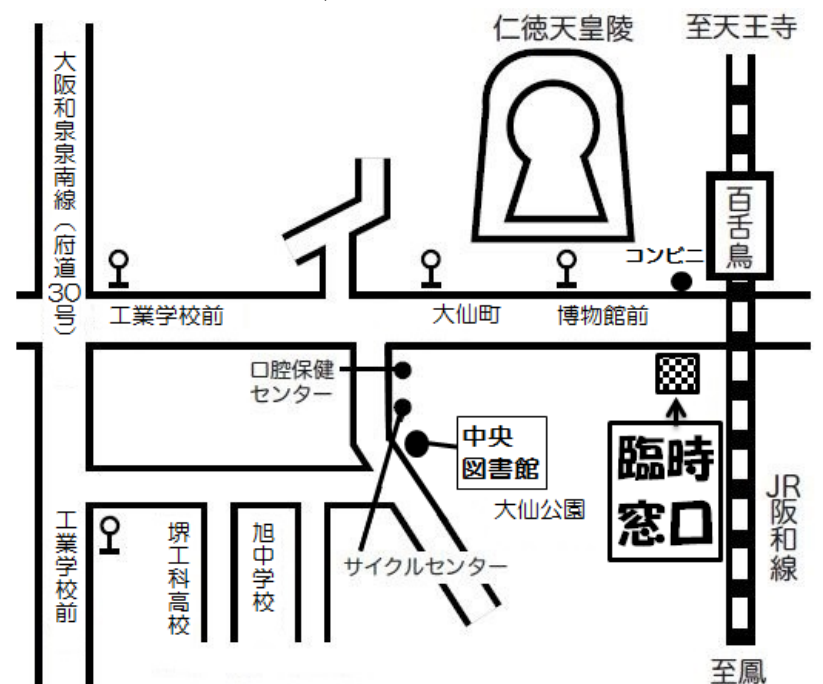

中央図書館臨時休館のお知らせ

このたび中央図書館は、安全対策・老朽化対策として、耐震改修と空調設備改修などの工事を行ないます。(工事期間は、7月～1月の予定)

これに伴い、下記の期間を臨時休館します。休館中は何かとご不便をおかけしますが、みなさまのご理解、ご協力をお願いします。

《休館期間》

平成27年 **8月1日(土)～12月4日(金)**

[12月1日(火)～12月4日(金)は資料(点検)整理期間]

《臨時窓口カウンターの開設》

休館中は臨時窓口カウンターを次のとおり開設します。

[場所] JR 阪和線百舌鳥駅前(堺区百舌鳥夕雲町2丁225-2)

(駐車場・返却ポストはありません。)

[主な業務] 予約された資料の貸出、資料の返却。

(閲覧スペースはありません)

[期間] 8月4日(火)～11月29日(日)

[開設時間] 火～金 10:00～20:00

土・日・祝 10:00～18:00

[休館日] 月(祝日のときは開館)、9月1日(火)

《返却ポスト》

○ 中央図書館の北側駐輪場に、返却ポストを設置します。休館中の資料の返却にご利用ください。

(24時間利用できます)

なお、すべての市立図書館(移動図書館は除く)でも返却できます。

※CDなど壊れやすい資料は、必ず臨時窓口カウンターまたは市内の他の図書館(裏面参照)の返却カウンターへお返しください。

問い合わせ先 堺市立中央図書館

(電話) 244-3811 (FAX) 244-3321