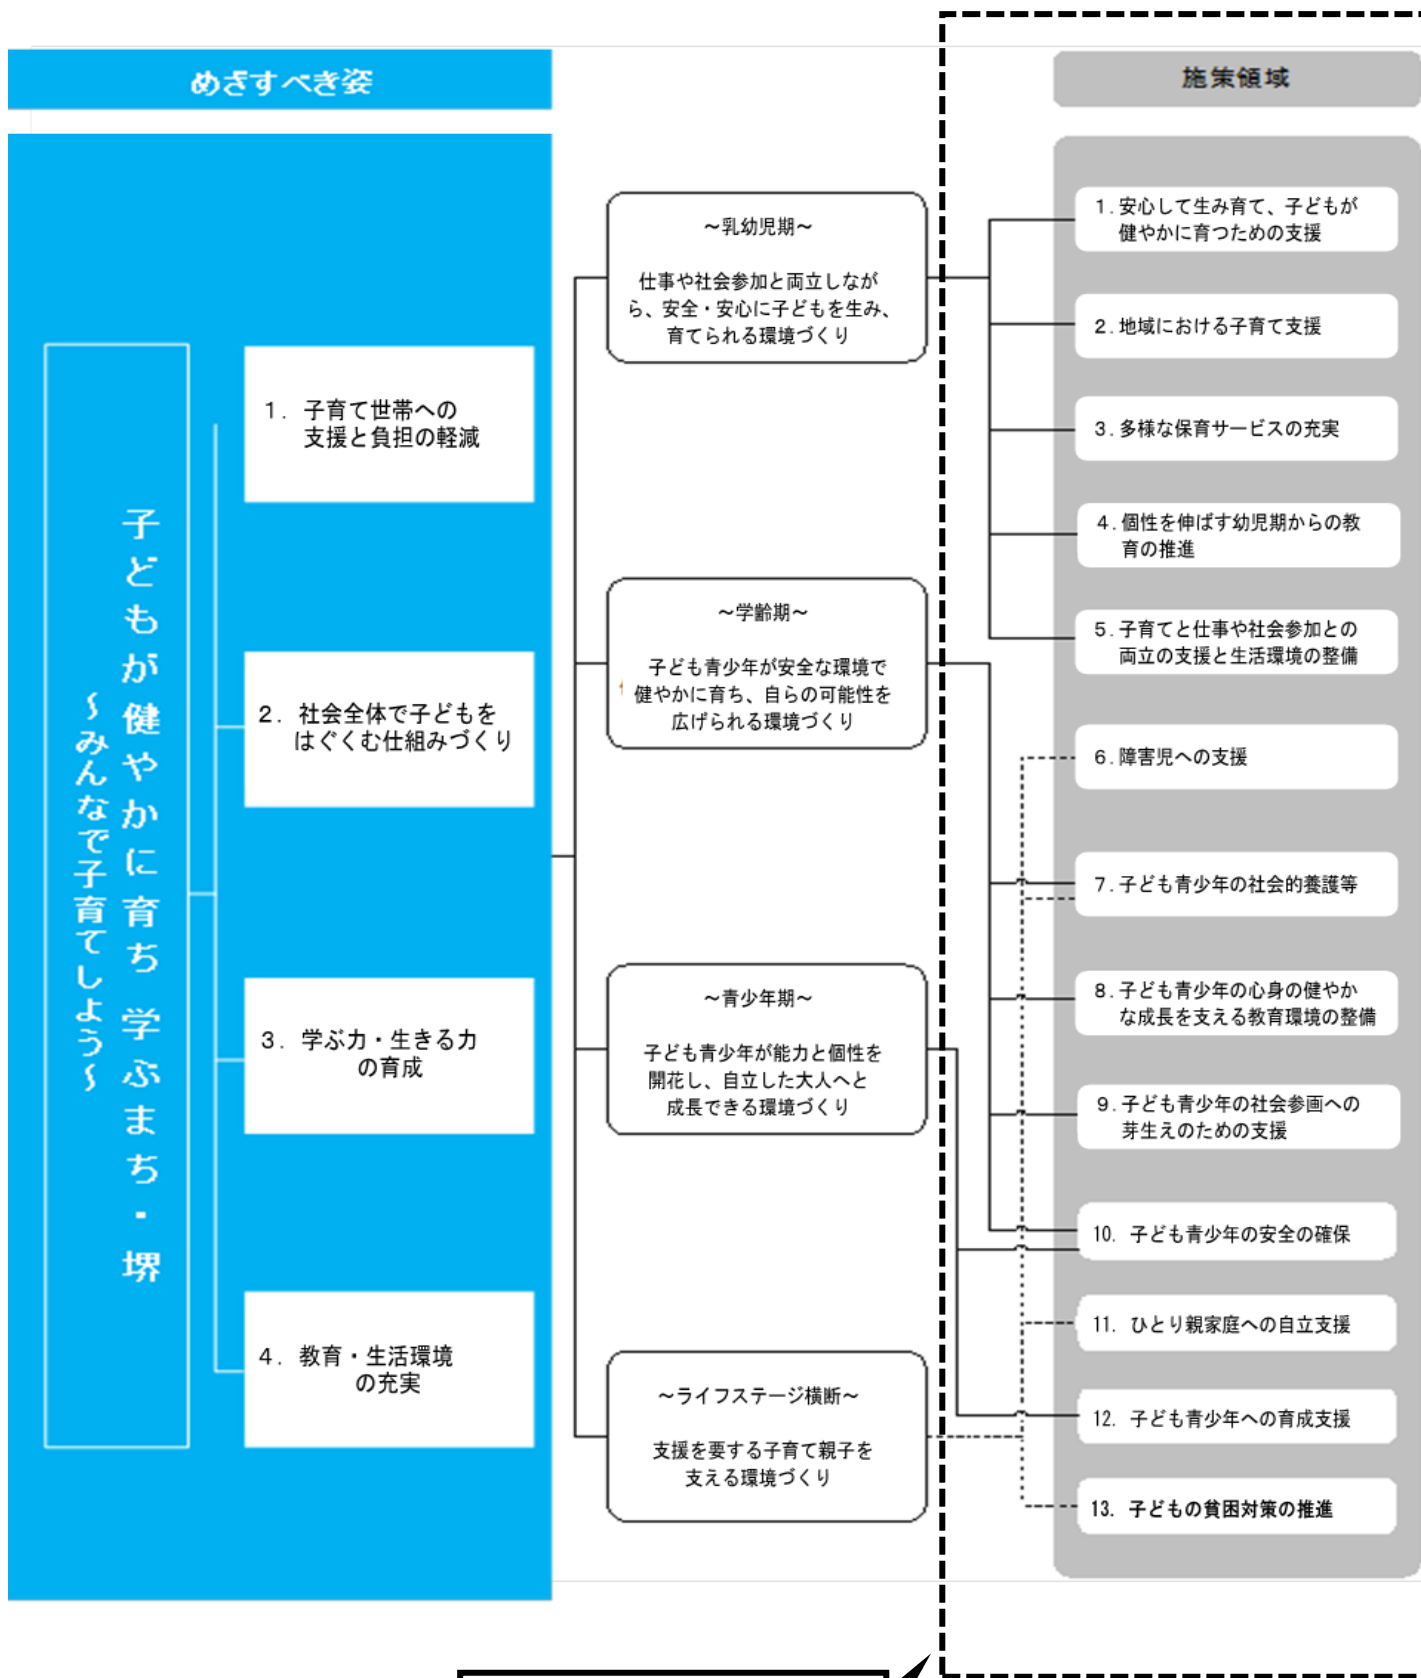

堺市子ども・子育て支援事業計画（平成27年度～令和元年度） 体系図

13の施策領域