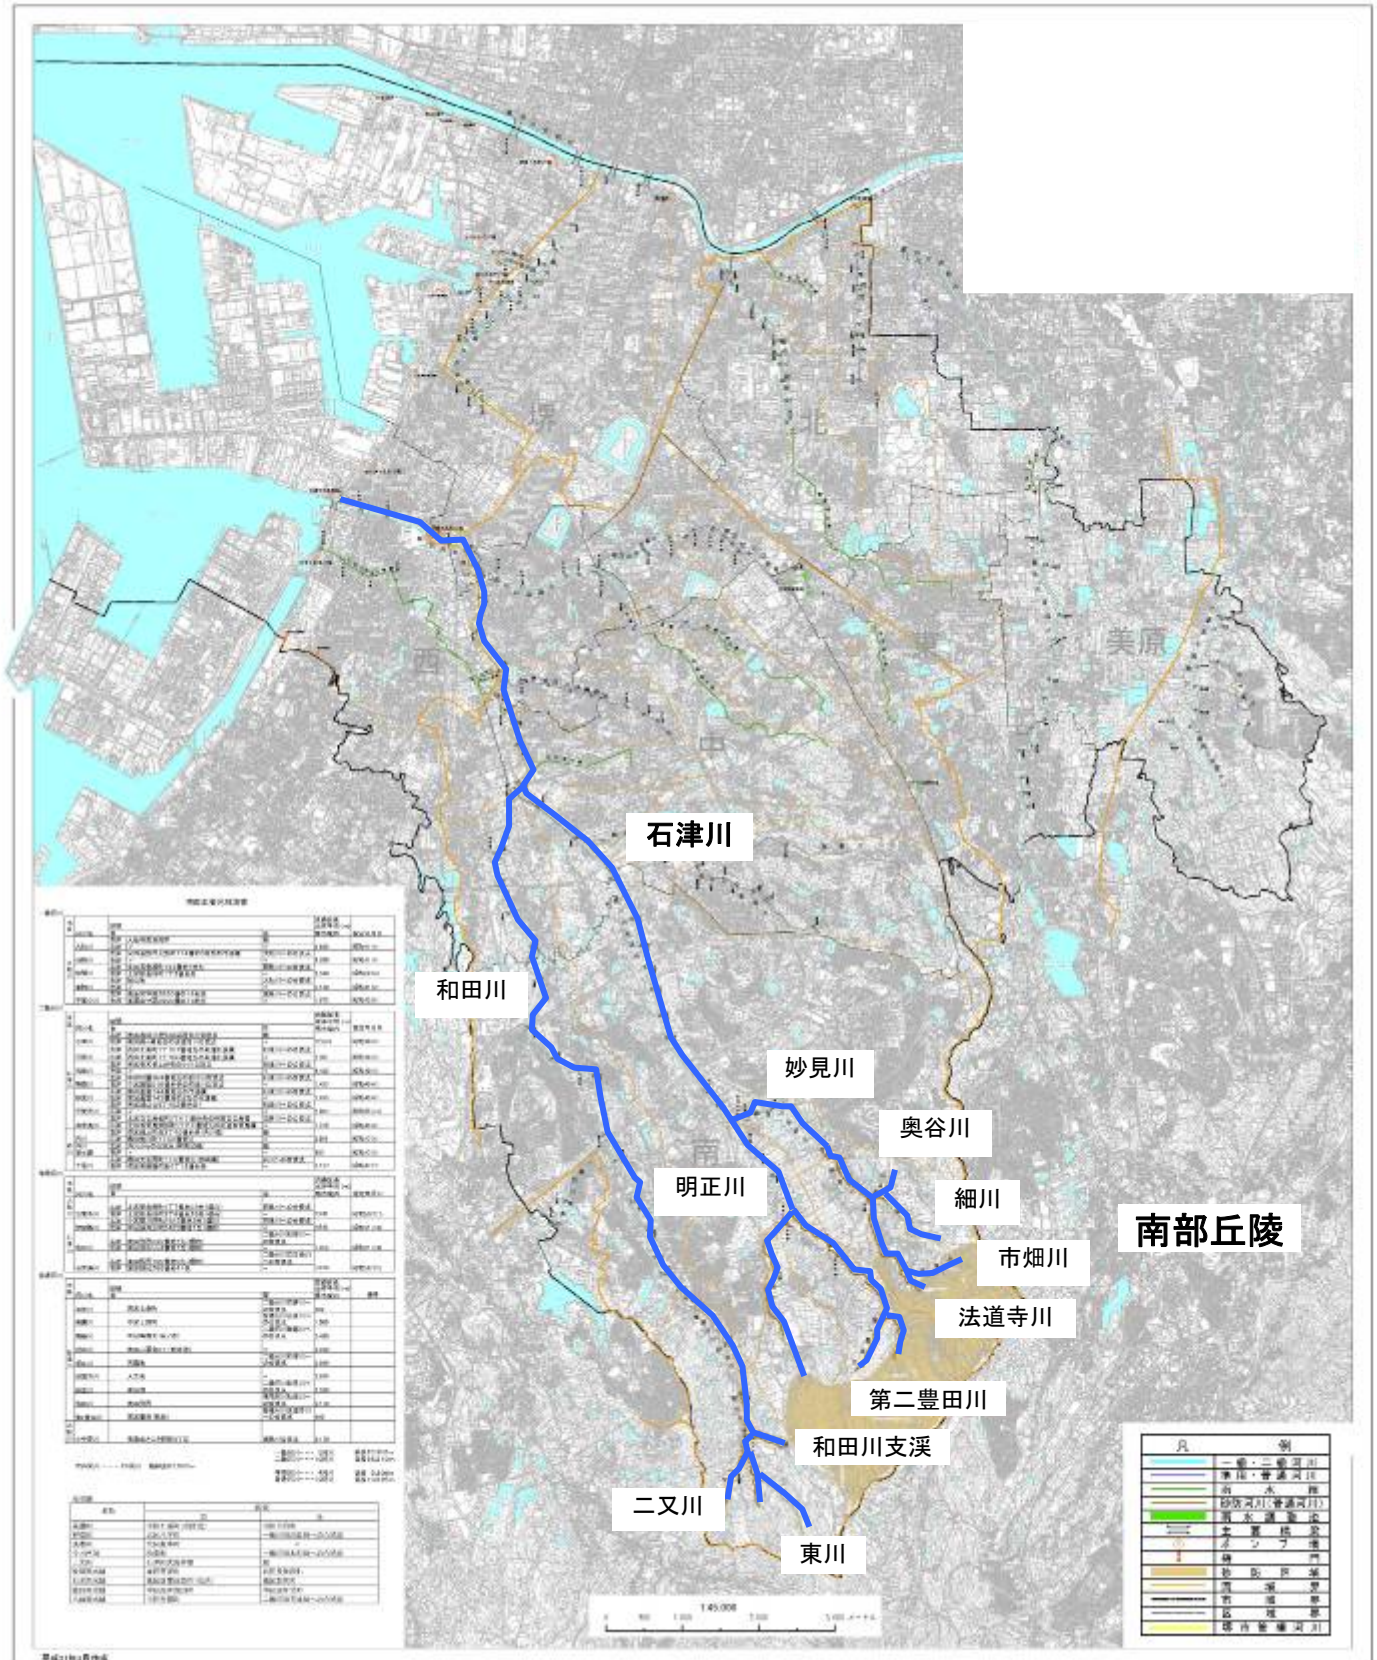

# 第1章 南部丘陵の位置づけ

## 1 対象地域の位置

南部丘陵は市の南部に位置し、石津川の上流部にあたる。

図 1.1.1 対象地域の位置図

資料：堺市河川網図（平成 18 年 4 月）