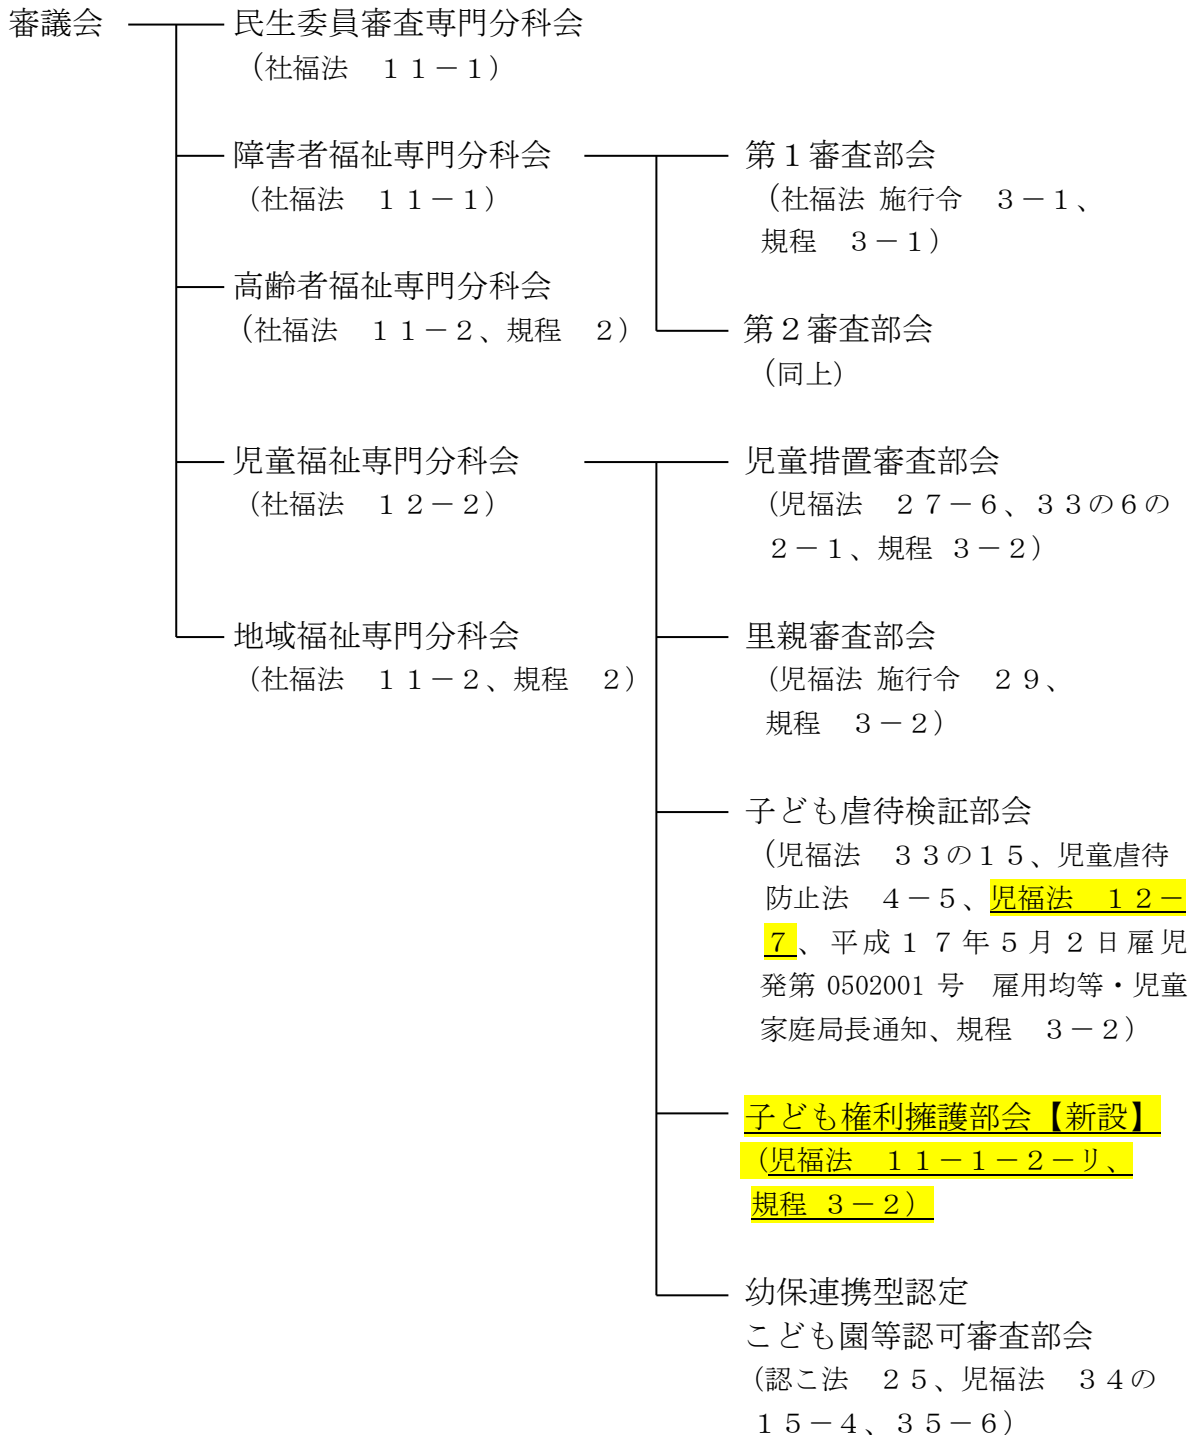

堺市社会福祉審議会組織図【改正案】

(参考)

堺市社会福祉審議会（社福法 7-1、 条例）

- (注) 社福法……社会福祉法
 身障法……身体障害者福祉法
 児福法……児童福祉法
 児童虐待防止法…児童虐待の防止等に関する法律
 認こ法……就学前の子どもに関する教育、保育等の総合的な提供の推進に関する法律
 規程……堺市社会福祉審議会規程
 条例……堺市社会福祉審議会条例