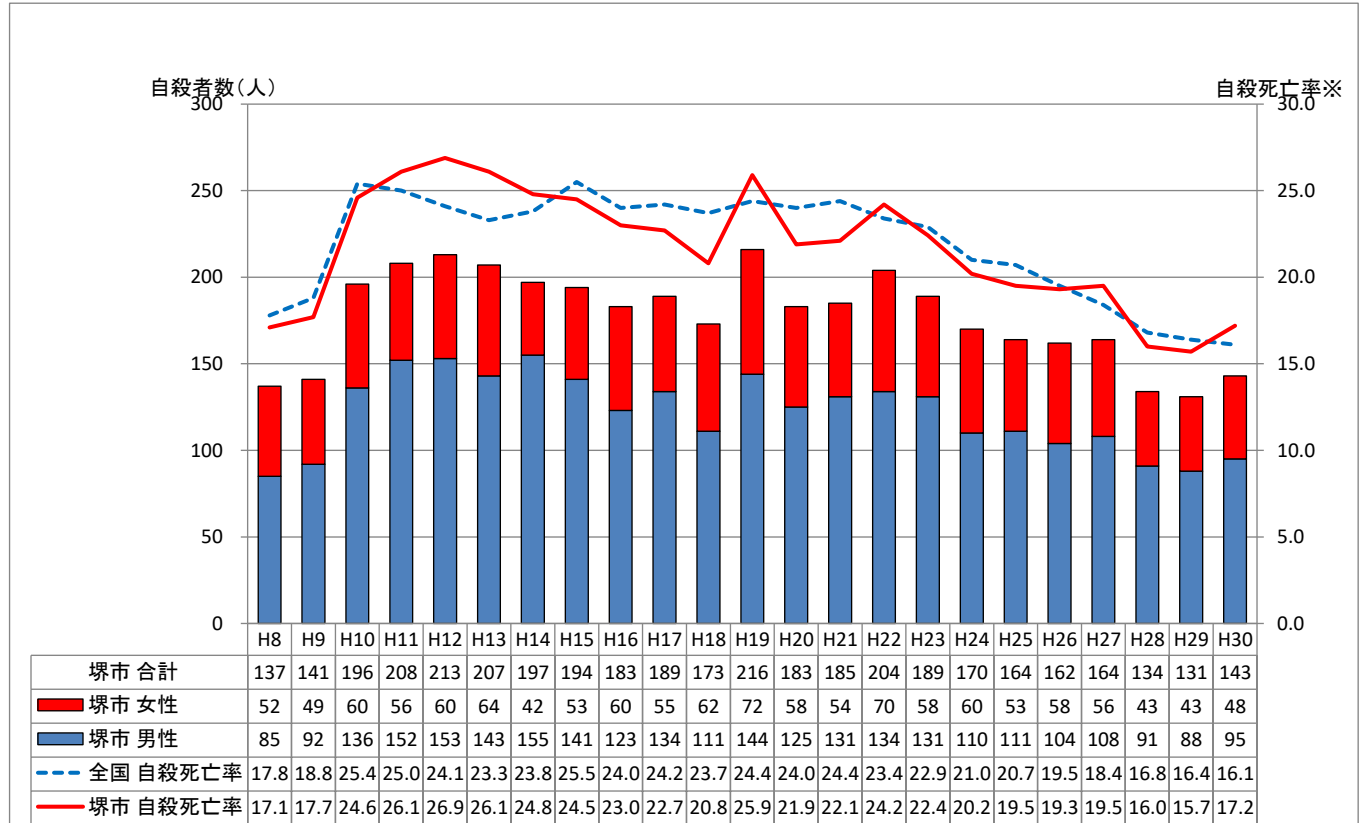

人口動態統計(平成30年度まで)

資料8

堺市の自殺者数

自殺死亡率※

年	堺市			全国	堺市
	男性	女性	合計	自殺死亡率	自殺死亡率
H6	96	37	133	16.9	16.5
H7	91	44	135	17.2	16.8
H8	85	52	137	17.8	17.1
H9	92	49	141	18.8	17.7
H10	136	60	196	25.4	24.6
H11	152	56	208	25.0	26.1
H12	153	60	213	24.1	26.9
H13	143	64	207	23.3	26.1
H14	155	42	197	23.8	24.8
H15	141	53	194	25.5	24.5
H16	123	60	183	24.0	23.0
H17	134	55	189	24.2	22.7
H18	111	62	173	23.7	20.8
H19	144	72	216	24.4	25.9
H20	125	58	183	24.0	21.9
H21	131	54	185	24.4	22.1
H22	134	70	204	23.4	24.2
H23	131	58	189	22.9	22.4
H24	110	60	170	21.0	20.2
H25	111	53	164	20.7	19.5
H26	104	58	162	19.5	19.3
H27	108	56	164	18.4	19.5
H28	91	43	134	16.8	16.0
H29	88	43	131	16.4	15.7
H30	95	48	143	16.1	17.2

※自殺死亡率とは：人口10万人当たりの自殺者数を表します。