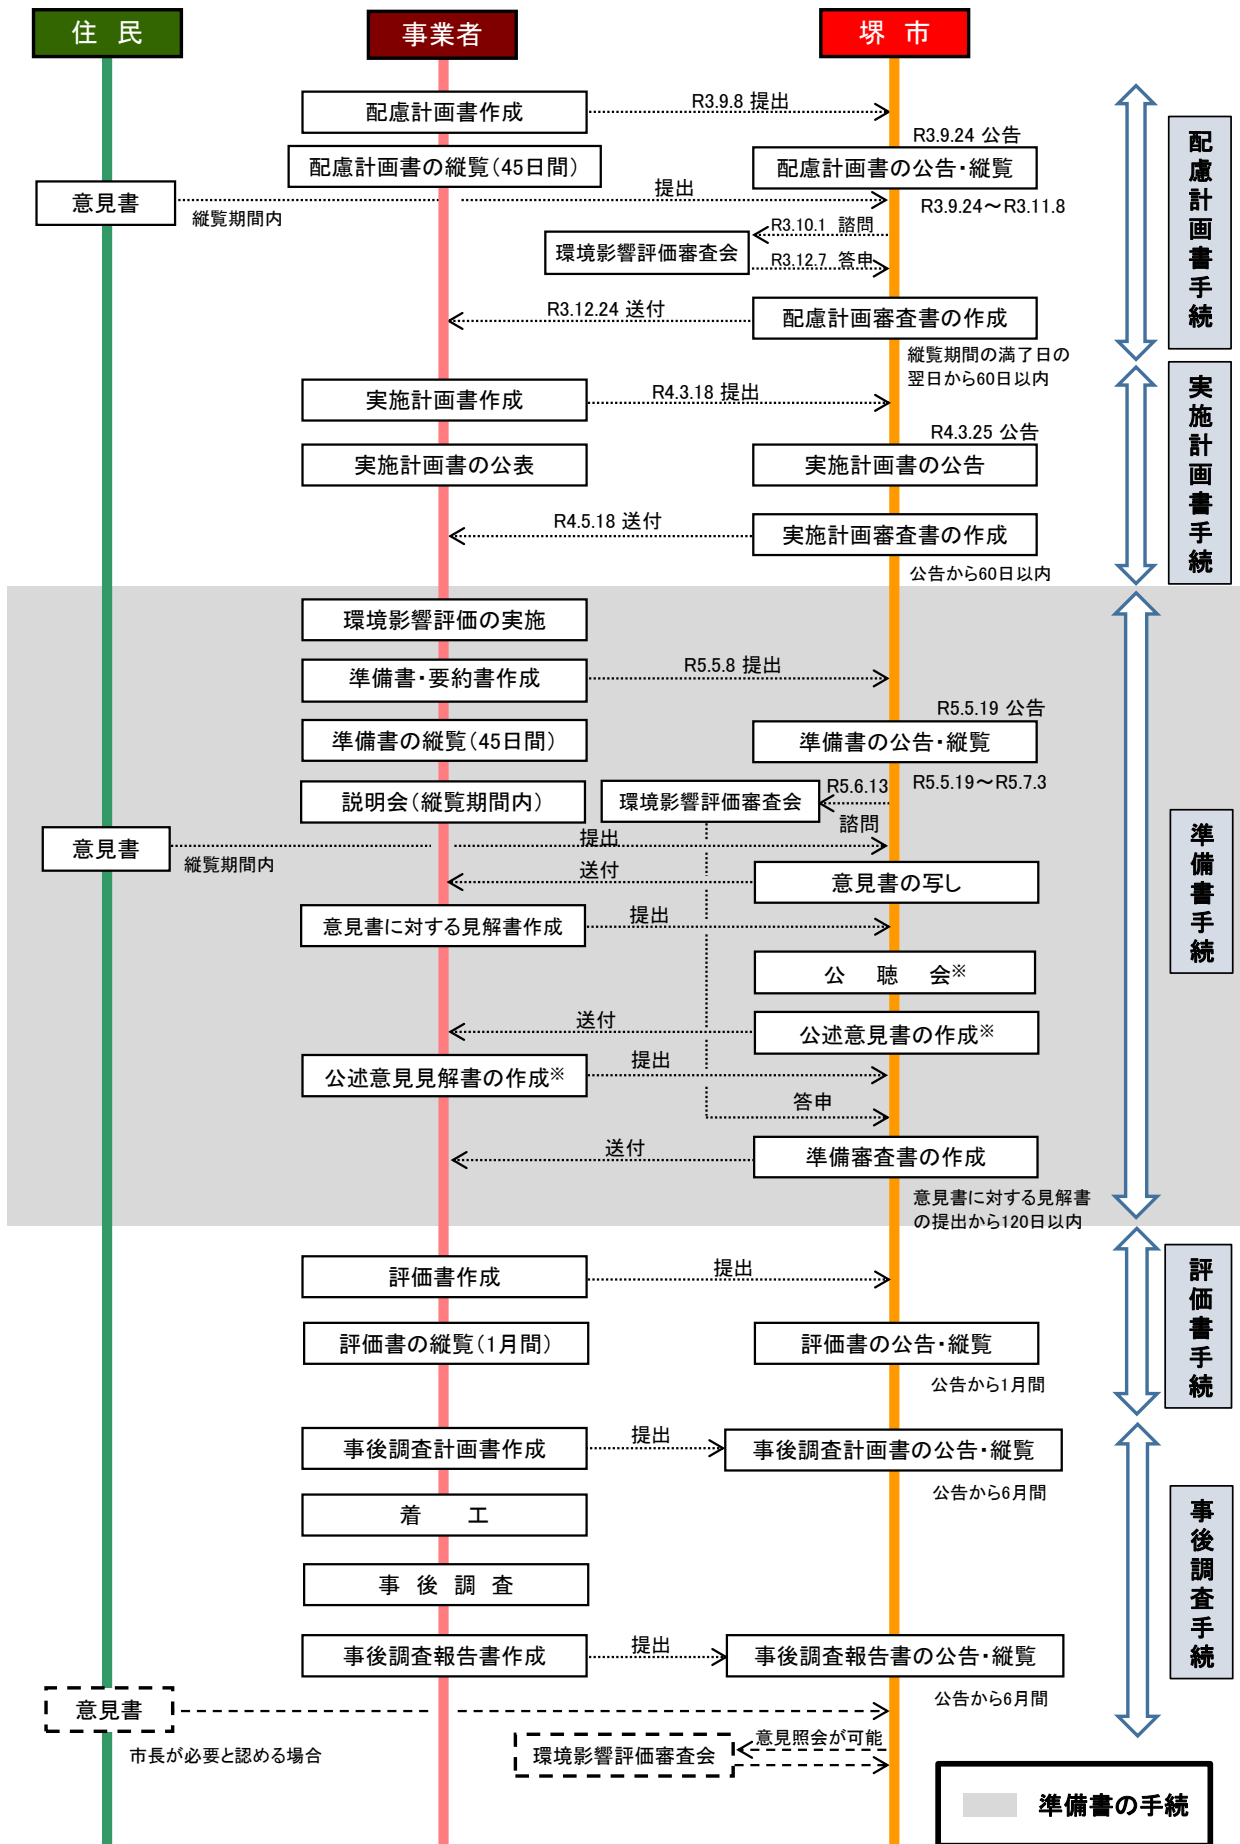

2025年日本国際博覧会 会場外駐車場に係る環境影響評価手続き

注) ※は意見書の提出及び公述の申出があった場合に実施