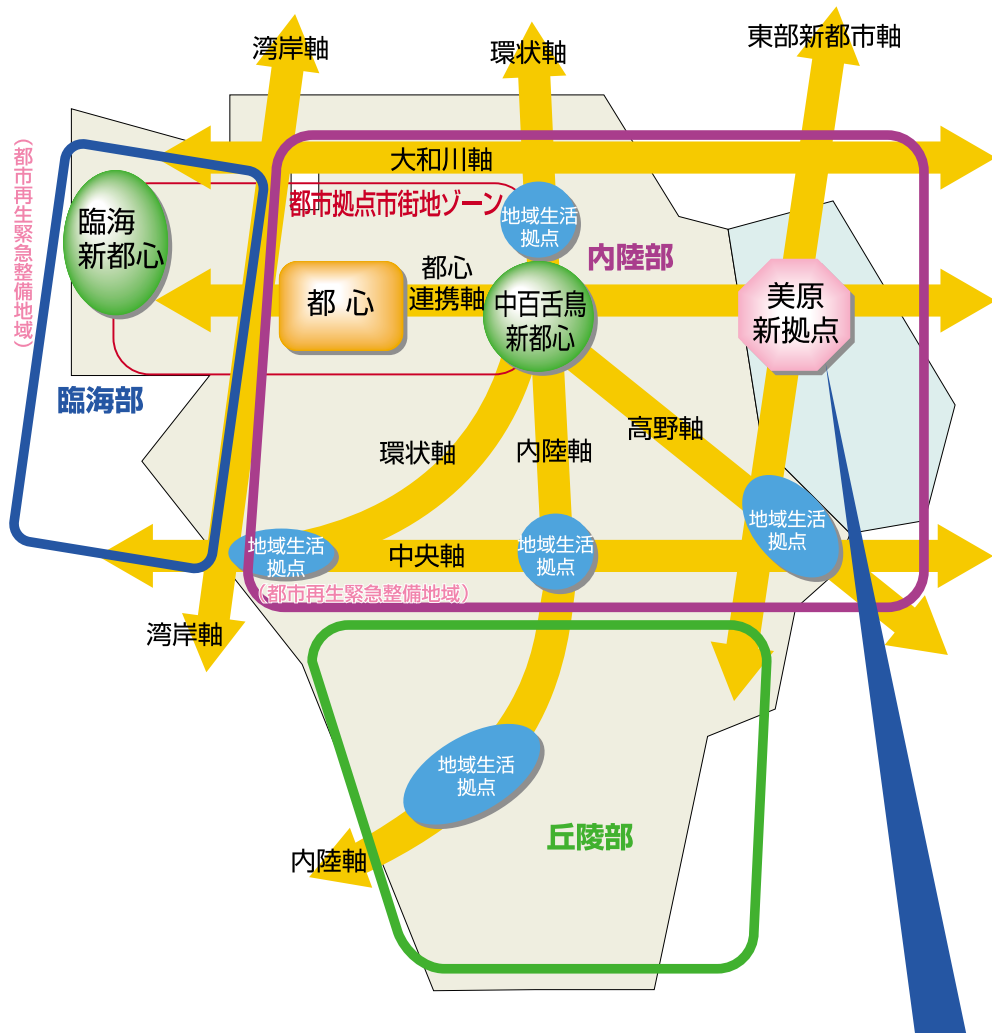

都市構造図

美原町地域の役割

美原町地域では、行政区の設置を念頭に、より質の高い支所行政・住民自治を市域全体へ波及・浸透させるモデル的地域としての役割が期待されます。

また、関西圏での拠点都市をめざす新市の南河内地域及び奈良県中部との交流結節拠点としての役割も期待されます。

さらに、自然環境と調和のとれた都市機能を持つ地域生活拠点として、新たな役割を担う可能性を有しています。

美原新拠点の整備

美原町地域の中心核として、行政・文化・保健医療・社会福祉などの機能の集積を図るとともに、都心連携軸と東部新都市軸及び南河内地域等を結ぶ交流機能を有する拠点として総合的なシンボルゾーンの形成を図ります。さらに、商業施設の配置や交通アクセスの拡充に努め、拠点全体を集客力の高いゾーンとします。

また、黒姫山古墳と河内鑄物師の発祥の地である大保(だいほ)地区を中心とする歴史ゾーンでは、歴史と暮らしが調和した活気に満ちあふれる地域整備をめざします。