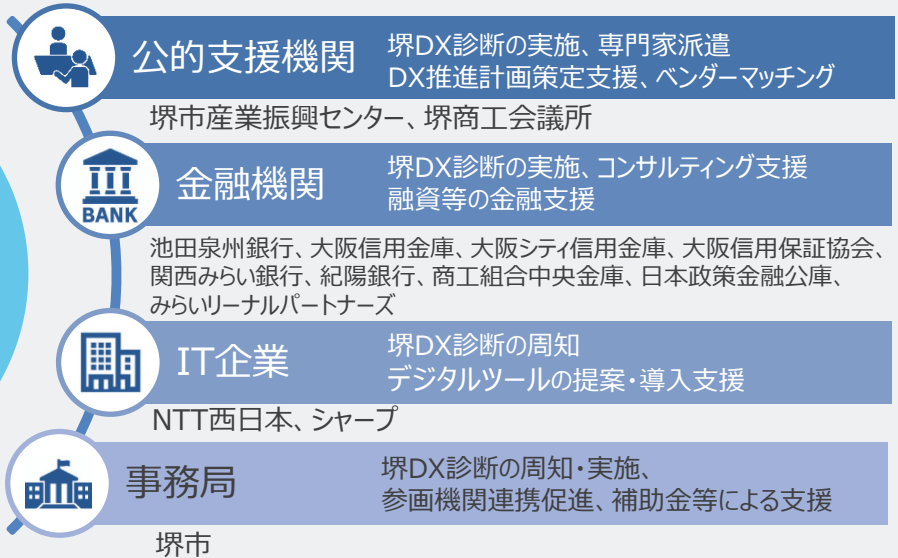

堺DX診断を起点として地域ぐるみでデジタル化・DX推進を支援し、地域全体の生産性・付加価値額向上をめざします！

堺DX診断

- ✓ 現状把握
- ✓ 課題共有

連携により得意分野を持ち寄り、地域ぐるみでDXを支援

堺DX診断で蓄積したデータを共有し、各参画機関で活用し、効果的にデジタル化・DX推進の支援に取り組みます

堺DX診断

- 30問の質問に回答することで自社のデジタル化の現状を手軽に診断できるデジタル経営診断ツールです
- 診断結果を同業他社の平均値と比較できるので、自社の強みや弱み、着手すべき課題を把握できます。自社のデジタル化の第一歩としてご活用ください！