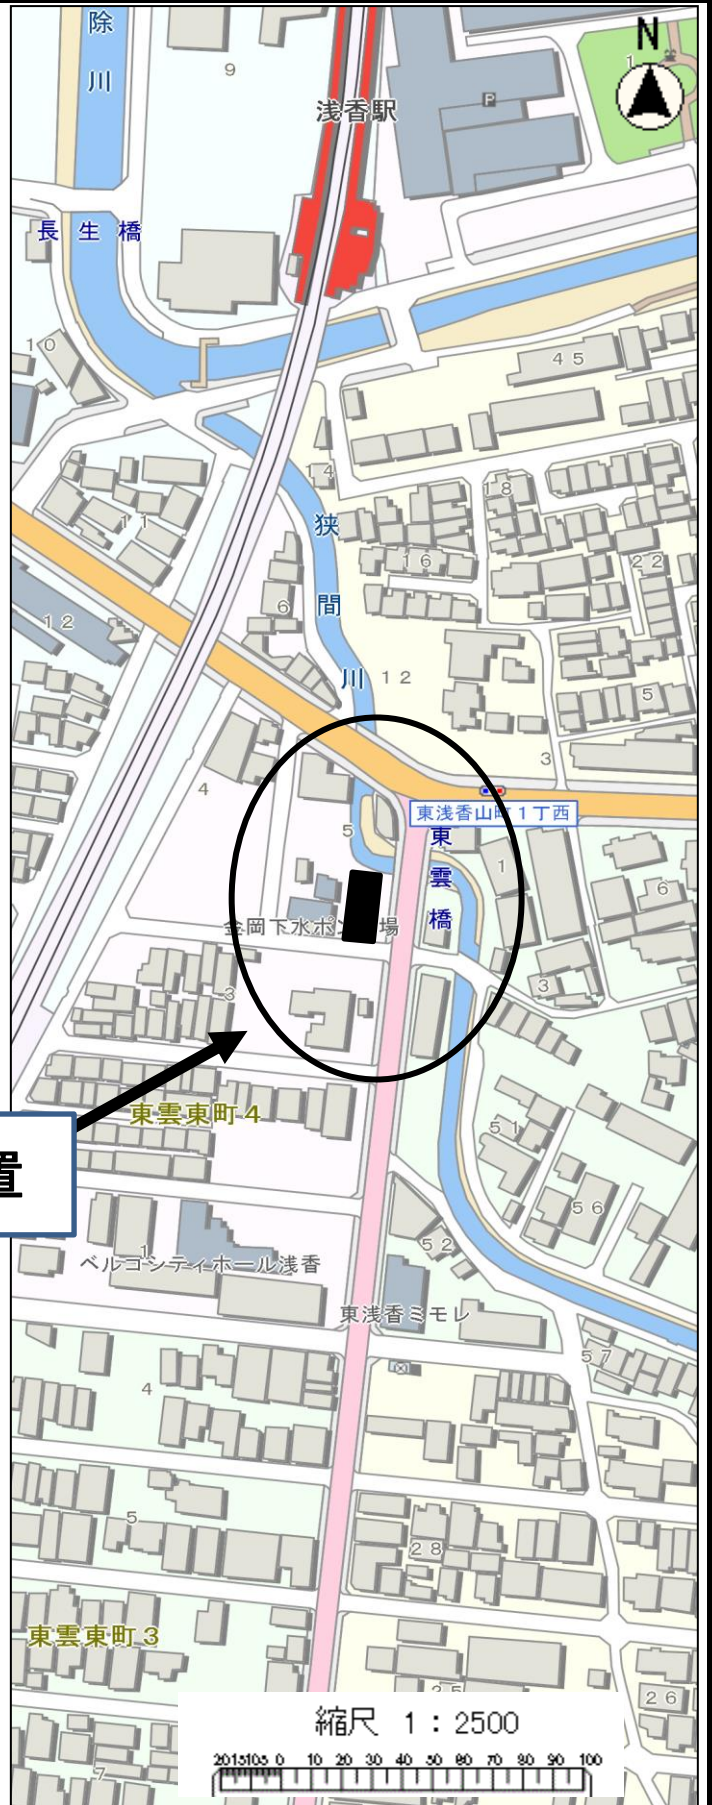

物件所在地 (地番: 北区東雲東町4丁18-1)

物件位置