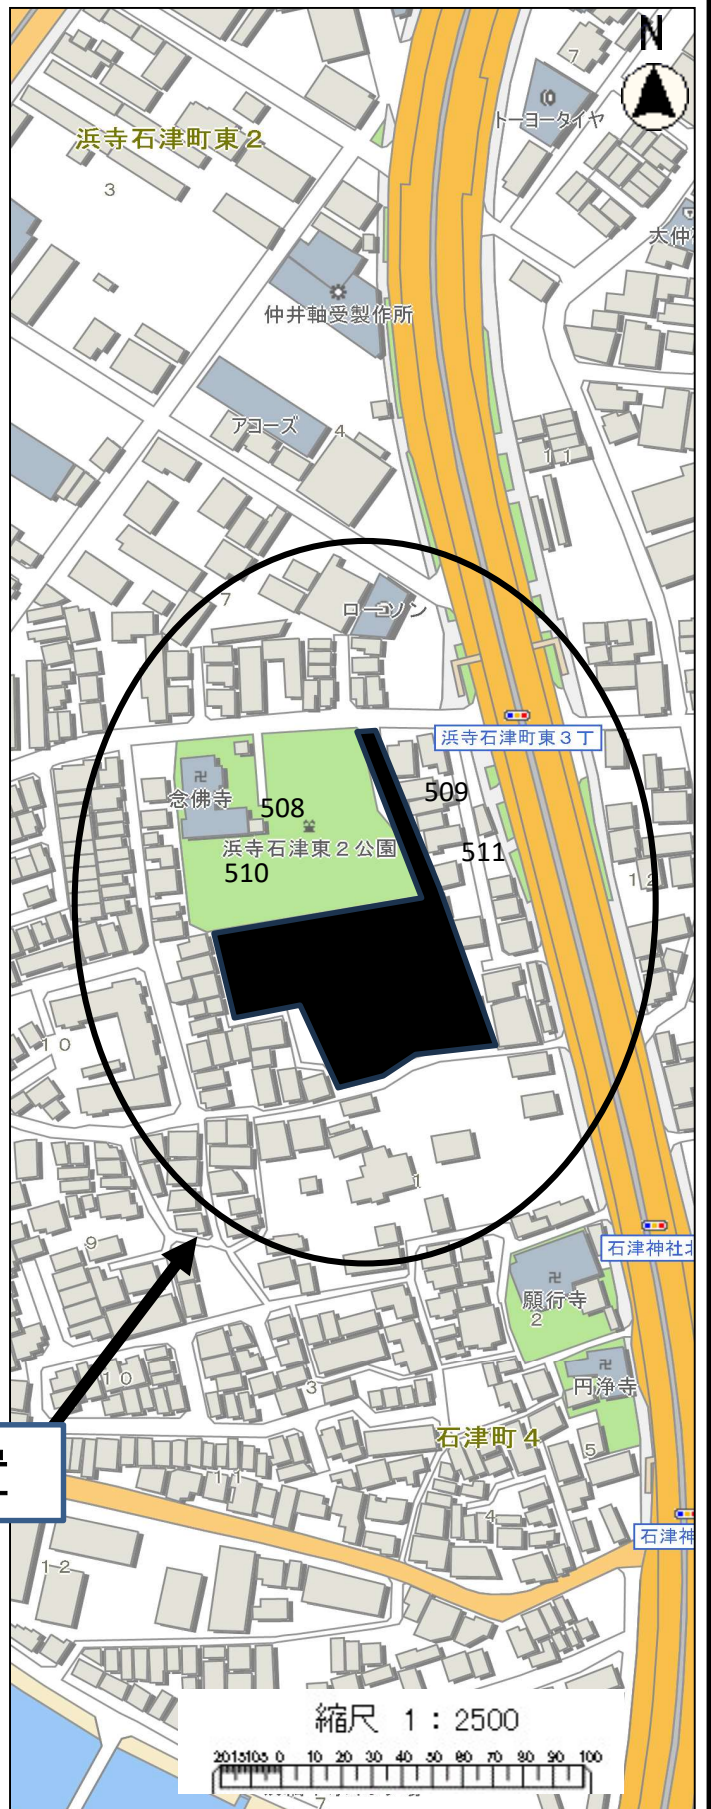

物件所在地 (地番: 西区浜寺石津町東3丁240-12)

物件位置