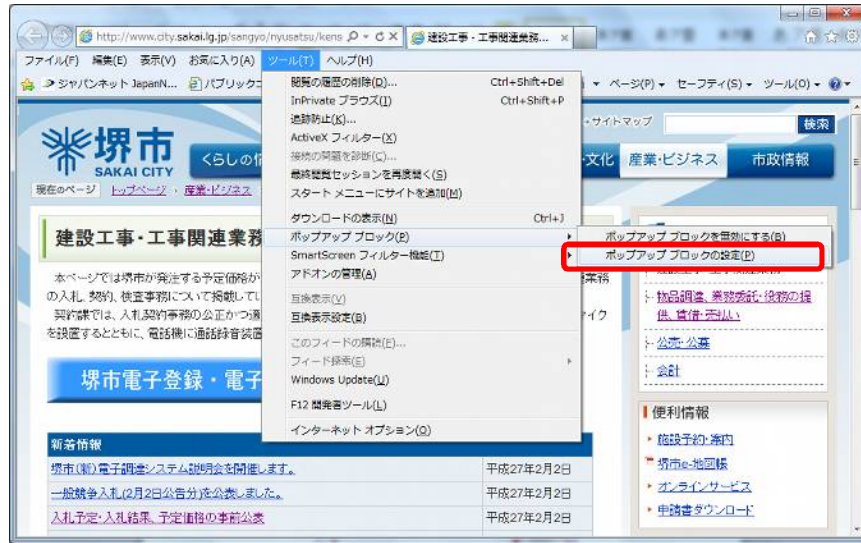

- (1) Internet Explorer を開き、メニューバー「ツール」－「インターネットオプション」をクリックします。

- (2) 「セキュリティ」タブをクリックします。

→ 「信頼済みサイト」をクリックし、「レベルのカスタマイズ」ボタンをクリックします。

- (3) 「サーバーにファイルをアップロードするときにローカルディレクトリのパスを含める」欄を「有効にする」にします。
→ 「OK」をクリックします。

- (4) 「セキュリティ」タブの「OK」をクリックします。

信頼済みサイトのセキュリティレベルの設定は以上です。

3 ポップアップブロックの設定

- (1) Internet Explorer を開き、メニューバー「ツール」－「ポップアップブロック」－「ポップアップブロックの設定」をクリックします。

- (2) 「許可する Web サイトのアドレス」欄に下記の URL を一行ずつ入力します。
→ 「追加」ボタンをクリックし、「許可されたサイト」に URL が追加されます。
→ 上記を必要な URL 分行います。→ 「閉じる」をクリックします。
- <https://bid.keiyaku.city.sakai.lg.jp/>
 - <https://dts.keiyaku.city.sakai.lg.jp/>
 - <https://ppi.keiyaku.city.sakai.lg.jp/>