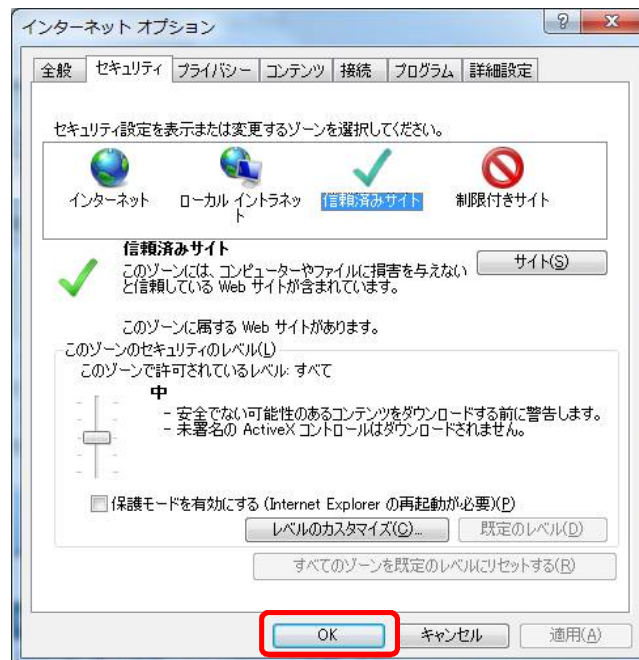

- (4) 「セキュリティ」タブの「OK」をクリックします。