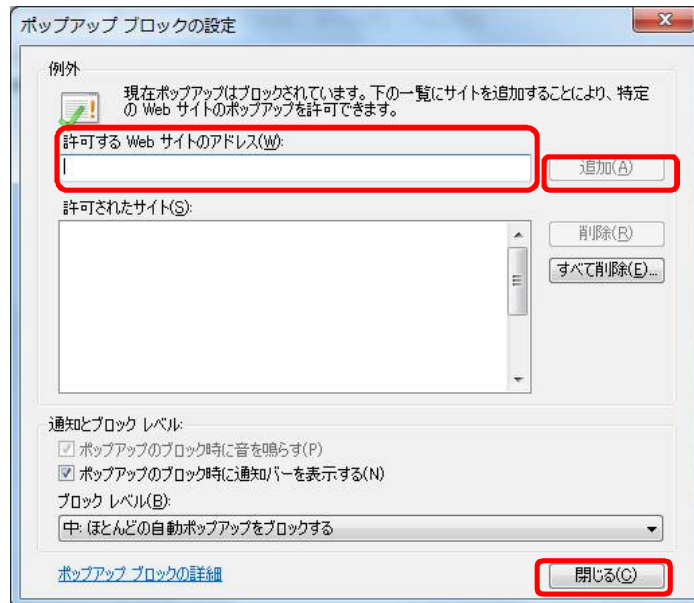

- (4) 「セキュリティ」タブの「OK」をクリックします。

信頼済みサイトのセキュリティレベルの設定は以上です。

3 ポップアップブロックの設定

- (1) Internet Explorer を開き、メニューバー「ツール」－「ポップアップブロック」－「ポップアップブロックの設定」をクリックします。

- (2) 「許可する Web サイトのアドレス」欄に下記の URL を一行ずつ入力します。
→ 「追加」ボタンをクリックし、「許可されたサイト」に URL が追加されます。
→ 上記を必要な URL 分行います。→ 「閉じる」をクリックします。
- <https://bid.keiyaku.city.sakai.lg.jp/>
 - <https://dts.keiyaku.city.sakai.lg.jp/>
 - <https://ppi.keiyaku.city.sakai.lg.jp/>