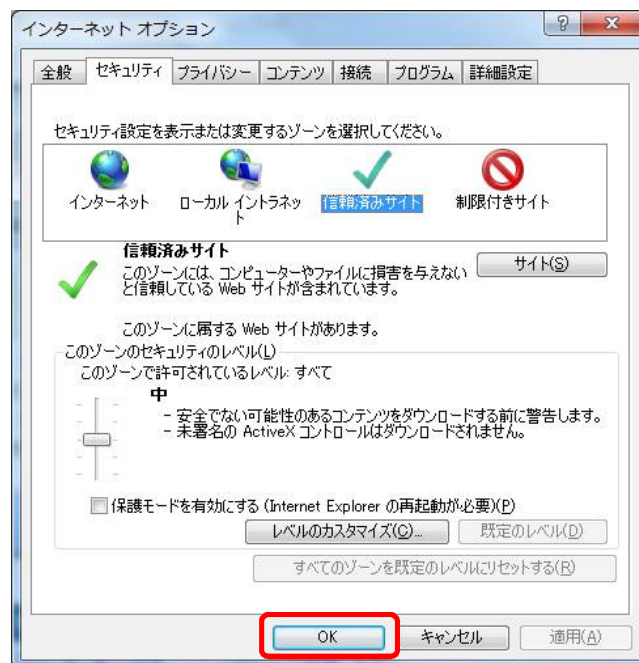

→ 上記を必要な URL 分行います。→ 「閉じる」をクリックします。

• https://bid.keiyaku.city.sakai.lg.jp/

• https://dts.keiyaku.city.sakai.lg.jp/

• https://ppi.keiyaku.city.sakai.lg.jp/

(4) 「セキュリティ」タブの「OK」をクリックします。

信頼済みサイトの設定は以上です。

2 信頼済みサイトのセキュリティレベルの設定