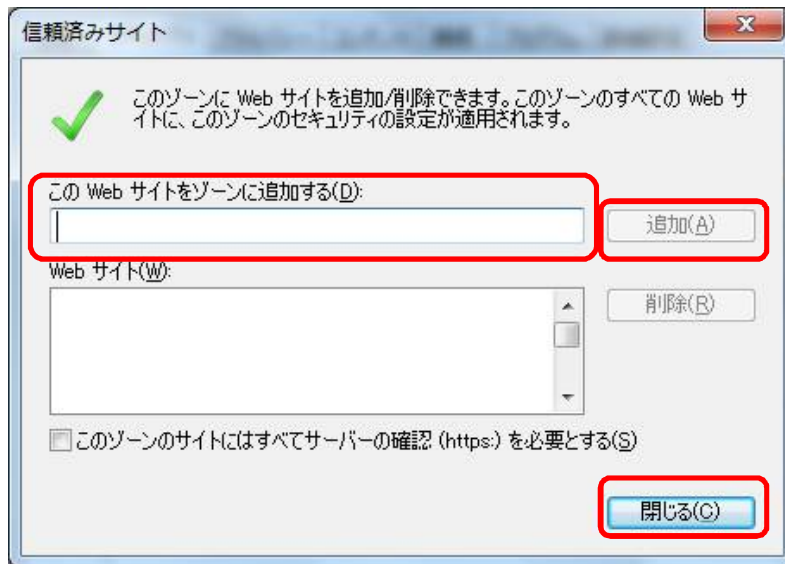

(3) 「次の Web サイトをゾーンに追加する」欄に下記の URL を一行ずつ入力します。

→ 「追加」 ボタンをクリックし、「Web サイト」に URL が追加されます。

→ 上記を必要な URL 分行います。→ 「閉じる」をクリックします。

• https://bid.keiyaku.city.sakai.lg.jp/

• https://dts.keiyaku.city.sakai.lg.jp/

• https://ppi.keiyaku.city.sakai.lg.jp/