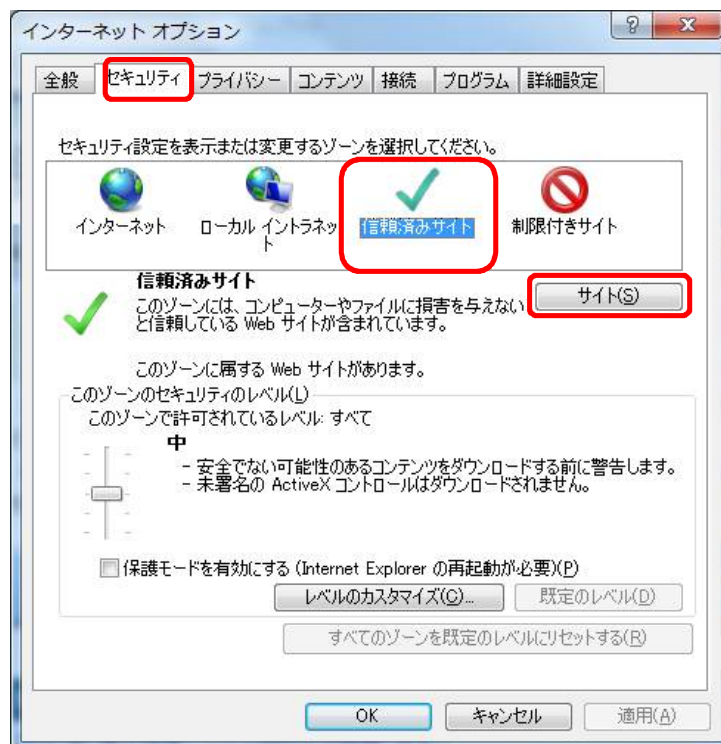

1 信頼済みサイトの設定

- (1) Internet Explorer を開き、メニューバー「ツール」－「インターネットオプション」をクリックします。

- (2) 「セキュリティ」タブをクリックします。

→ 「信頼済みサイト」をクリックし、「サイト」ボタンをクリックします。

(3) 「次の Web サイトをゾーンに追加する」欄に下記の URL を一行ずつ入力します。

→ 「追加」 ボタンをクリックし、「Web サイト」に URL が追加されます。