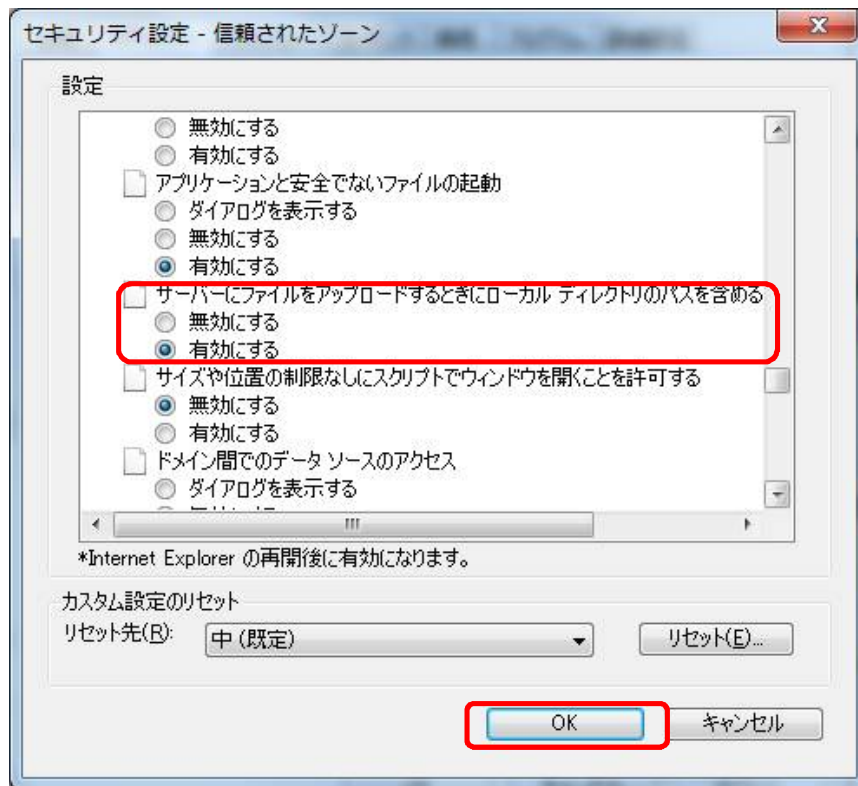

- (1) Internet Explorer を開き、メニューバー「ツール」－「インターネットオプション」をクリックします。

- (2) 「セキュリティ」タブをクリックします。

→ 「信頼済みサイト」をクリックし、「レベルのカスタマイズ」ボタンをクリックします。

- (3) 「サーバーにファイルをアップロードするときにローカルディレクトリのパスを含める」欄を「有効にする」にします。
→ 「OK」をクリックします。