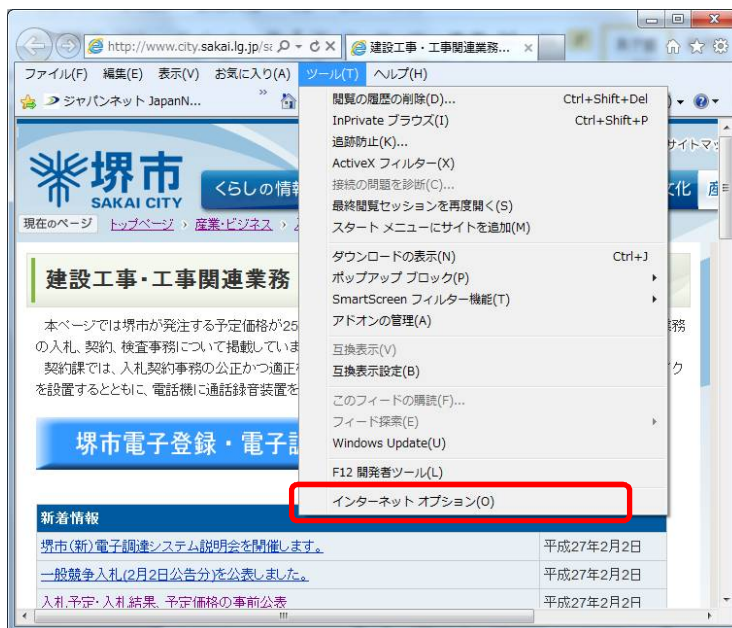

1 信頼済みサイトの設定

- (1) Internet Explorer を開き、メニューバー「ツール」－「インターネットオプション」をクリックします。

- (2) 「セキュリティ」タブをクリックします。

→ 「信頼済みサイト」をクリックし、「サイト」ボタンをクリックします。

(3) 「次の Web サイトをゾーンに追加する」欄に下記の URL を一行ずつ入力します。

→ 「追加」 ボタンをクリックし、「Web サイト」に URL が追加されます。