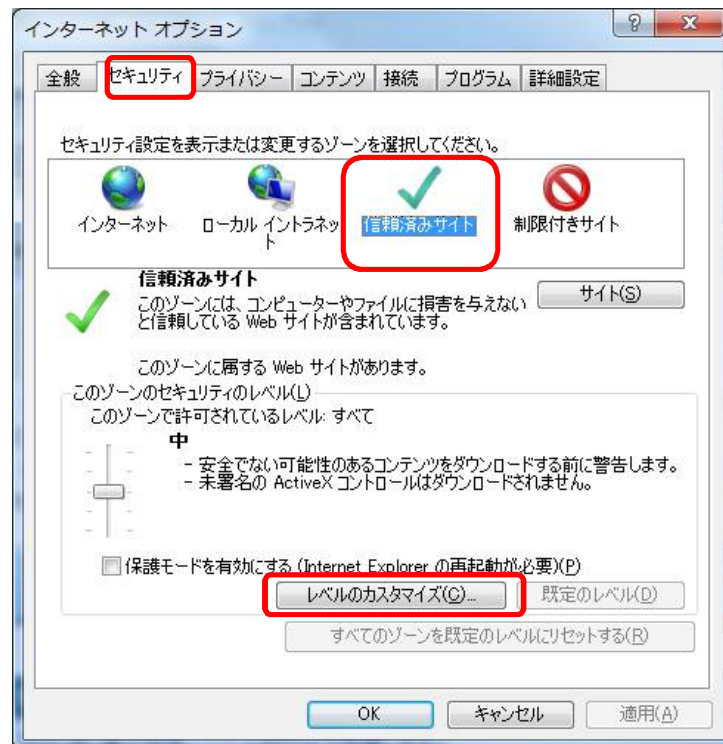

- (2) 「セキュリティ」タブをクリックします。

→ 「信頼済みサイト」をクリックし、「レベルのカスタマイズ」ボタンをクリックします。