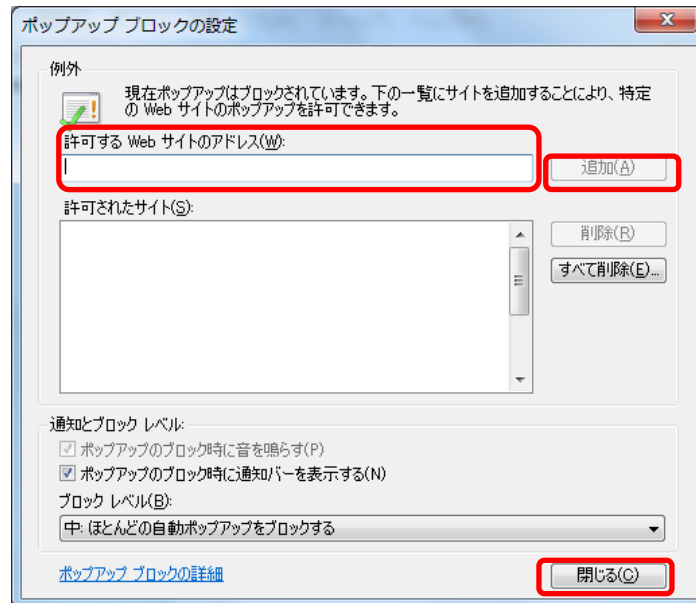

- (2) 「許可する Web サイトのアドレス」欄に下記の URL を一行ずつ入力します。

→ 「追加」ボタンをクリックし、「許可されたサイト」に URL が追加されます。

→ 上記を必要な URL 分行います。→ 「閉じる」をクリックします。

- <https://bid.keiyaku.city.sakai.lg.jp/>
- <https://dts.keiyaku.city.sakai.lg.jp/>
- <https://ppi.keiyaku.city.sakai.lg.jp/>