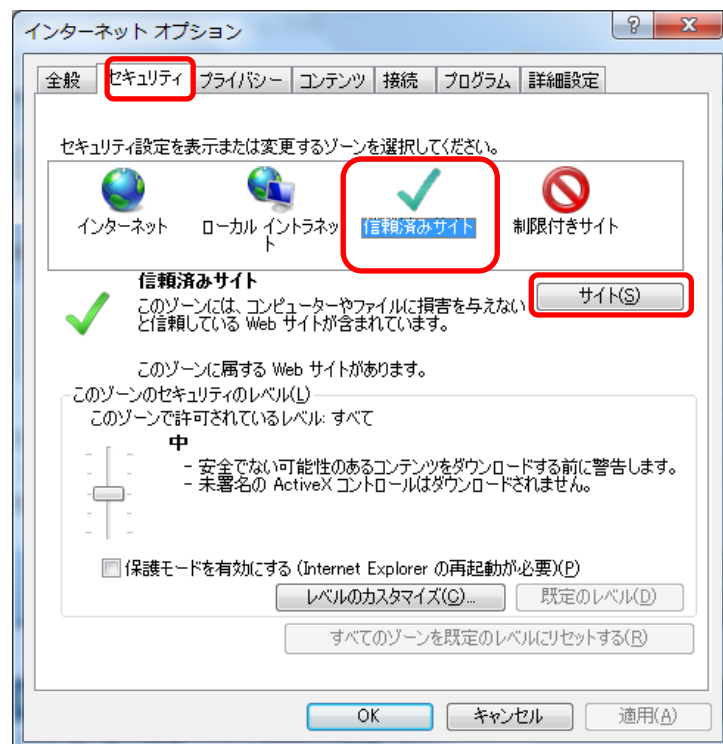

- (2) 「セキュリティ」タブをクリックします。

→ 「信頼済みサイト」をクリックし、「サイト」ボタンをクリックします。