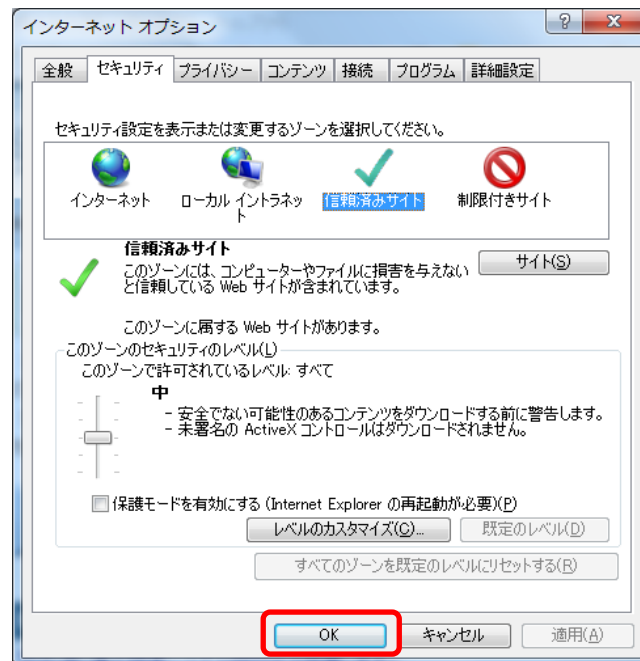

→ 「信頼済みサイト」をクリックし、「サイト」ボタンをクリックします。

(3) 「次の Web サイトをゾーンに追加する」欄に下記の URL を一行ずつ入力します。

→ 「追加」 ボタンをクリックし、「Web サイト」に URL が追加されます。

→ 上記を必要な URL 分行います。→ 「閉じる」をクリックします。

• <https://bid.keiyaku.city.sakai.lg.jp/>

• <https://dts.keiyaku.city.sakai.lg.jp/>

• <https://ppi.keiyaku.city.sakai.lg.jp/>

(4) 「セキュリティ」タブの「OK」をクリックします。

信頼済みサイトの設定は以上です。

2 信頼済みサイトのセキュリティレベルの設定

- (1) Internet Explorer を開き、メニューバー「ツール」－「インターネットオプション」をクリックします。

- (2) 「セキュリティ」タブをクリックします。

→ 「信頼済みサイト」をクリックし、「レベルのカスタマイズ」ボタンをクリックします。