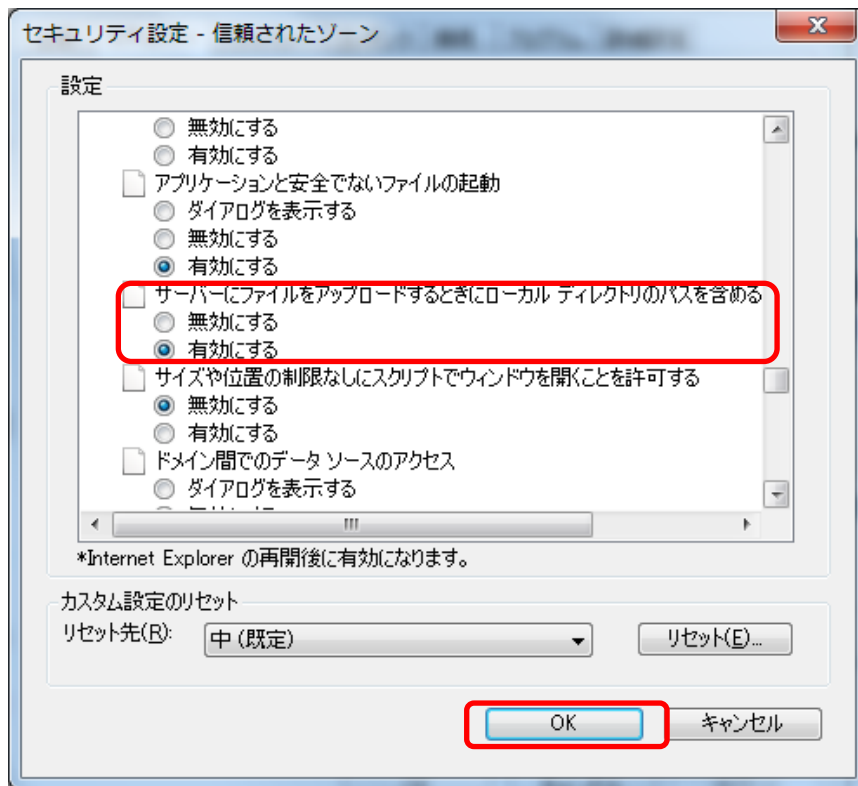

- (3) 「サーバーにファイルをアップロードするときローカルディレクトリのパスを含める」欄を「有効にする」にします。
  → 「OK」をクリックします。