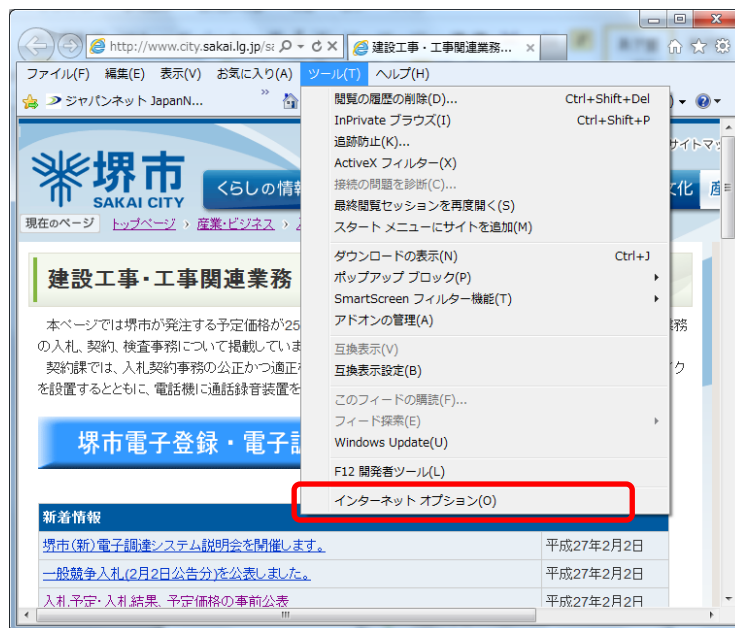

1 信頼済みサイトの設定

- (1) Internet Explorer を開き、メニューバー「ツール」－「インターネットオプション」をクリックします。