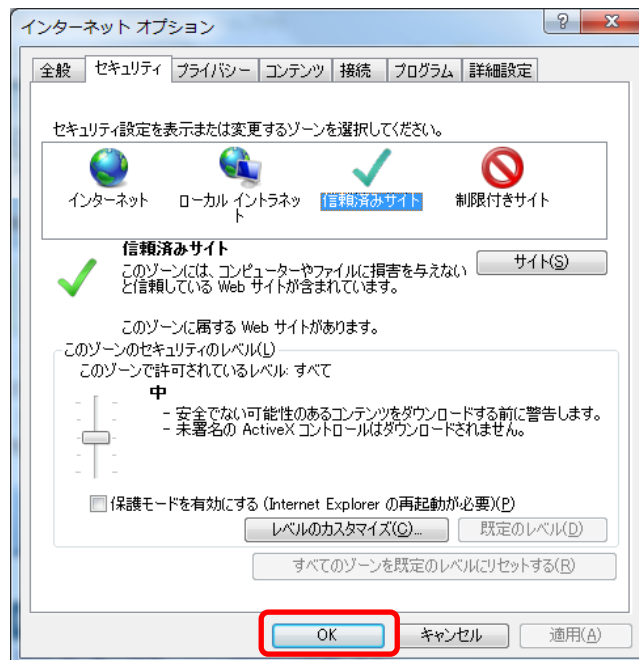

- (4) 「セキュリティ」タブの「OK」をクリックします。