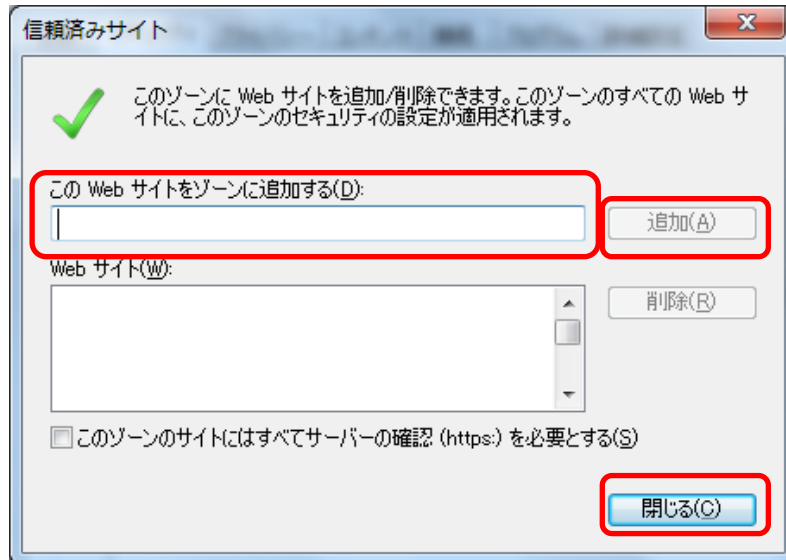

→ 「信頼済みサイト」をクリックし、「サイト」ボタンをクリックします。

(3) 「次の Web サイトをゾーンに追加する」欄に下記の URL を一行ずつ入力します。

→ 「追加」 ボタンをクリックし、「Web サイト」に URL が追加されます。

→ 上記を必要な URL 分行います。→ 「閉じる」をクリックします。

• <https://bid.keiyaku.city.sakai.lg.jp/>

• <https://dts.keiyaku.city.sakai.lg.jp/>

• <https://ppi.keiyaku.city.sakai.lg.jp/>

(4) 「セキュリティ」タブの「OK」をクリックします。

信頼済みサイトの設定は以上です。

2 信頼済みサイトのセキュリティレベルの設定

- (1) Internet Explorer を開き、メニューバー「ツール」－「インターネットオプション」をクリックします。

- (2) 「セキュリティ」タブをクリックします。

→ 「信頼済みサイト」をクリックし、「レベルのカスタマイズ」ボタンをクリックします。