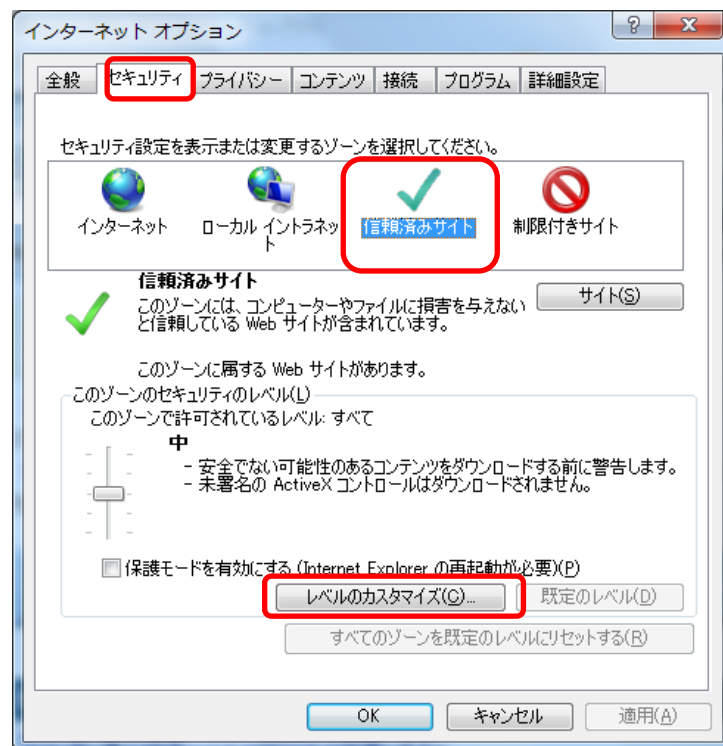

• <https://ppi.keiyaku.city.sakai.lg.jp/>

(4) 「セキュリティ」タブの「OK」をクリックします。

信頼済みサイトの設定は以上です。

2 信頼済みサイトのセキュリティレベルの設定

- (1) Internet Explorer を開き、メニューバー「ツール」－「インターネットオプション」をクリックします。

- (2) 「セキュリティ」タブをクリックします。

→ 「信頼済みサイト」をクリックし、「レベルのカスタマイズ」ボタンをクリックします。

- (3) 「サーバーにファイルをアップロードするときローカルディレクトリのパスを含める」欄を「有効にする」にします。
→ 「OK」をクリックします。

- (4) 「セキュリティ」タブの「OK」をクリックします。

信頼済みサイトのセキュリティレベルの設定は以上です。

3 ポップアップブロックの設定

- (1) Internet Explorer を開き、メニューバー「ツール」－「ポップアップブロック」－「ポップアップブロックの設定」をクリックします。