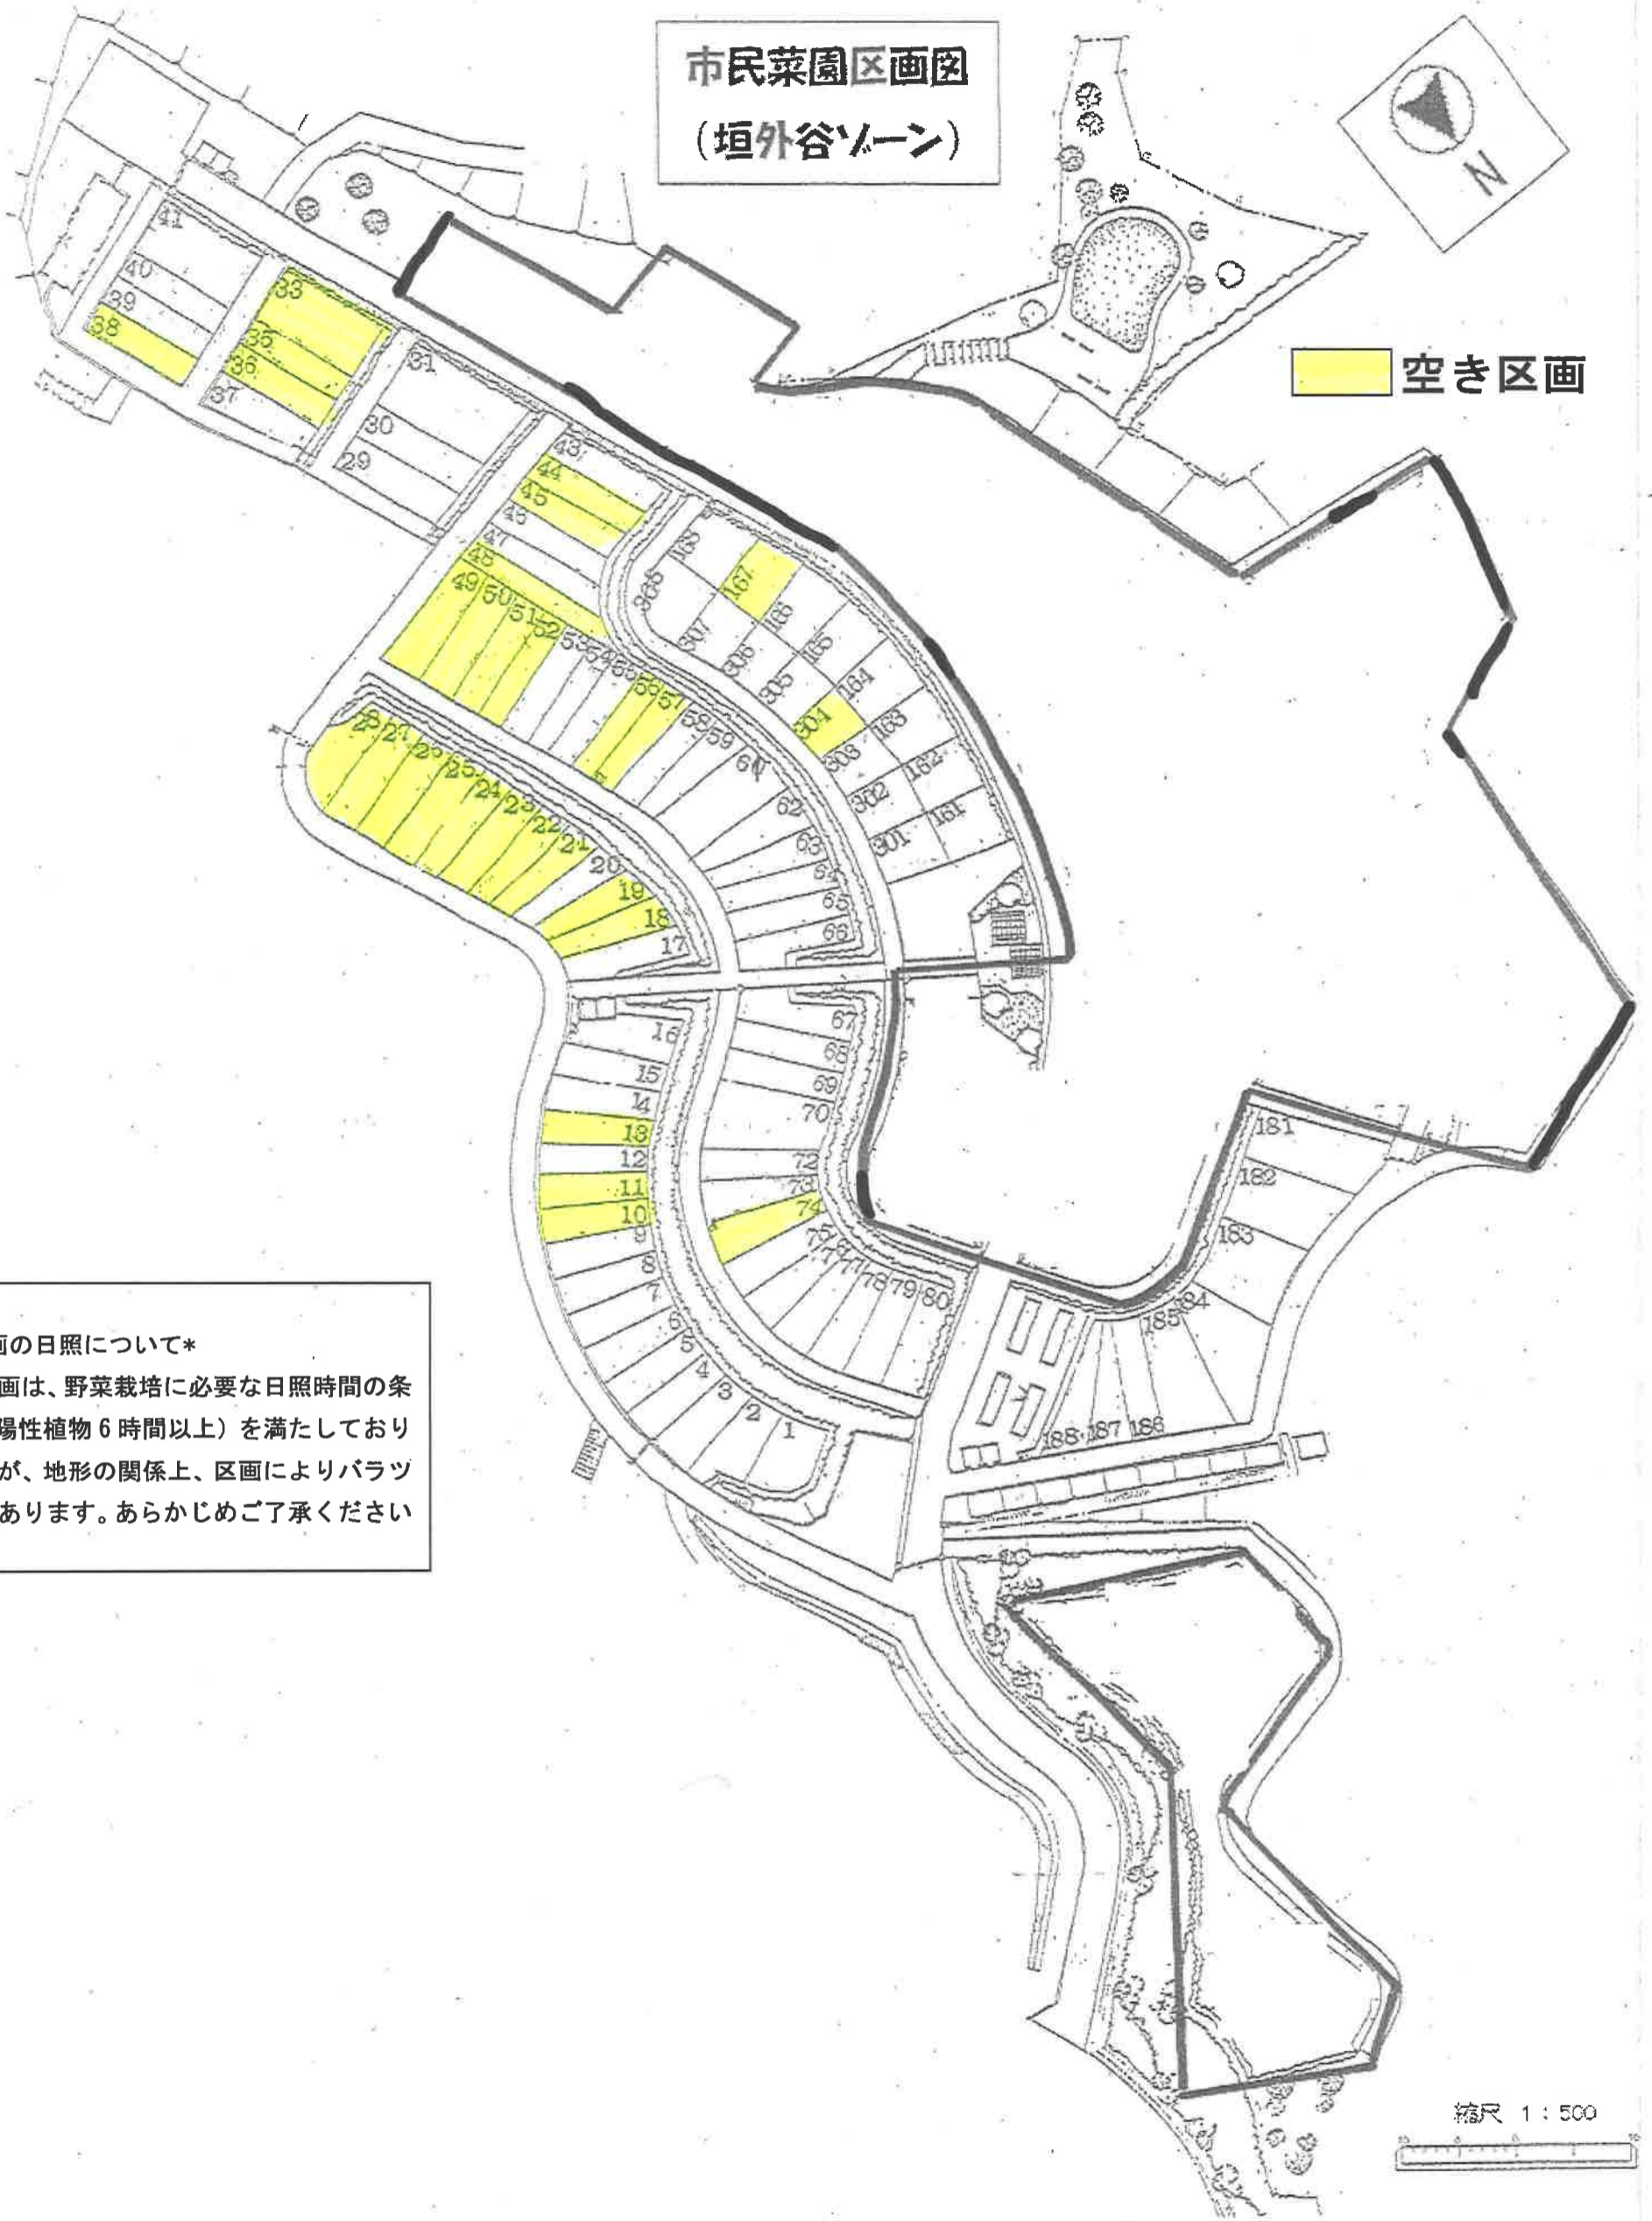

使用期間 令和6年8月25日までの区画（令和7年3月25日まで延長が可能）

市民菜園区画図
(垣外谷ゾーン)

空き区画

区画の日照について

各区画は、野菜栽培に必要な日照時間の条件（陽性植物6時間以上）を満たしておりますが、地形の関係上、区画によりバラツキがあります。あらかじめご了承ください

縮尺 1 : 500