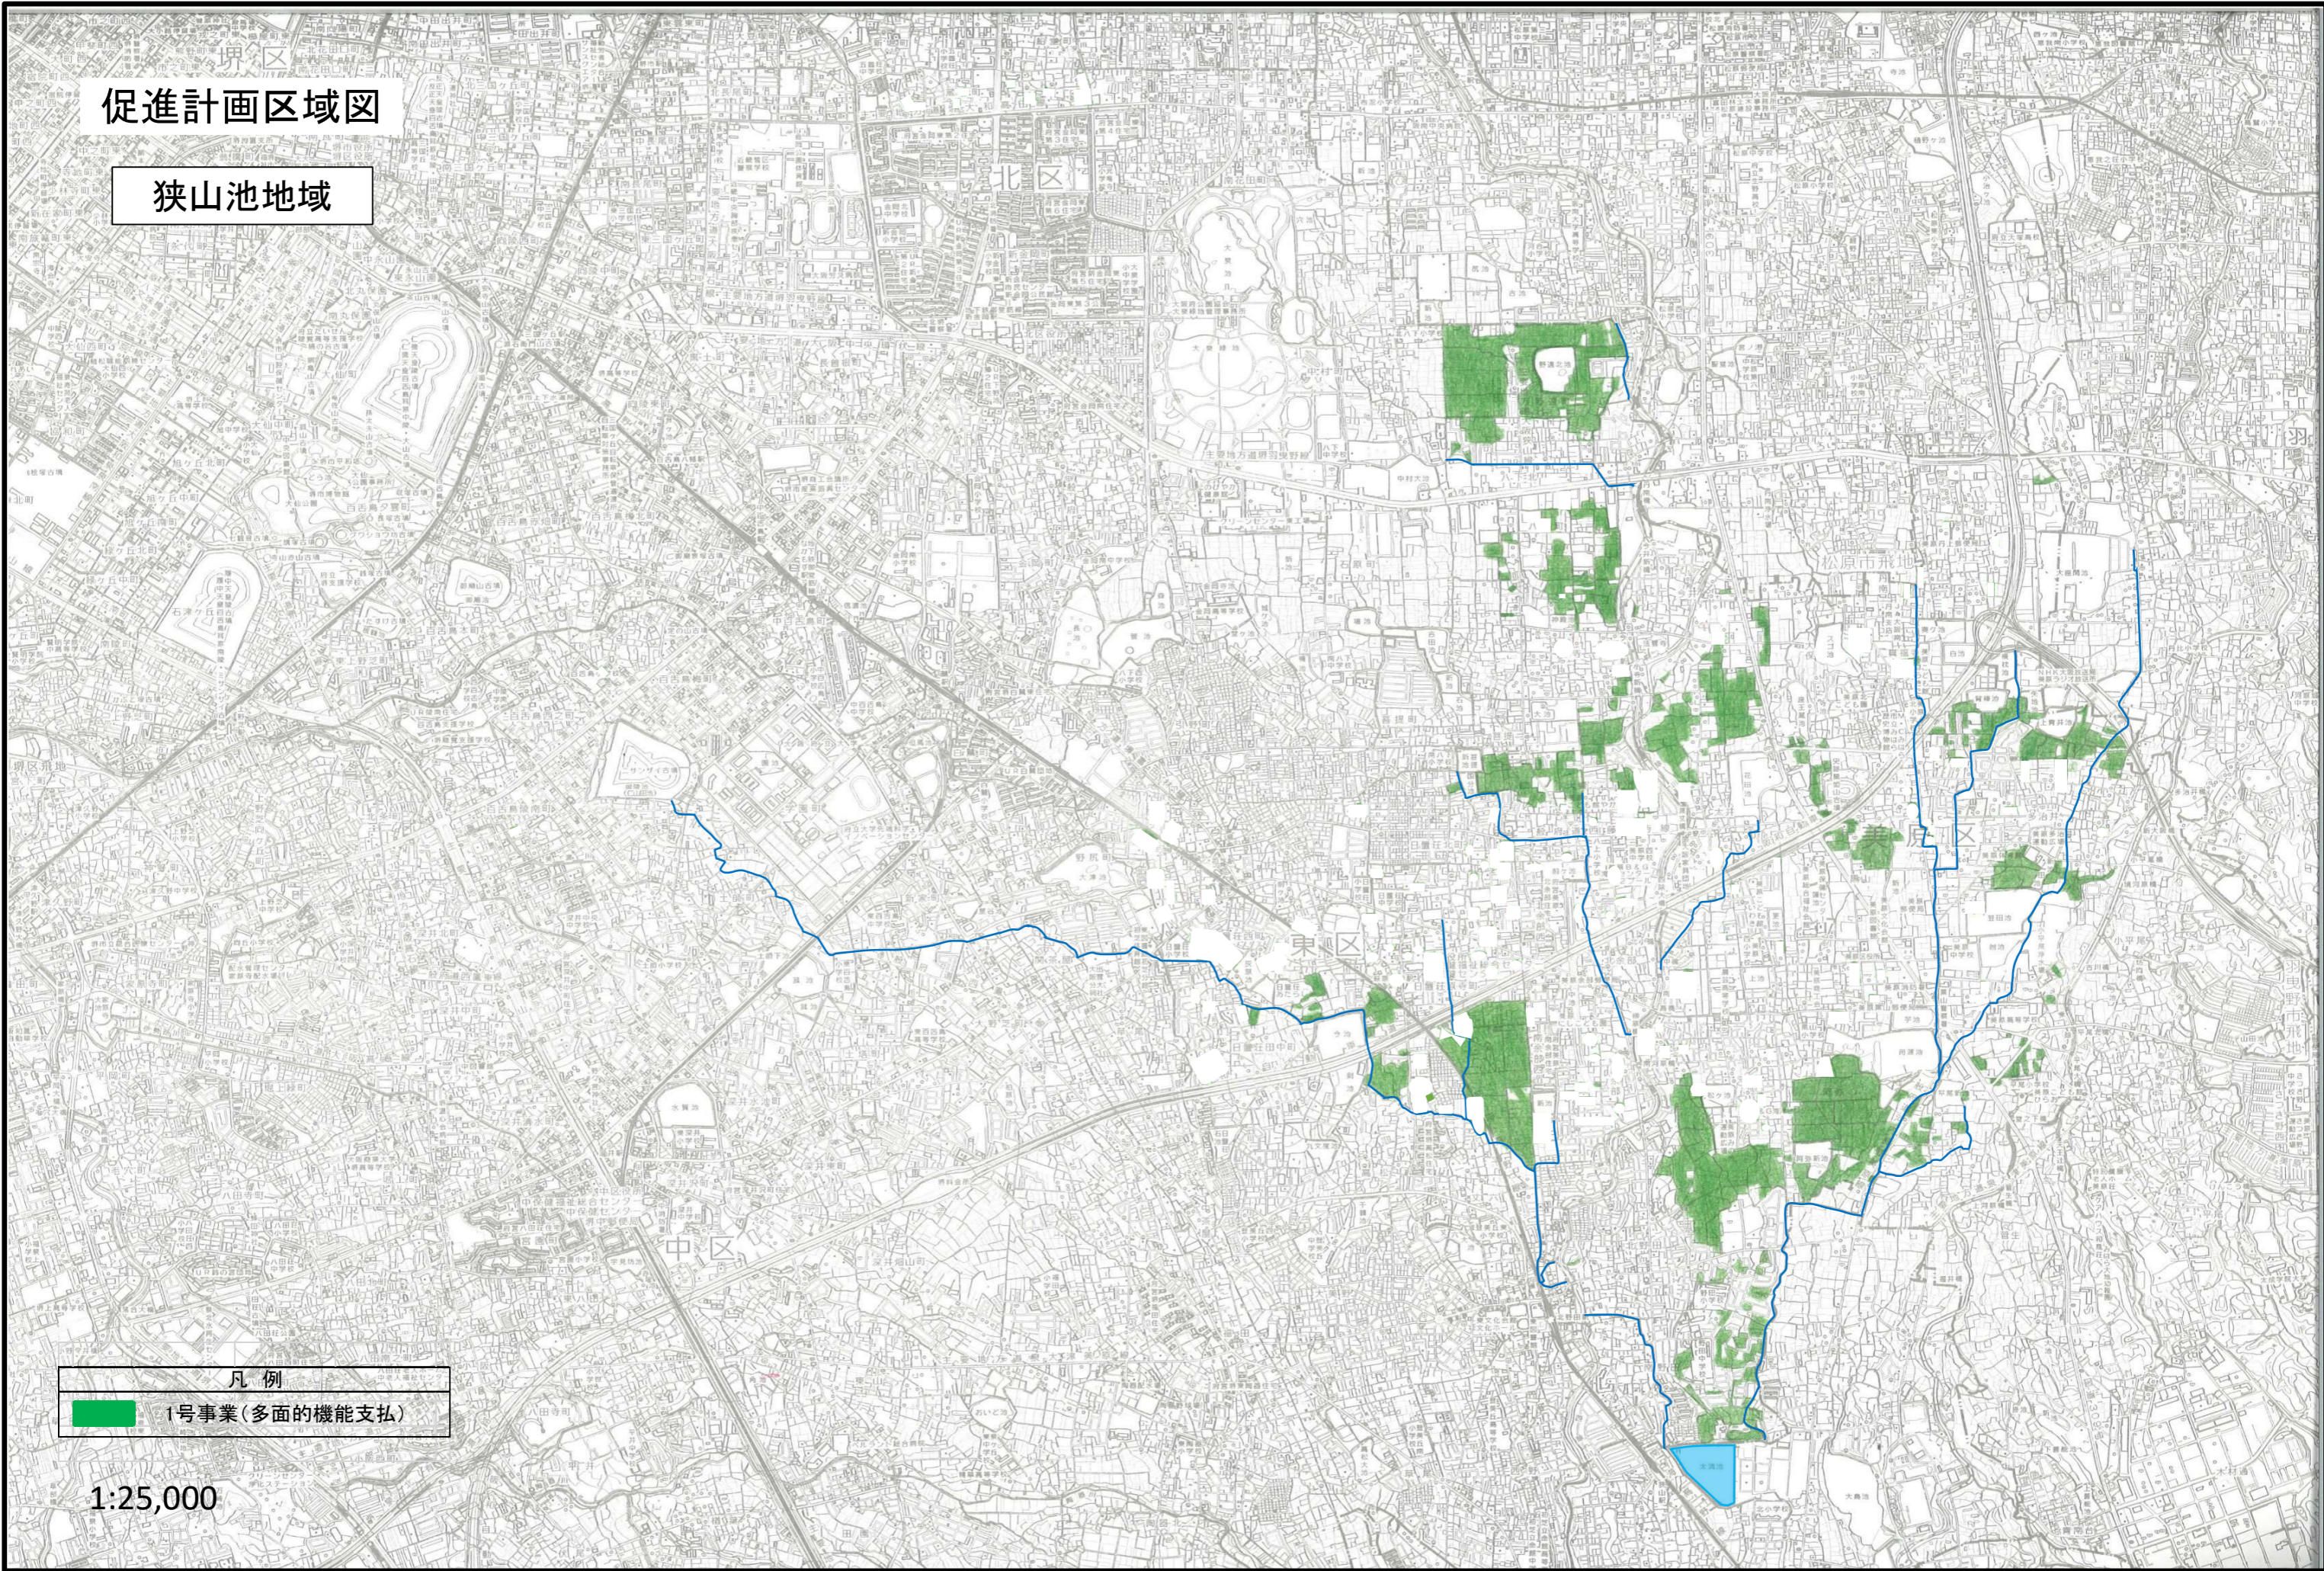

促進計画区域図

狭山池地域

凡例

1号事業(多面的機能支払)

1:25,000