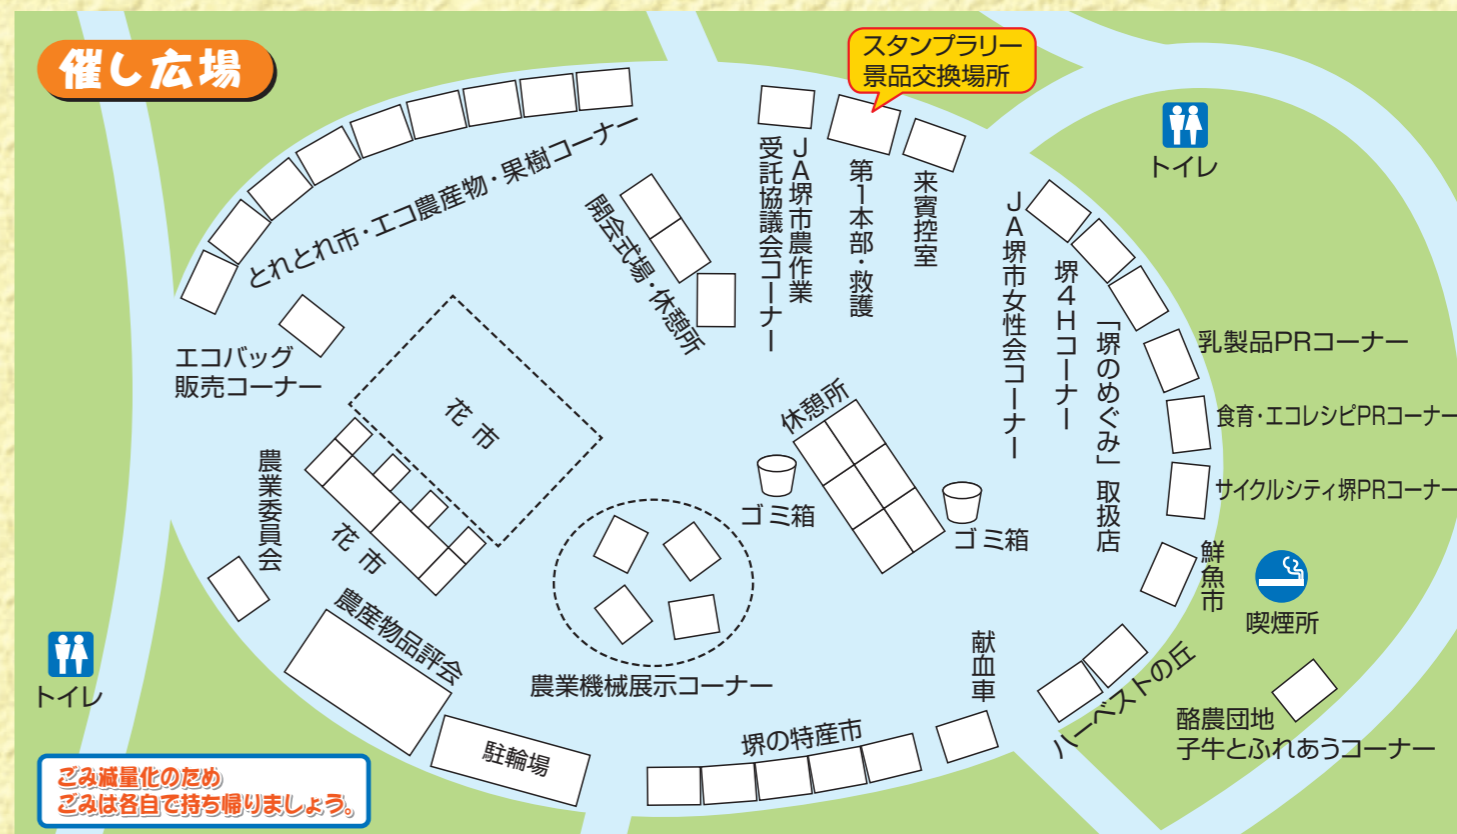

堺市農業祭スタンプラリー

会場周辺にスタンプポイントが10か所あります。スタンプポイントはマップを見ながら探そう！スタンプを3つ以上集め、アンケートにお答えいただいた方に景品をプレゼントいたします。景品交換場所は催し広場の第1本部です。(各施設によってスタンプを押せる時間が異なります)

済

※おひとり様一回限り。景品は先着300名様までです。

いこいの広場

ごみ減量化のため
ごみは各自で持ち帰りましょう。

出展一覧

キッチンカー (大阪調理製菓専門学校他)	ゴルゴBar	11時から「堺のめぐみ」直売コーナー
杉風舎	大阪・関西万博PRコーナー	

催し広場

ごみ減量化のため
ごみは各自で持ち帰りましょう。

出展一覧

野菜などの販売	乳製品PRコーナー (試飲)	農業機械展示コーナー
とれとれ市	食育・エコレシビPRコーナー	花市
大阪エコ農産物「泉州さかい育ち」PRコーナー	サイクルシティ堺PRコーナー	酪農団地 子牛とふれあうコーナー
果樹コーナー (果物)	鮮魚市	堺の特産市
JA堺市農作業受託協議会コーナー (米)	ハーベストの丘	八内刃物製作所
JA堺市女性会コーナー (味噌)	献血車	堺昆布加工業協同組合
堺4Hコーナー (ボン菓子)	農産物品評会	大阪府生菓子協同組合 堺支部
「堺のめぐみ」取扱店	農業委員会	大阪府生菓子協同組合 堺南支部 浜寺餅河月堂
	エコバッグ販売コーナー	堺伝匠館・sakai kitchen (堺キッチン)