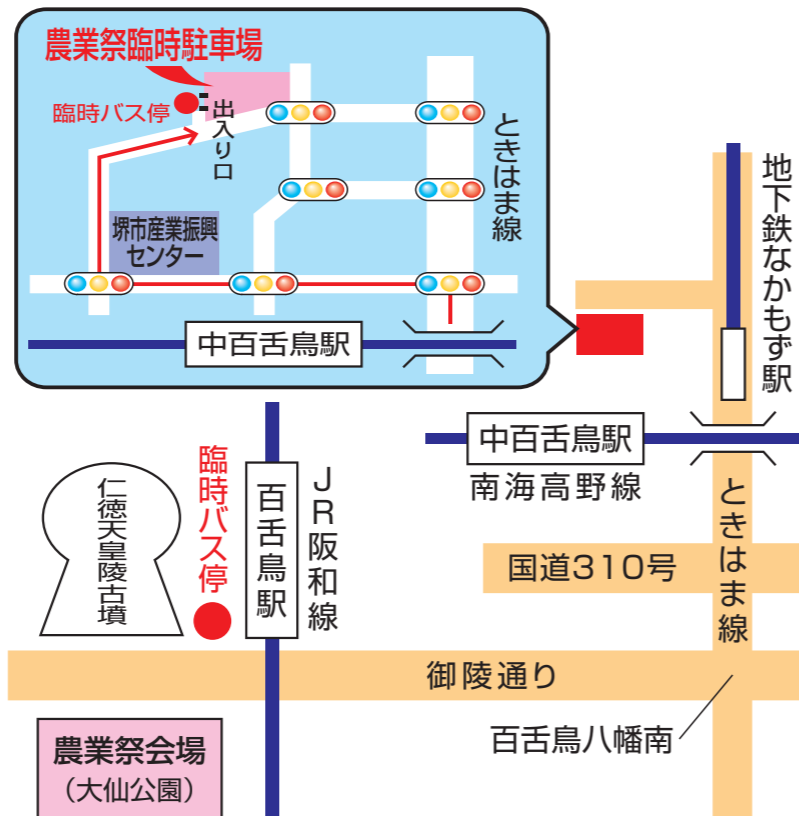

会場周辺施設で開催中のイベント

堺市博物館	大仙公園日本庭園	堺市中央図書館	堺市都市緑化センター	大仙公園 自転車ひろば
特別展「都市の祈り 住吉祭と堺」 ※常設展も開催中	特秋季夜間特別開園 紅葉の宴	郷土資料展「堺と芸能」	よってってマルシェ	クラシック自転車(レプリカ)体験試乗
日時 11月3日(金・祝)～12月17日(日) 9時30分～17時15分 (入館は16時30分まで)	日時 11月11日(土)・12日(日)・18日(土)・19日(日)・23日(木・祝)・25日(土)・26日(日) 17時30分～20時(入園は19:30まで)	日時 11月4日(土)～26日(日) 火～金:10時～20時 土・日・祝:10時～18時	日時 11月23日(木・祝) 10時～16時(予定)	日時 11月12日(日)・18日(土)23日(木・祝)・26日(日) 10時～15時30分
休館日 月曜日(祝日・休日の場合は開館)	休館日 月曜日(月曜が祝日の場合は翌平日が休園) 11月6日(月)・27日(月)は開園	休館日 月曜日(国民の祝日と重なるときは開館)	休館日 月曜日(月曜が祝日の場合は直後の平日が休園)	
料金 一般500円(400円) 高校・大学生 250円(170円) 小・中学生 50円(30円) ※()内は20人以上の団体料金 堺市在住・在学の小・中学生は無料 堺市在住の65歳以上の方、障害のある方は無料(要証明書)	料金 大人200円 小人(中学生を含む) 100円	料金 無料	料金 無料	料金 一般 200円 高・大学生 100円 65歳以上 100円 ※中学生以下無料 ※身長130cm以上が対象 ※未就学児は保護者と一緒にご乗車ください

近隣施設

- 伸庵(茶席)
- 堺市博物館
- 日本庭園
- 堺市立中央図書館
- 堺市都市緑化センター
- 自転車ひろば
- 百舌鳥古墳群ビジターセンター

臨時駐車場と臨時バス(無料)のご案内

- 会場までの行き帰りには臨時バスをご利用ください。(所要時間 約15分)

臨時バス時刻表

	中百舌鳥 臨時バス停発	大仙公園 臨時バス停発
8時	20 35 50	
9時	0 20 40	
10時	0 20 40	30
11時	0 30	0 30
12時	0 30	0 30
13時	0 30	0 30
14時	0 20 40	0 20 40
15時		0 20 40

第48回

堺市農業祭

令和5年

11月23日祝

●AM9:00～PM3:00

堺市大仙公園

ことしもいしい野菜に育ちました。

〈主な催し〉
■とれとれ市 ■農産物品評会
■堺の特産市 ■花市

堺市農業祭スタンプラリー

会場周辺にスタンプポイントが10か所あります。スタンプポイントはマップを見ながら探そう！スタンプを3つ以上集め、アンケートにお答えいただいた方に景品をプレゼントいたします。景品交換場所は催し広場の第1本部です。(各施設によってスタンプを押せる時間が異なります)

済

※おひとり様一回限り。景品は先着300名様までです。

いこいの広場

ごみ減量化のため
ごみは各自で持ち帰りましょう。

出展一覧