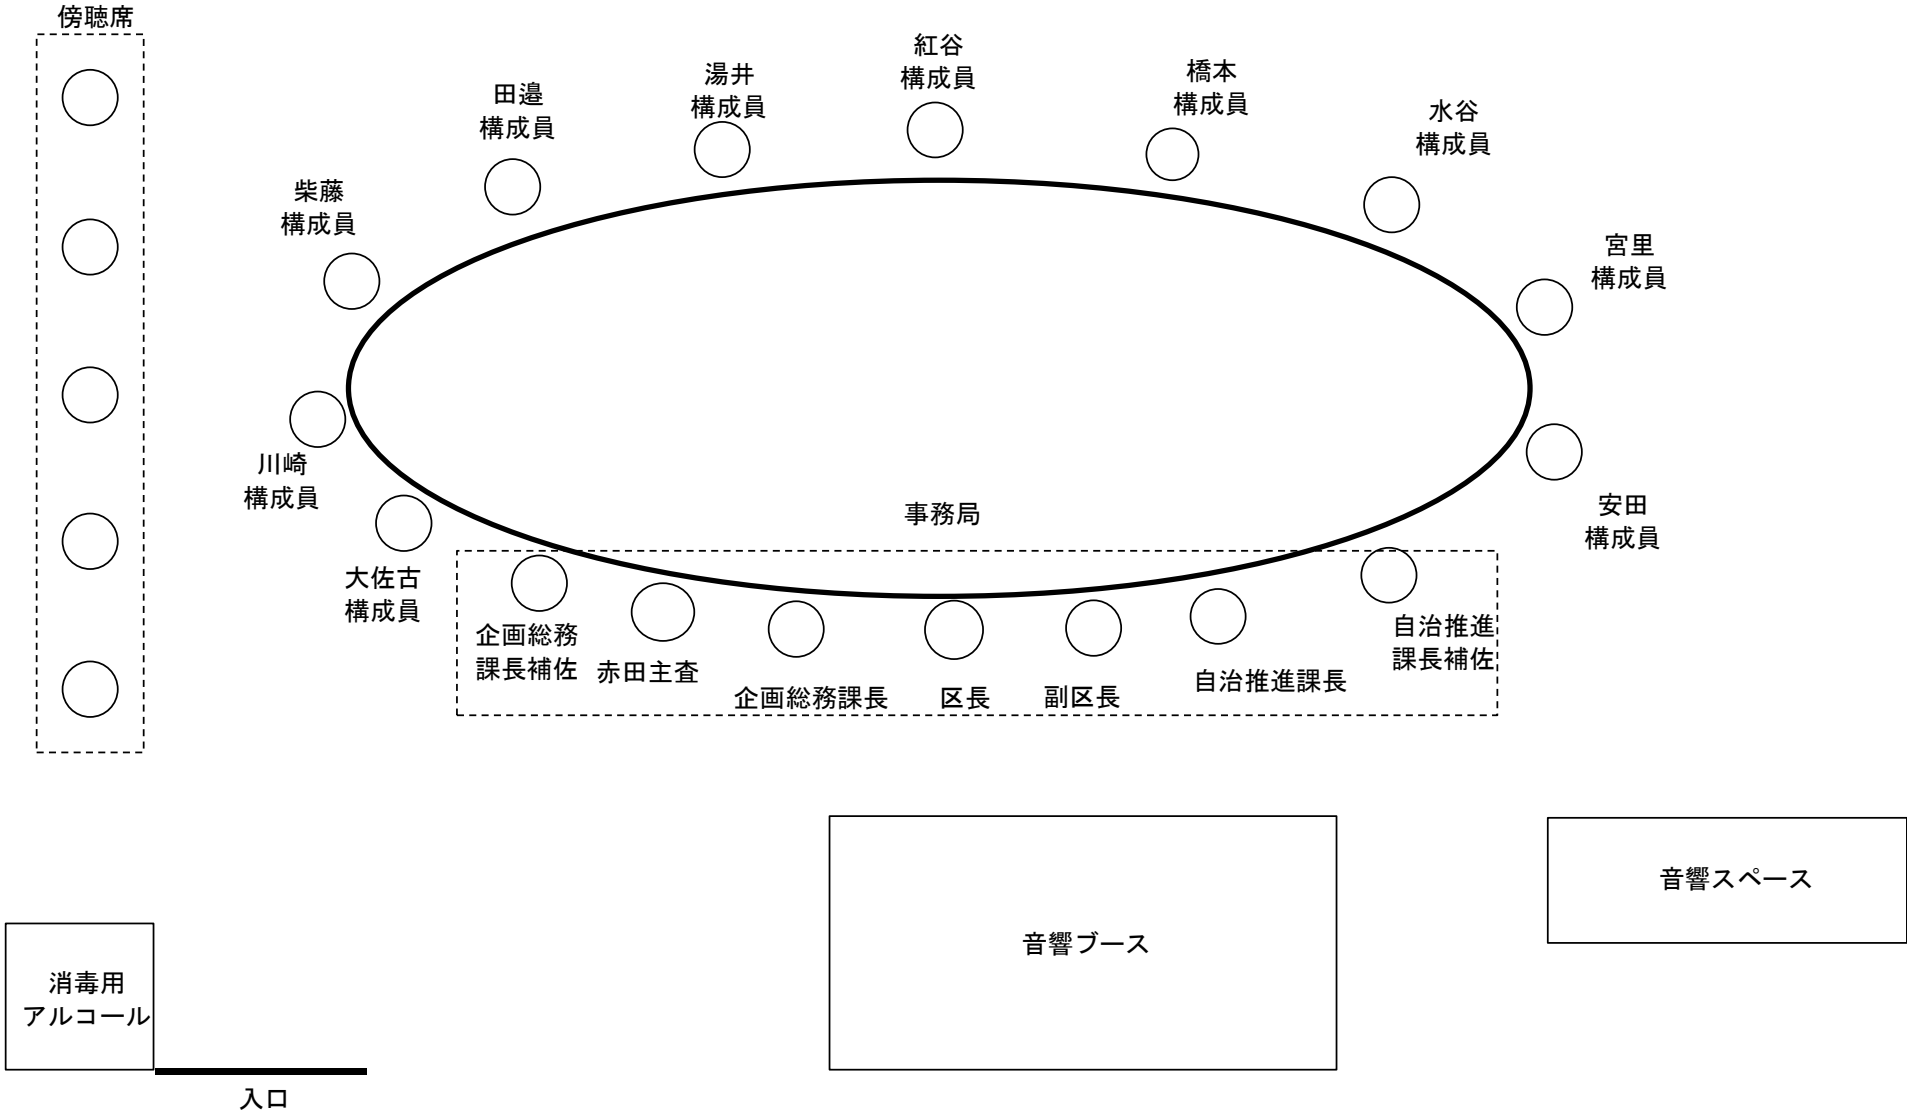

# 令和3年度 第1回 堺区政策会議 配席図

※間隔を開けて配席、アクリルパネルによる仕切り  
各席に備え付けのマイクを使用