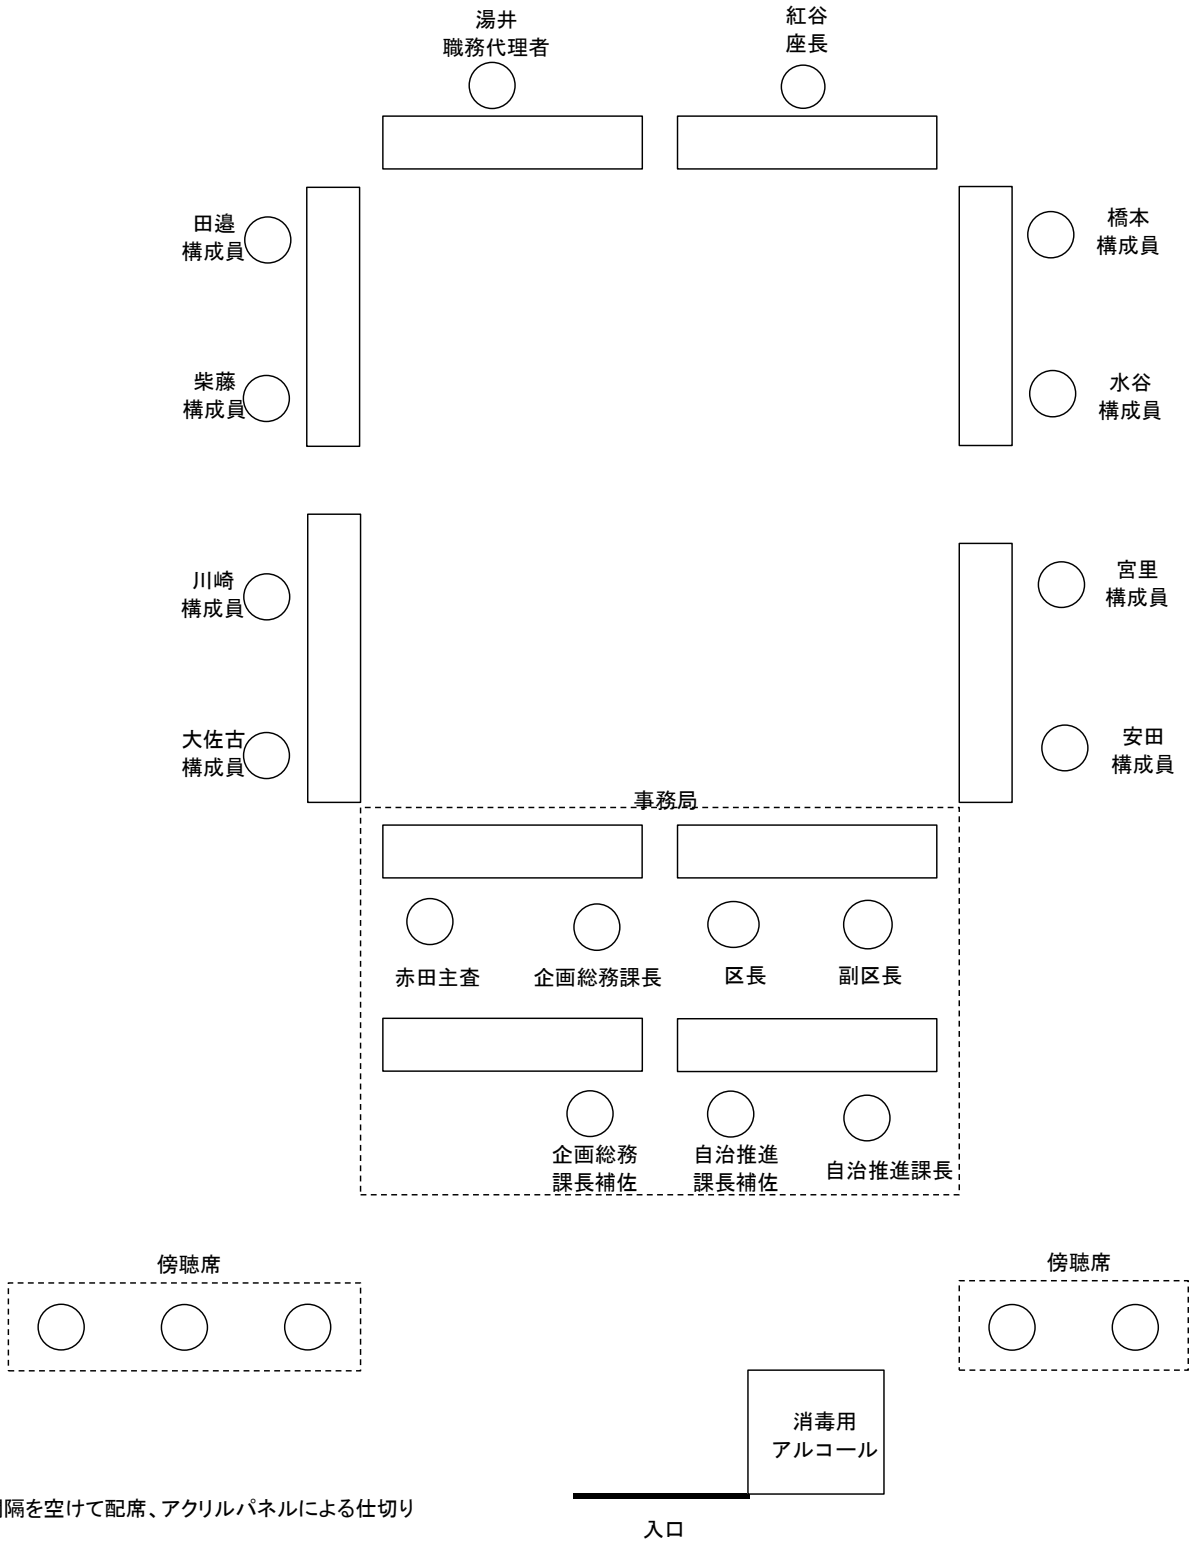

令和3年度 第2回 堺区政策会議 配席図

※間隔を空けて配席、アクリルパネルによる仕切り