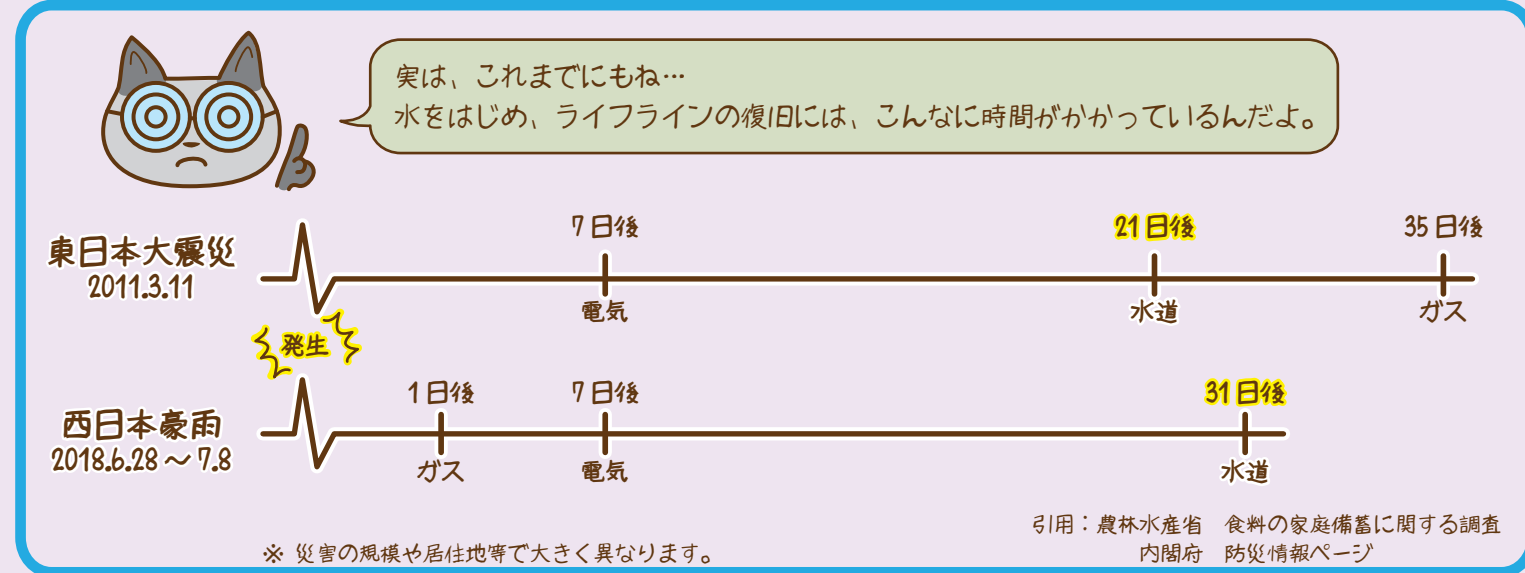

# 堺区指定避難所等一覧

引用：堺市地域防災計画

施設名	住所	指定避難所			津波避難ビル 津波警報、 大津波警報が 発表された場合
		風水害	洪水	高潮	
三宝小学校	堺区三宝町5丁286番地	○	○	○	○
市小学校	堺区市之町西3丁1番14号	○	○	○	○
錦綾小学校	堺区錦綾町1丁6番19号	○	○	○	○
浅香山小学校	堺区今池町5丁4番43号	○	○	○	○
錦小学校	堺区九間町東3丁1番17号	○	○	○	○
熊野小学校	堺区熊野町東5丁1番49号	○	○	○	○
錦西小学校	堺区神明町西2丁1番1号	○	○	○	○
榎小学校	堺区榎元町2丁3番11号		○	○	○
三国丘小学校	堺区北三国ヶ丘町5丁1番1号	○	○	○	
英彰小学校	堺区寺地町西4丁1番1号	○	○	○	○
新湊小学校	堺区西湊町6丁6番1号	○	○	○	○
少林寺小学校	堺区少林寺町東4丁1番1号	○	○	○	○
安井小学校	堺区南安井町4丁1番5号	○	○	○	○
大仙小学校	堺区大仙中町16番1号		○	○	
神石小学校	堺区石津町2丁6番1号	○	○	○	
大仙西小学校	堺区大仙西町4丁129番地		○	○	
大浜中学校	堺区大浜南町2丁4番1号	○	○	○	○
月州中学校	堺区神南辺町1丁1番地	○	○	○	○
殿馬場中学校	堺区柳屋町東3丁2番1号	○	○	○	○
三国丘中学校	堺区向陵西町3丁6番15号		○	○	
浅香山中学校	堺区今池町5丁3番8号			○	
陵西中学校	堺区大仙西町2丁79番地			○	○
旭中学校	堺区大仙中町11番1号			○	
旧湊小学校	堺区東湊町2丁119番4号	○		○	
関西大学堺キャンパス	堺区番ヶ丘町1丁11番1号	○	○	○	○
市立堺高校	堺区向陵東町1丁10番1号		○	○	
府立泉陽高校	堺区串之町東3丁2番1号			○	○
府立三国丘高校	堺区南三国ヶ丘町2丁2番36号			○	
勤労者総合福祉センター (サンスクエア堺)	堺区田出井町2丁1番			○	
大浜公園体育館・武道館	堺区大浜北町5丁7番1号			○	○

津波避難ビル  
高台に逃げる事が  
困難な場合の一時避難場所

堺市  
指定避難所一覧

堺市  
ハザードマップ

国交省重ねる  
ハザードマップ

# 水の大切さ

氏名： \_\_\_\_\_ 生年月日： \_\_\_\_\_  
\_\_\_\_\_ と呼ばれています。

保護者氏名 \_\_\_\_\_ 続柄 \_\_\_\_\_ 連絡先 \_\_\_\_\_  
\_\_\_\_\_/\_\_\_\_\_/\_\_\_\_\_  
住所 \_\_\_\_\_  
〒 \_\_\_\_\_

家族構成 \_\_\_\_\_

血液型 \_\_\_\_\_ アレルギー \_\_\_\_\_  
型 \_\_\_\_\_ 無・有 → \_\_\_\_\_