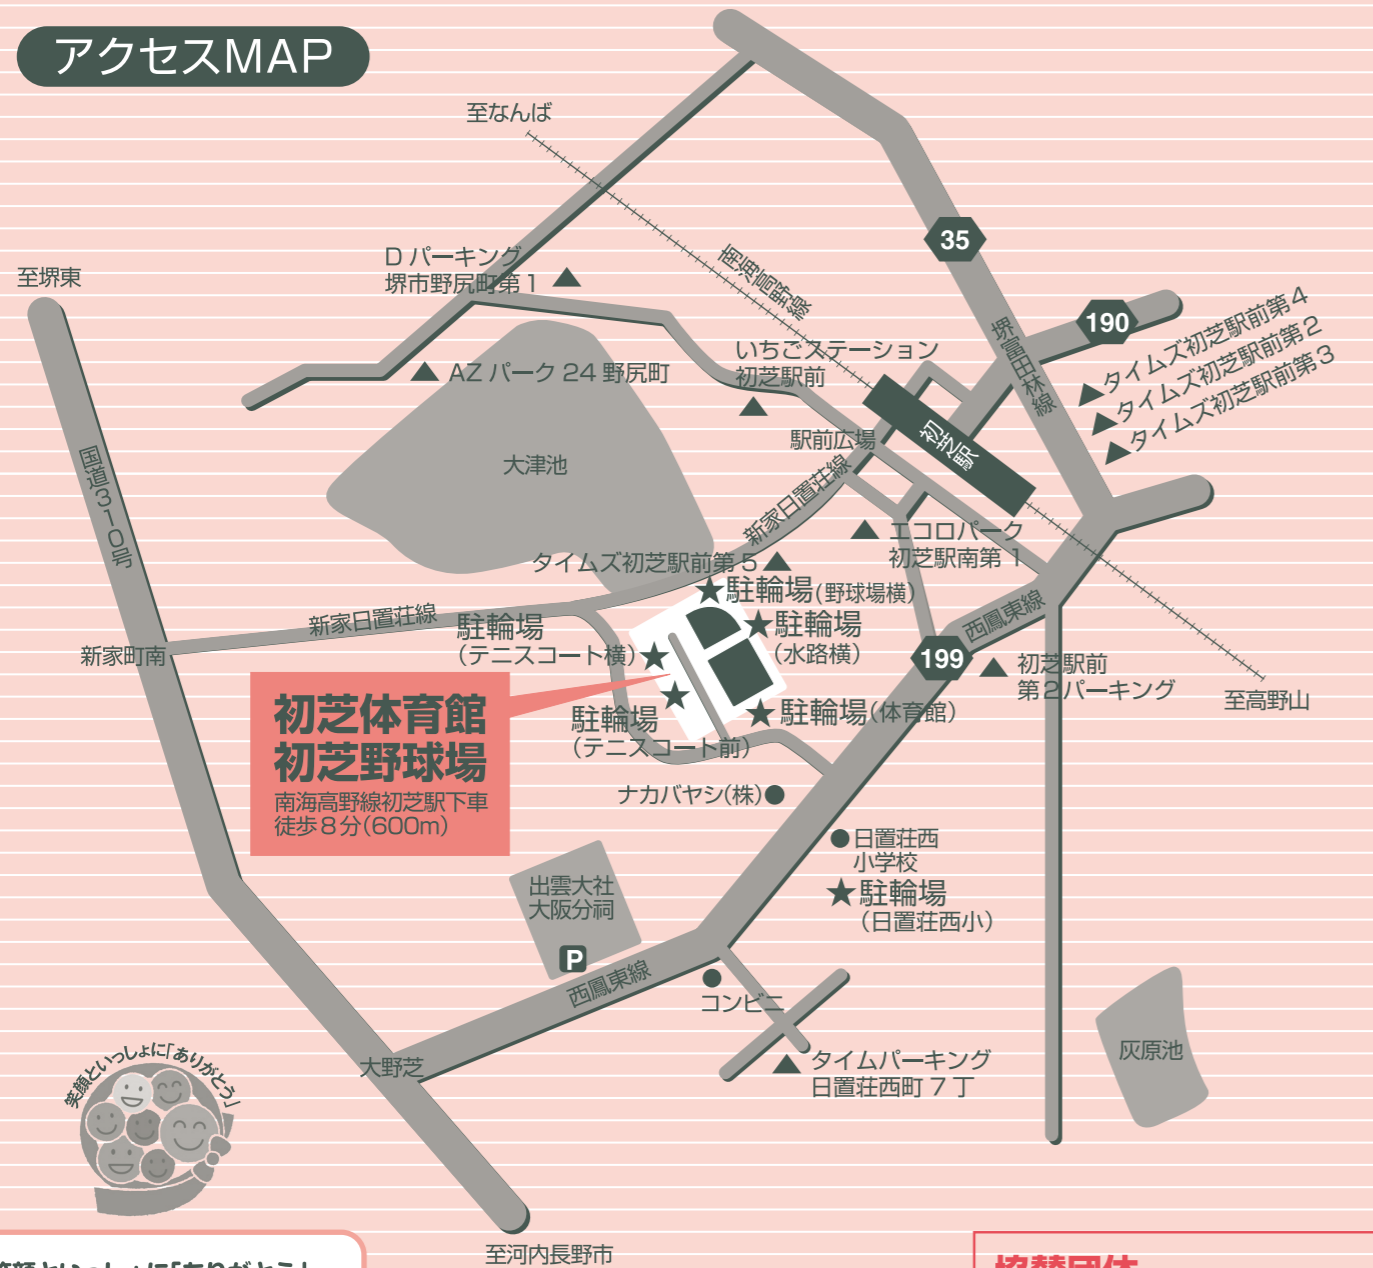

記

1. 開催日時 令和8年5月10日（日） 午前10時～午後3時
2. 開催場所 堺市立初芝体育館
(堺市東区野尻町221-4 TEL. 285-0006)
3. 内 容
 - 野球場
 - ・校区模擬店・各種団体コーナー
 - ・ティラノサウルスレース
 - ・お楽しみ〇×クイズ大会等
 - 体育館
 - ・ドローンゲーム体験
 - ・防犯・防災クイズコーナー
 - ・東区かるたの体験コーナー
 - ・健康のつどい等
 - 体育館駐車場
 - ・消防、警察、自衛隊車両展示コーナー、こどもの制服着用体験
 - 通路
 - ・献血啓発活動

(問合せ先)

東区民まつり運営委員会事務局（担当 船津・木目）
(東区役所自治推進課内)

〒599-8112 堺市東区日置荘原寺町 195-1

TEL. 287-8122

FAX. 287-8113

アクセスMAP

▲は有料駐車場です。

**初芝体育館
初芝野球場**
南海高野線初芝駅下車
徒歩8分(600m)