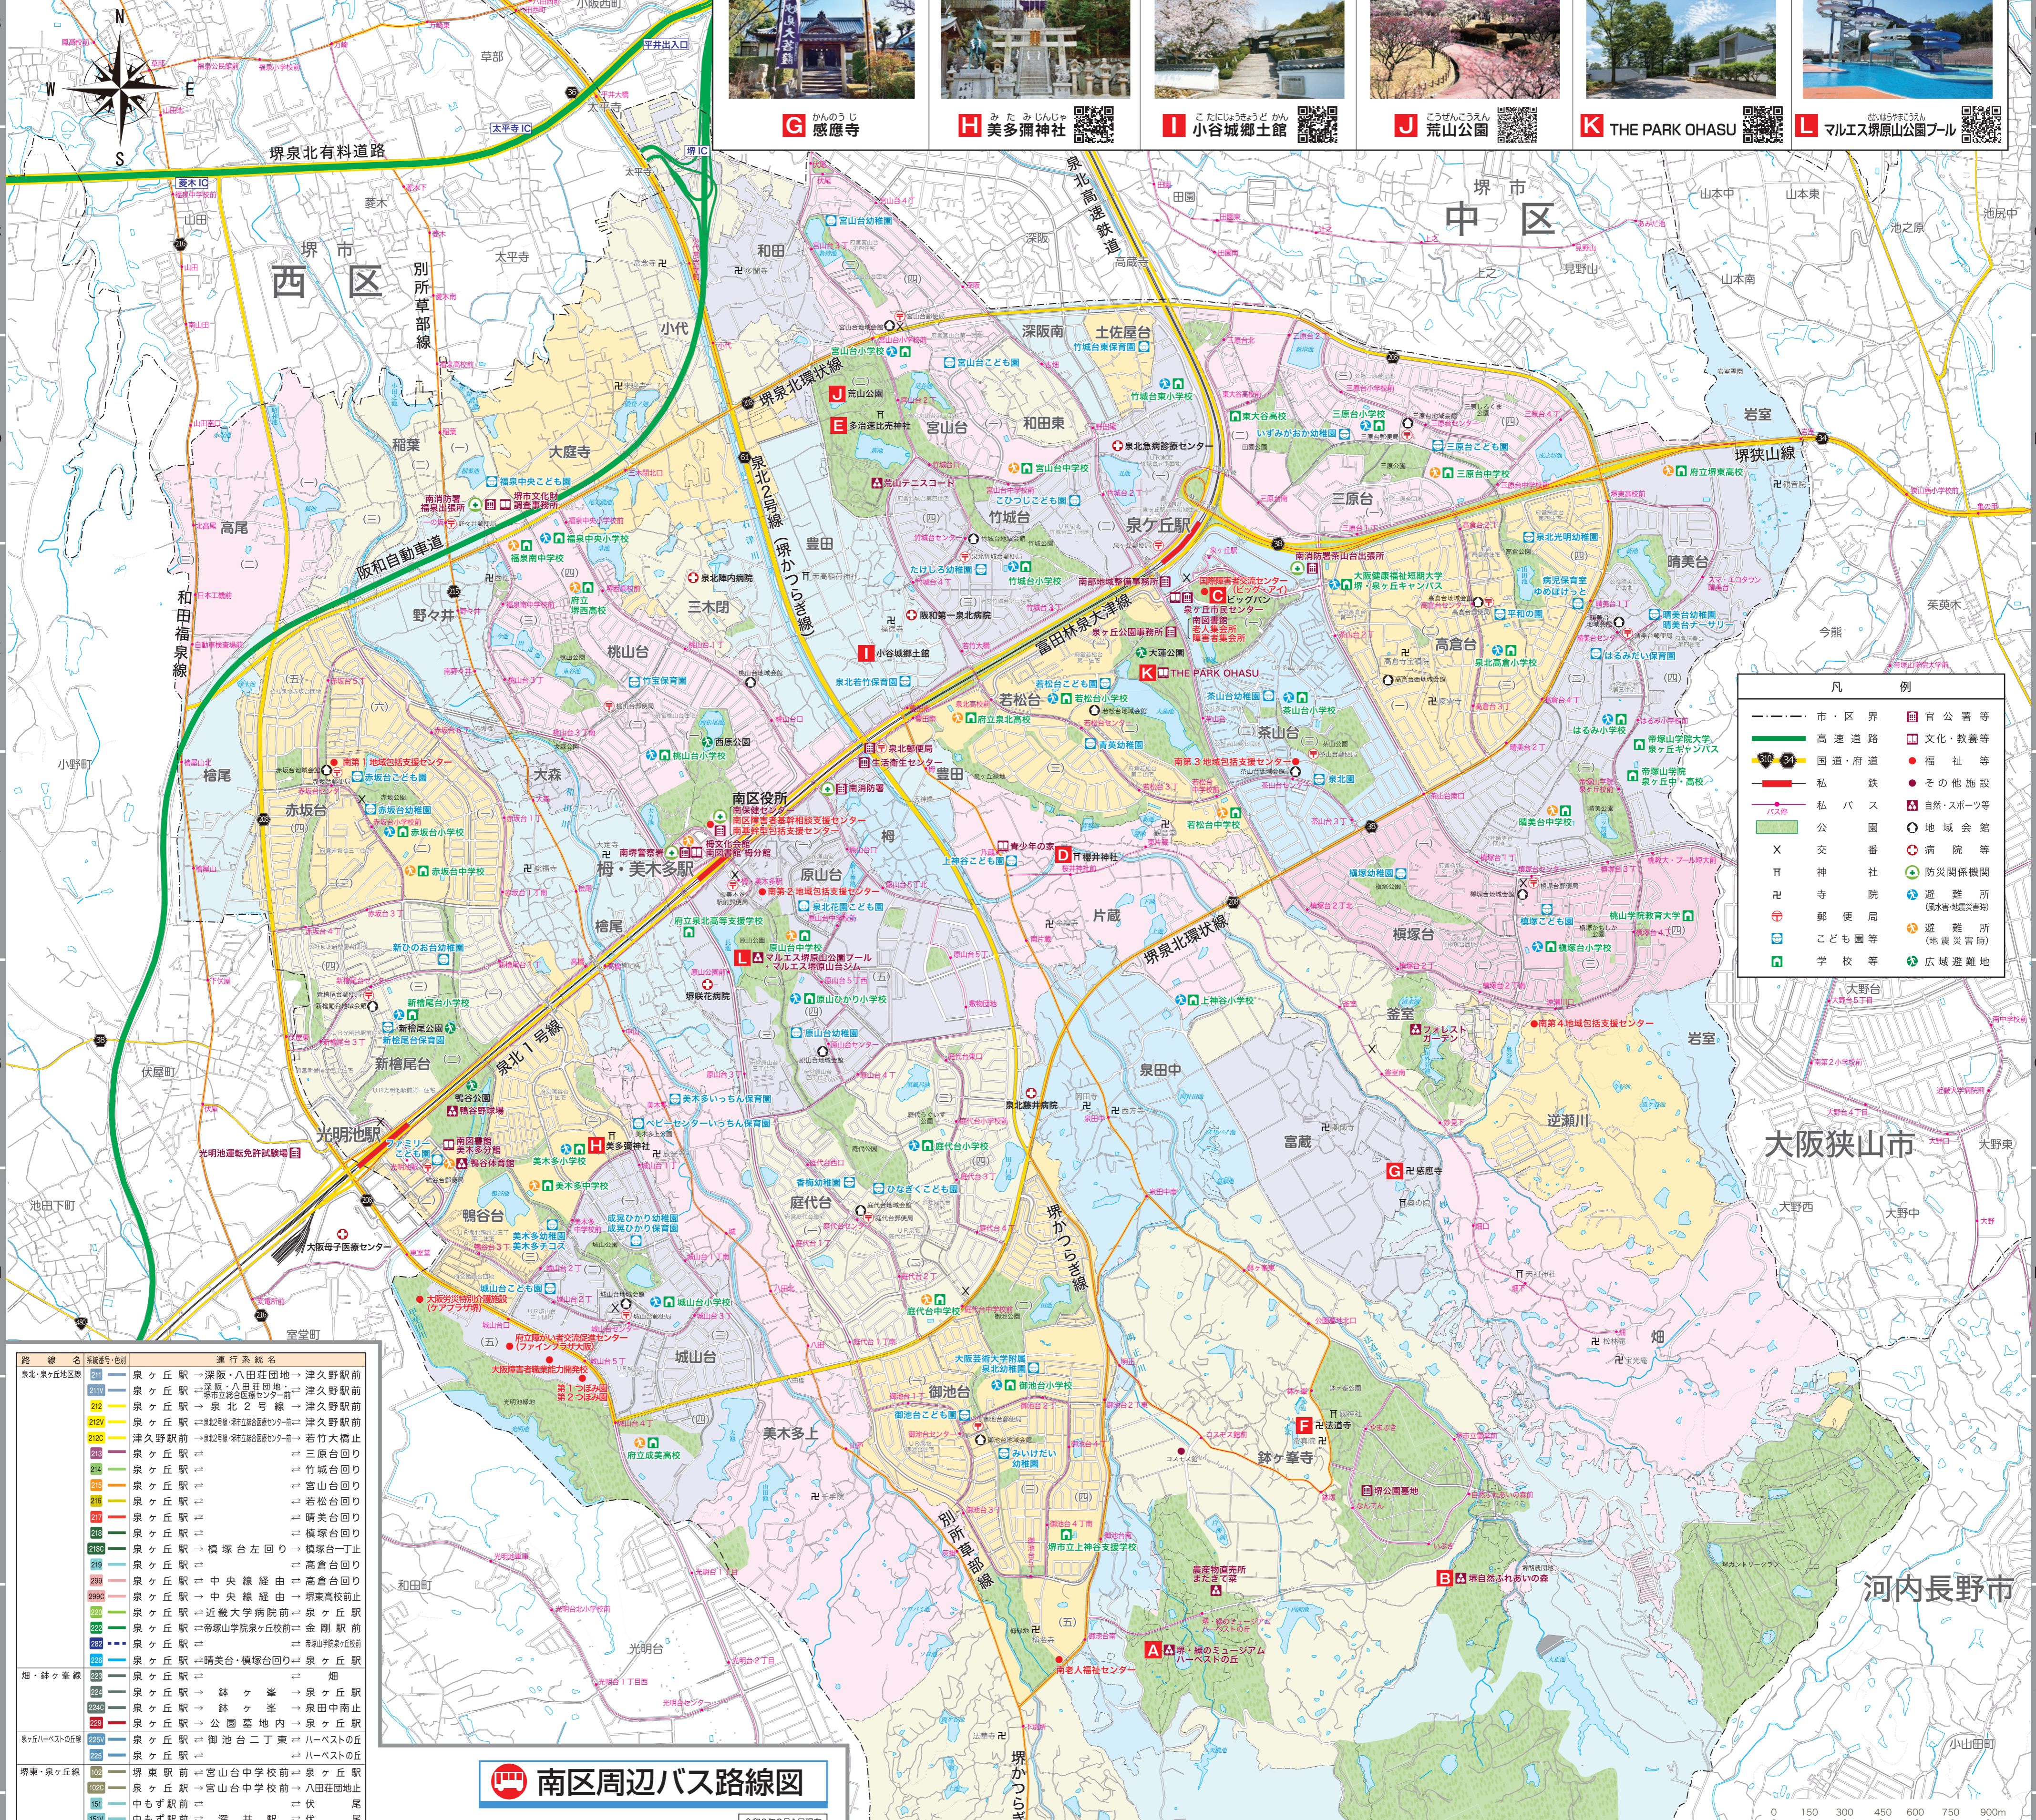

なみ区 ガイドマップ

南区の見どころ

A ハーベスト おかの丘 **B** 朝日しんが 堺自然ふれあいの森 **C** ビッグバン **D** 櫻井神社 **E** たじはらびあしひら 多治速比売神社 **F** ぼんちん 法道寺
G かのうじ 感應寺 **H** みたあしんが 美多彌神社 **I** こたにはうらやう 小谷城郷土館 **J** こさげんこうえん 荒山公園 **K** THE PARK OHASU **L** マルエス堺原山公園プール

路線名

| 路線名 | 系統名 | 運行系統名 |
|--------|-----|---------------------|
| 泉ヶ丘線 | 211 | 泉ヶ丘駅→深阪・八田荘団地→津久野駅前 |
| 泉ヶ丘線 | 212 | 泉ヶ丘駅→深阪・八田荘団地→津久野駅前 |
| 泉ヶ丘線 | 213 | 泉ヶ丘駅→泉北2号線→津久野駅前 |
| 泉ヶ丘線 | 214 | 泉ヶ丘駅→泉北2号線→津久野駅前 |
| 津久野駅前線 | 215 | 津久野駅前→津久野駅前→津久野駅前 |
| 泉ヶ丘線 | 216 | 泉ヶ丘駅→三原台回り |
| 泉ヶ丘線 | 217 | 泉ヶ丘駅→宮山台回り |
| 泉ヶ丘線 | 218 | 泉ヶ丘駅→若松台回り |
| 泉ヶ丘線 | 219 | 泉ヶ丘駅→清美台回り |
| 泉ヶ丘線 | 220 | 泉ヶ丘駅→横塚台回り |
| 泉ヶ丘線 | 221 | 泉ヶ丘駅→高倉台回り |
| 泉ヶ丘線 | 222 | 泉ヶ丘駅→中央線経由→高倉台回り |
| 泉ヶ丘線 | 223 | 泉ヶ丘駅→中央線経由→堺東高校前 |
| 泉ヶ丘線 | 224 | 泉ヶ丘駅→近畿大学病院前→泉ヶ丘駅 |
| 泉ヶ丘線 | 225 | 泉ヶ丘駅→帝塚山学院前→金剛駅前 |
| 泉ヶ丘線 | 226 | 泉ヶ丘駅→帝塚山学院前→金剛駅前 |
| 泉ヶ丘線 | 227 | 泉ヶ丘駅→清美台・横塚台回り→泉ヶ丘駅 |
| 泉ヶ丘線 | 228 | 泉ヶ丘駅→泉ヶ丘駅→泉ヶ丘駅 |
| 泉ヶ丘線 | 229 | 泉ヶ丘駅→泉ヶ丘駅→泉ヶ丘駅 |
| 泉ヶ丘線 | 230 | 泉ヶ丘駅→泉ヶ丘駅→泉ヶ丘駅 |
| 泉ヶ丘線 | 231 | 泉ヶ丘駅→泉ヶ丘駅→泉ヶ丘駅 |
| 泉ヶ丘線 | 232 | 泉ヶ丘駅→泉ヶ丘駅→泉ヶ丘駅 |
| 泉ヶ丘線 | 233 | 泉ヶ丘駅→泉ヶ丘駅→泉ヶ丘駅 |
| 泉ヶ丘線 | 234 | 泉ヶ丘駅→泉ヶ丘駅→泉ヶ丘駅 |
| 泉ヶ丘線 | 235 | 泉ヶ丘駅→泉ヶ丘駅→泉ヶ丘駅 |
| 泉ヶ丘線 | 236 | 泉ヶ丘駅→泉ヶ丘駅→泉ヶ丘駅 |
| 泉ヶ丘線 | 237 | 泉ヶ丘駅→泉ヶ丘駅→泉ヶ丘駅 |
| 泉ヶ丘線 | 238 | 泉ヶ丘駅→泉ヶ丘駅→泉ヶ丘駅 |
| 泉ヶ丘線 | 239 | 泉ヶ丘駅→泉ヶ丘駅→泉ヶ丘駅 |
| 泉ヶ丘線 | 240 | 泉ヶ丘駅→泉ヶ丘駅→泉ヶ丘駅 |