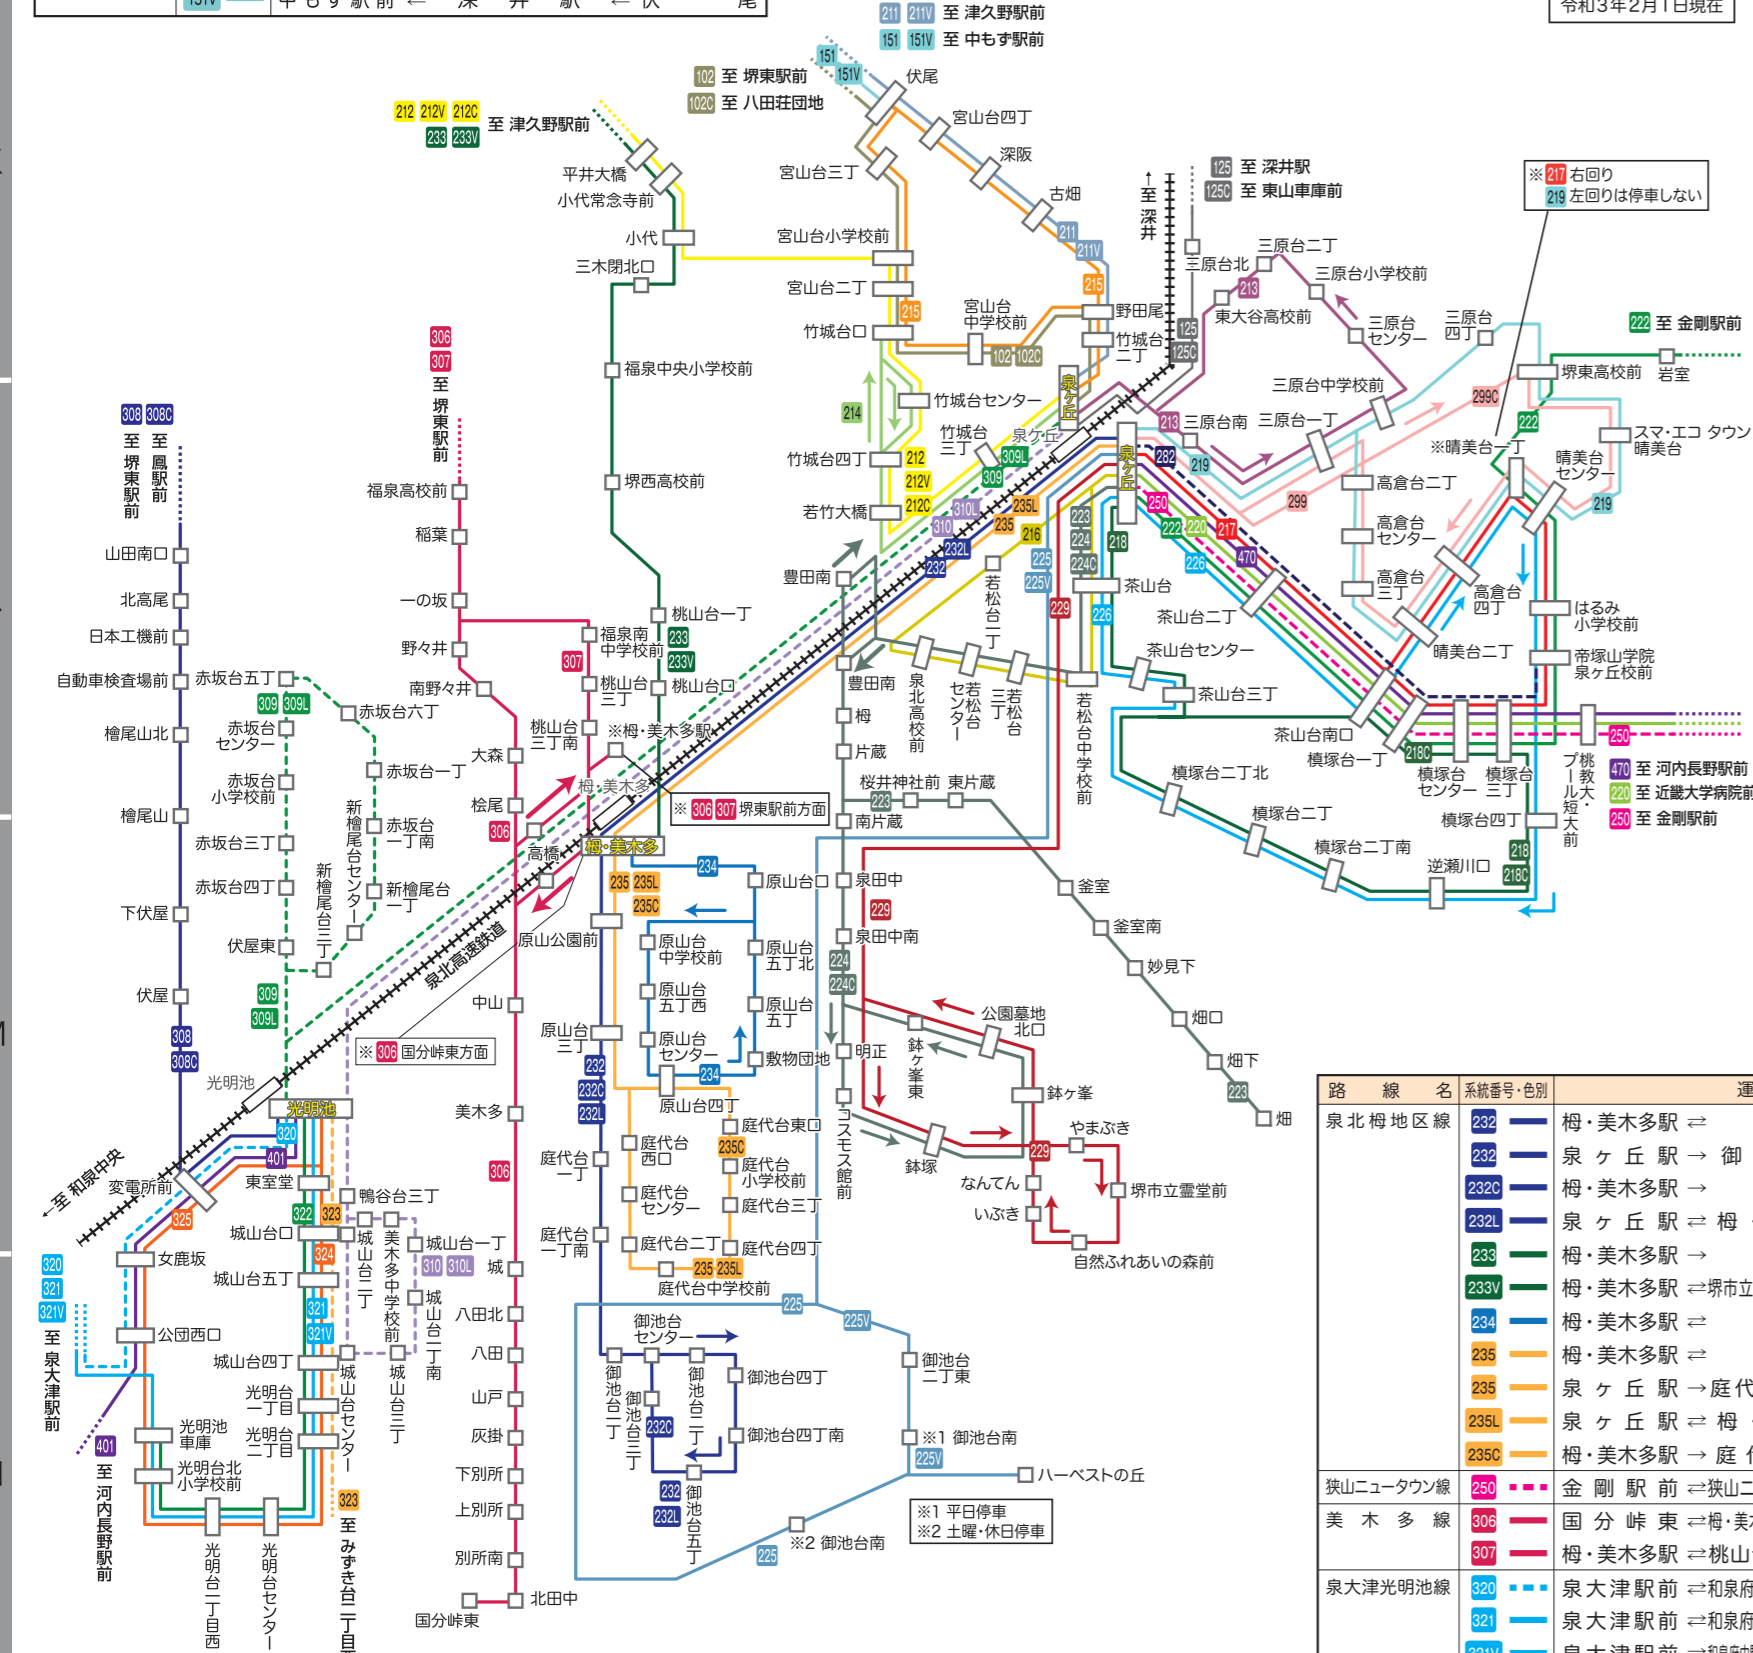

南区周辺バス路線図

避難所 (風水害・地震災害時)

名称	電話番号	索引
福泉南中学校	298-0001	E-3
宮山台中学校	297-2233	D-6
三原台中学校	291-0395	D-8
清美台中学校	291-5300	F-8
若松台中学校	297-0129	F-7
原山台中学校	299-5135	F-4
庭代台中学校	298-3043	H-5
美木多中学校	299-3700	H-3
赤坂台中学校	298-3040	F-3
梅文化会館	296-0015	F-4
鶴谷体育館	296-1717	G-3
府立泉北高校	299-5135	E-5
府立堺東高校	291-5510	D-9
府立城西高校	298-4410	E-3
府立成美高校	299-9000	I-4

避難所 (風水害・地震災害時)

名称	電話番号	索引
福泉中央小学校	298-3045	E-3
赤坂小学校	298-3030	F-2
新橋尾台小学校	298-7300	G-2
桃山台小学校	299-0038	F-4
美木多小学校	297-0821	G-3
城山台小学校	299-6571	H-4
御池台小学校	298-7500	I-5
庭代台小学校	298-3033	G-5
原山ひかり小学校	293-5028	G-4
上神谷小学校	297-0028	G-6
若松小学校	292-0001	E-6
茶山台小学校	291-1104	E-7
横塚台小学校	291-6000	F-8
はるみ小学校	290-1112	E-9
大阪健康福祉短期大学 堺・泉ヶ丘キャンパス	297-6625	E-7
泉北高倉小学校	293-3800	E-8
三原台小学校	291-0394	D-7
竹城台東小学校	235-0070	D-6
竹城台小学校	297-0777	E-6
宮山台小学校	297-0515	D-5

広域避難地

名称	索引
新橋尾公園及びその周辺	G-3
西原公園及びその周辺	E-4
大連公園及びその周辺	E-6
鶴谷公園及びその周辺	G-3

防災関係機関

名称	電話番号	索引
南消防署	299-0119	F-5
南消防署・福泉出張所	273-5768	D-3
南消防署・茶山出張所	296-0119	E-7
南堺警察署	291-1234	F-4
南区役所自治推進課 (区災害対策本部)	290-1803	F-4
南保健センター	293-1022	F-4

救急病院、急病診療センター等

名称	電話番号	索引
堺咲花病院	295-8833	G-4
泉北陣内病院	299-2020	E-4
泉北急病診療センター	292-0099	D-6