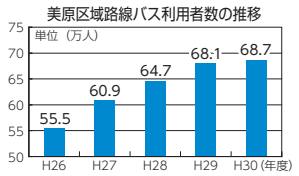

みはら歴史博物館の催し

美原区黒山281
☎362-2736 FAX362-2260
hukumireki@city.sakai.lg.jp

休館日 7月1・8・22・29日
開館時間 午前9時30分～午後5時15分
入館料 200円(20人以上の団体は160円)

7月7日(日)、午前10時～午後3時、鐘楼前で。無料。直接会場へ。

夏休みワクワク工作講座
牛乳パックなどのリサイクル品でおも

アルテベルの催し

美原区黒山167-1
☎363-6868 FAX 363-0070
ARTEBELL

休館日 7月8・22日
受付時間 午前9時～午後8時

美原区域路線バスで
おでかけください

美原区域路線バス(表の4路線)は美原区域から市内鉄道駅へアクセスしており、路線の維持に向けて、地域・バス事業者・行政が協力し、利用促進に取り組んでいます。

美原区でのバスの利用に便利な情報や路線図を掲載した「バスの乗り方ガイド」を4月に更新し、美原区役所やみはら歴史博物館などで配布しています。

ちゃを作ります。いずれも午後1時30分～3時30分。小学生以上(小学3年生以下は保護者同伴で)が対象。無料。

7月27日(土)「ヨーヨー風車」「チョウチョ」「牛乳パックのカスタネット」
8月3日(土)「チョウチョ」「ブンブンでま」「コップてっぽう」。

M・Cミュージアムコンサート「高木華奈ソプラノリサイタル」

出演はボーカル・高木華奈さん、ピアノ・渡部里紗さん。曲目は「夏の思い出」「アヴェ・マリア」ほか。

7月28日(日)、午後1時30分開演(開場は午後1時)、M・Cホールで。無料。直接会場へ。先着250人。

堺こどもミュージカル「僕の弟はロボット」

オーディションによって選ばれた子どもたちによるミュージカルです。8月4日(日)、午後1時30分・5時30分開演。2回公演。前売券=販売中。1,000円。当日券は500円増し。全席自由席。

平成30年度美原区域路線バス利用者数

Table with 2 columns: 路線名, 利用者数(万人)

美原区域路線バス利用者数の推移
☎公共交運課 ☎228-7549 FAX228-8468

美原図書館の催し

美原区黒山167-14
☎369-1166 FAX 369-1168

休館日 7月1・8・22・29日
開館時間 午前10時～午後8時(土・日曜日、祝休日は午後6時まで)

7月のブックフェア
一般向け「自分を表現してみよう」

児童向け「夏をまんきつ!」
おはなしのへやへ、ようこそ!
いずれも午後3～3時30分。無料。直接会場へ。

みんなあつまれ!えほんタイム=7月6日(土)

絵本、紙芝居、パネルシアター(おはなしひろばくれよん)=7月13日(土)

おとなも楽しめるおはなし会(おはなしスプーンの会)=7月20日(土)

おはなし会(おはなしスプーンの会)=7月27日(土)

乳幼児向けおはなし会(エンジェル・エッグ)
7月11日(木)、午前10時30分～11時。無料。直接会場へ。

図書館サポーター養成講座

図書館活動をサポートするボランティアを養成します。活動の紹介や施設の見学、活動の体験などを行います。

7月12日(金)、午前10時15分～正午。15歳以上が対象。無料。
☎7月2日、午前10時から、直接か電話で同館へ。先着15人。

移動図書館・くすのき号巡回日程表

Table with 3 columns: 日付, 駐車時間, 駐車場所

段ボール箱の中で生ごみを堆肥に
生きごみさん講習会

「生きごみさん」の作り方・育て方を学びます。「生きごみさん」は段ボール箱を使って生ごみの減量・堆肥化ができる、環境に優しい生ごみの処理方法です。

講習会参加者には「生きごみさん」に必要な資料をお渡しします。

花と緑の相談コーナー
今月は25日(木)、午後1～4時、美原区役所本館1階で。無料。直接会場へ。
☎堺市公園協会 ☎245-0070 FAX245-0069

区役所の相談

無料。12:00～12:45を除く。祝休日は休み。☎～☎は、どの区でも可。

Table with columns for various consultation services: 市民相談, 法律相談, 行政相談, etc.

Table with columns for regional office contact info: 堺区, 中区, 東区, etc.

大阪弁護士会法律相談センターの相談(月～金曜日、10:00～12:30、13:30～16:30)
司法書士総合相談センター堺の相談(月～金曜日、13:30～16:30)