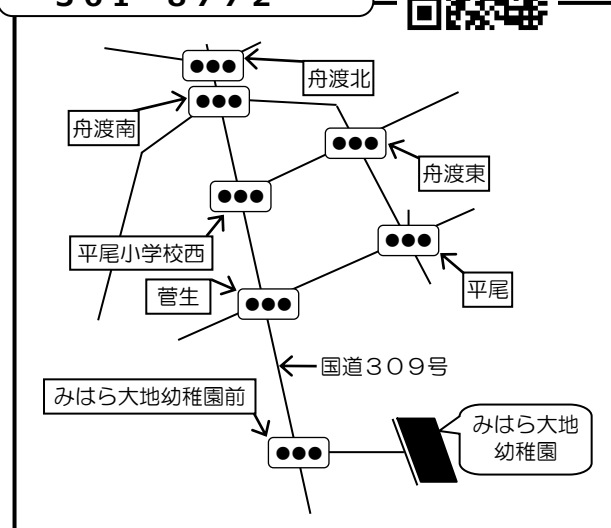

☆みはら大地幼稚園☆
361-8772