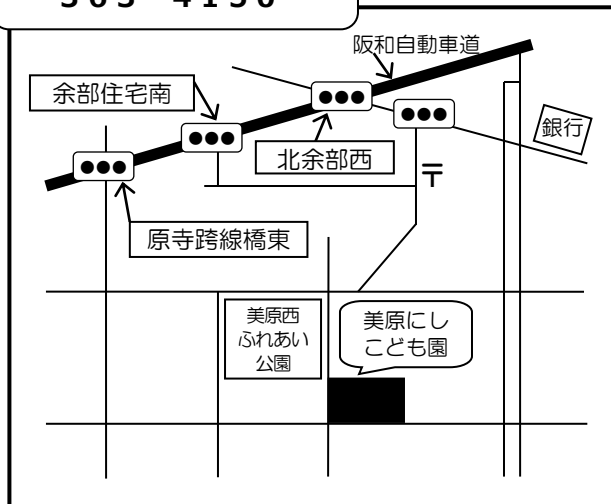

10日(火)水あそび
(着替え、タオル持参)

対象：未就園児

園庭開放(10:00~11:30)
* 天候によりあそびの内容を変更する場合があります。(雨天も実施)

* 製作の月は先着 10 組程度です。

みはら大地 幼稚園

TEL 361-8772
FAX 361-5500

お休み

17日(金)幼稚園で遊ぼう
31日(金)みんなで遊ぼう

14日(金)絵の具遊び

5日(金)水で遊ぼう

お休み

6日(金)みんなで遊ぼう
19日(木)運動会ごっこ

※参加の際は園へ☎をお願いします。(人数調整のため)
10:30~11:30(施設の為
10:20~30にこ越してください)
【まるむしクラブ】※園HP参照
初回、会員登録の際に、お子様
1人につき【年間】200円の傷害
保険に加入させていただきます。

地図一覧

☆美原にしこども園☆
363-4150

☆おわいこども園☆
361-4155