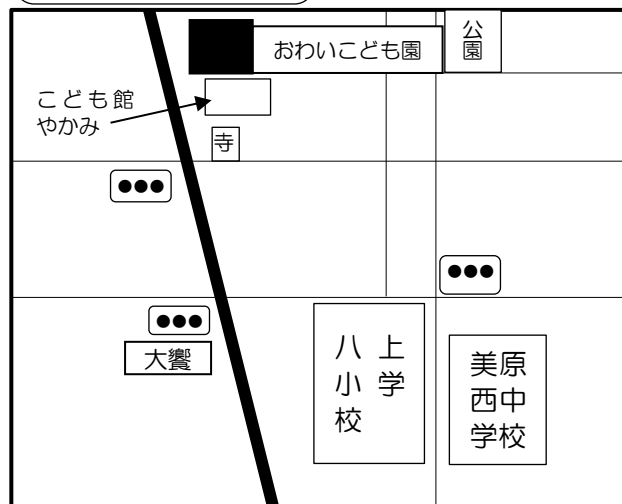

10日(火)水あそび
(着替え、タオル持参)

対象：未就園児

園庭開放(10:00~11:30)
* 天候によりあそびの内容を変更する場合があります。(雨天も実施)

* 製作の月は先着 10 組程度です。

みはら大地 幼稚園

TEL 361-8772
FAX 361-5500

お休み

17日(金)幼稚園で遊ぼう
31日(金)みんなで遊ぼう

14日(金)絵の具遊び

5日(金)水で遊ぼう

お休み

6日(金)みんなで遊ぼう
19日(木)運動会ごっこ

※参加の際は園へ☎をお願いします。(人数調整のため)
10:30~11:30(施設の為
10:20~30にこ越してください)
【まるむしクラブ】※園HP参照
初回、会員登録の際に、お子様
1人につき【年間】200円の傷害
保険に加入させていただきます。

地図一覧

☆美原にしこども園☆
363-4150

☆おわいこども園☆
361-4155