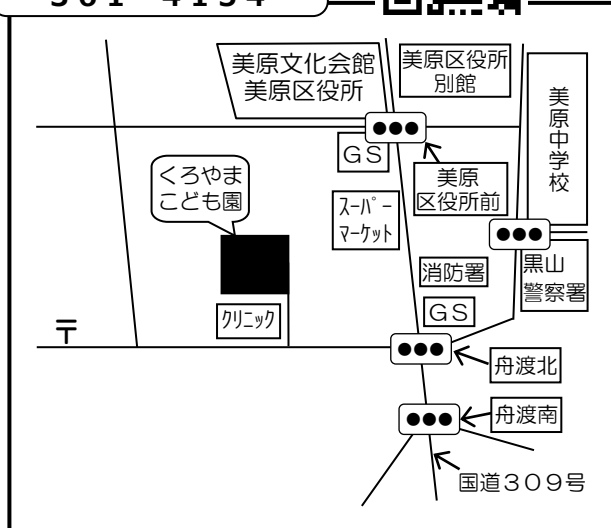

☆くろやまこども園☆
361-4154