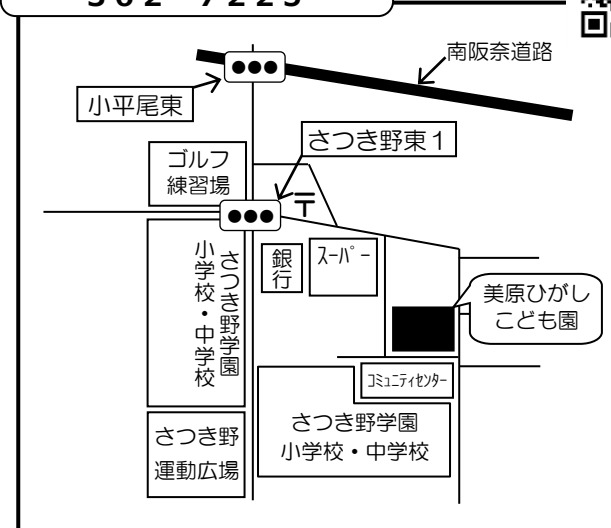

☆美原ひがしこども園☆
362-7225