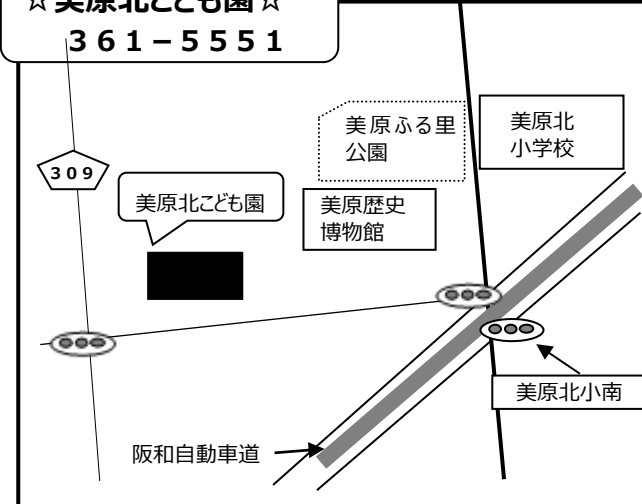

☆美原北こども園☆
361-5551