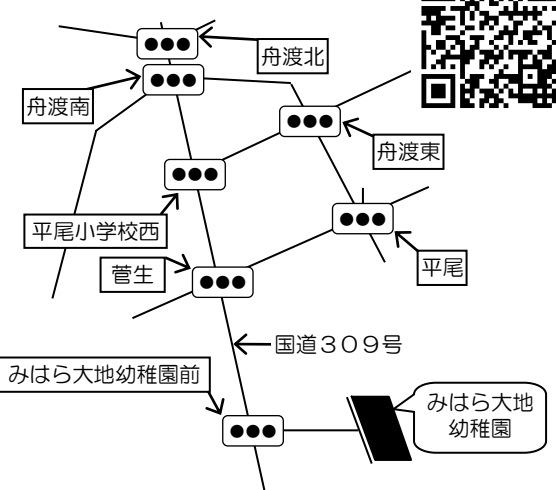

☆みはら大地幼稚園☆

361-8772