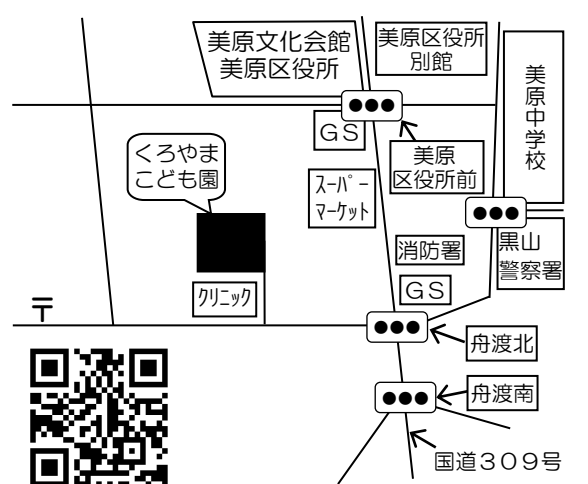

☆くろやまこども園☆

361-4154