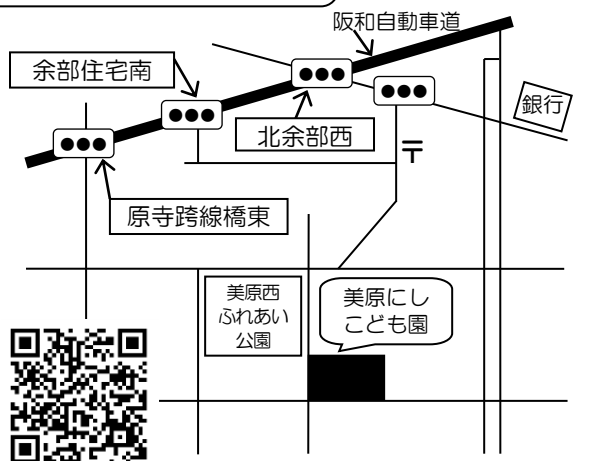

☆美原にしこども園☆

363-4150