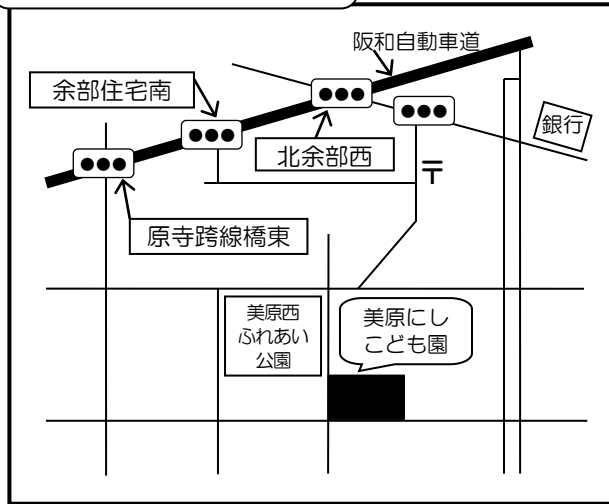

16日(木)
おみせやさんごっこをしよう

5日(火)
みんなであそぼう

18日(月)
クリスマス会

16日(火)
正月遊びをしよう

25日(木)
いろいろな積み木であそぼう

2日(金)
鬼のお面をつくろう

19日(月)
リズム遊び

7日(木)
お楽しみ会

* 参加の際は園へ☎をお願いします。(人数把握のため)
10:30~11:30です。(施錠のため 10:20~10:30にお越しください)
* 園HP参照
初回、会員登録の際に年間 200 円の保険代を頂戴します。

地図一覧

☆美原にしこども園☆
363-4150

☆おいこども園☆
361-4154

☆美原北こども園☆
361-5551

☆くろやまこども園☆
361-4154

☆みはら大地幼稚園☆
361-8772