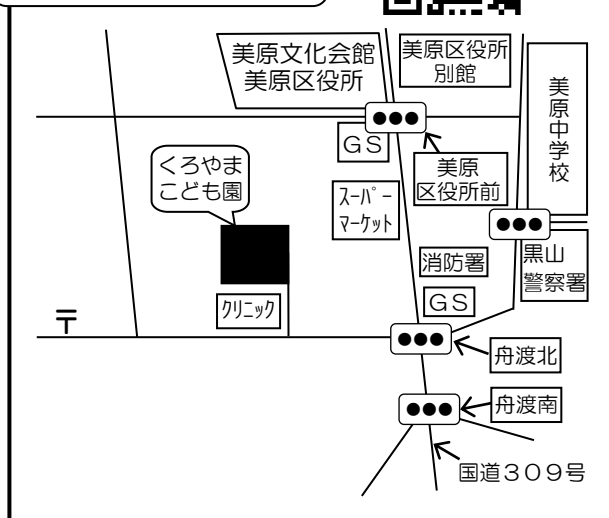

* 参加の際は園へ☎をお願いします。(人数把握のため)
10:30~11:30です。(施錠のため 10:20~10:30にお越しください)
* 園HP参照
初回、会員登録の際に年間 200 円の保険代を頂戴します。

地図一覧

☆美原にしこども園☆
363-4150

☆おいこども園☆
361-4154

☆美原北こども園☆
361-5551

☆くろやまこども園☆
361-4154

☆みはら大地幼稚園☆
361-8772