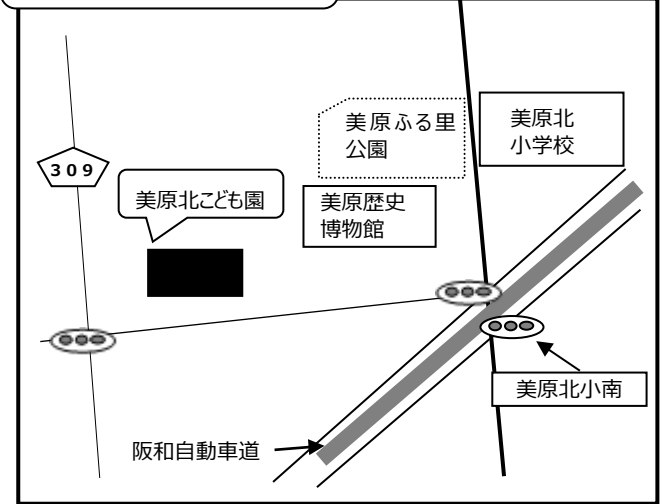

* 参加の際は園へ☎をお願いします。(人数把握のため)
10:30~11:30です。(施錠のため 10:20~10:30にお越しください)
* 園HP参照
初回、会員登録の際に年間 200 円の保険代を頂戴します。

地図一覧

☆美原にしこども園☆
363-4150

☆おいこども園☆
361-4154

☆美原北こども園☆
361-5551

☆くろやまこども園☆
361-4154

☆みはら大地幼稚園☆
361-8772