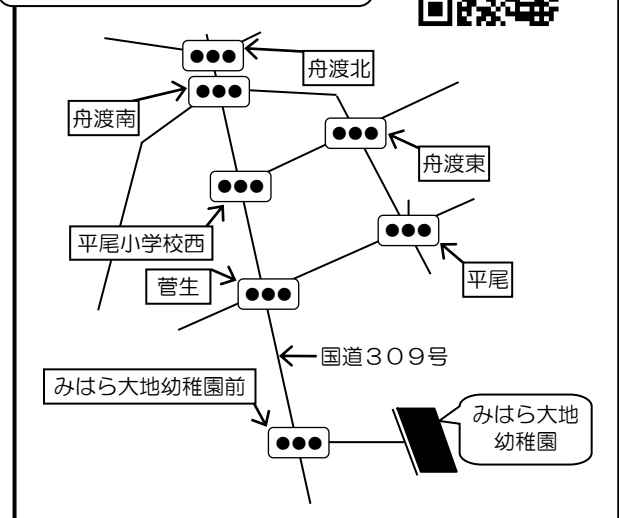

* 参加の際は園へ☎をお願いします。(人数把握のため)
10:30~11:30です。(施錠のため 10:20~10:30にお越しください)
* 園HP参照
初回、会員登録の際に年間 200 円の保険代を頂戴します。

地図一覧

☆美原にしこども園☆
363-4150

☆おいこども園☆
361-4154

☆美原北こども園☆
361-5551

☆くろやまこども園☆
361-4154

☆みはら大地幼稚園☆
361-8772