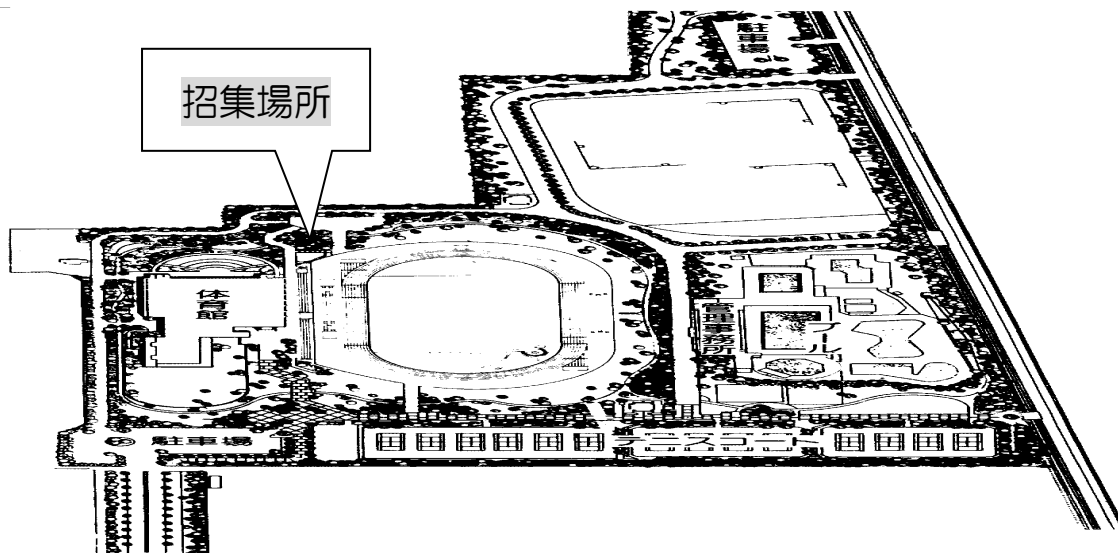

【招集について】 ※ は変更箇所

① 招集は、下記図の場所で（北広場付近）実施する。

② 招集は、競技開始時刻を基準とし、以下の通り行う。

	丸つけ	点呼整列
100m 予選	25 分前	15 分前
100m 決勝	20 分前	10 分前
4×100mR 予選・決勝	25 分前	15 分前

③ 小学生・中学生が出場する種目については、招集所の混雑を避けるため、前後半に分けて招集を行う。競技日程に示した時間に、コール用紙への丸付けを行い、競技役員の指示に従い整列をすること。

※リレー種目は、丸付け時にオーダー（走順）を記入すること。