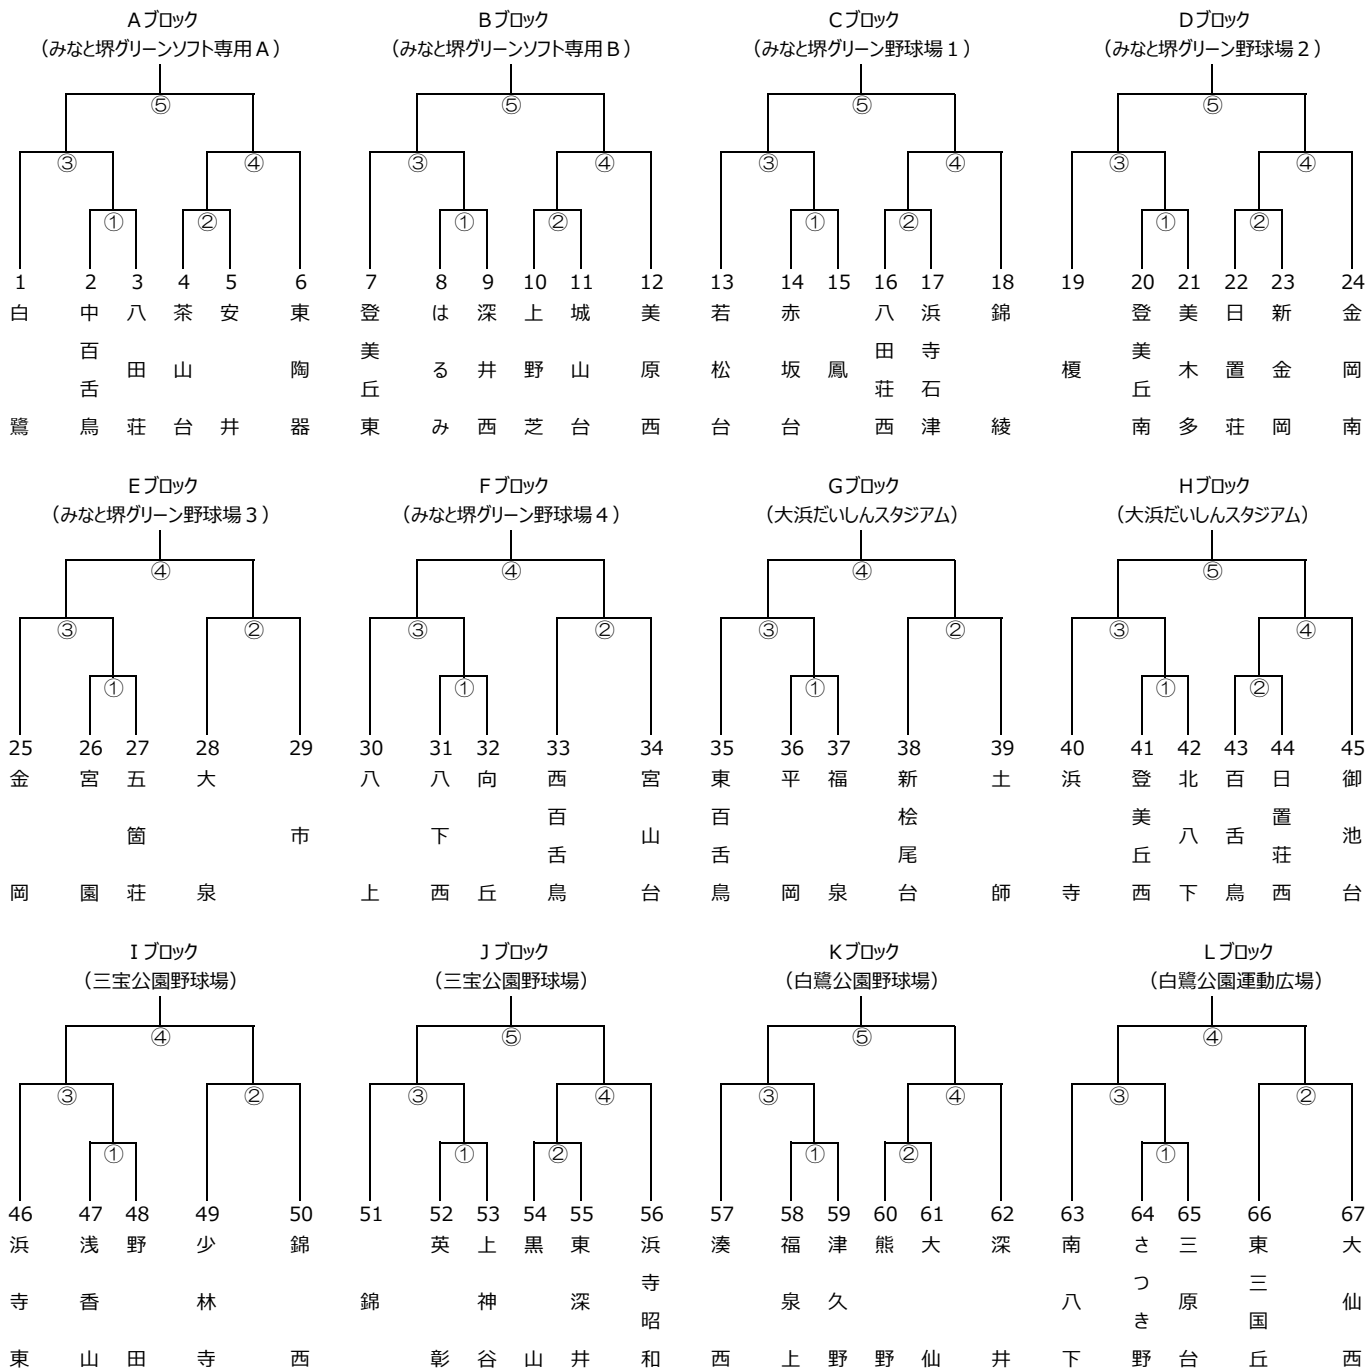

組合せ一覧

■ソフトボール競技の部 (会場：大浜だいしんスタジアムほか)

男子の部 (A~Lブロック)

女子の部

Mブロック (初芝野球場)

		68	69	70
68	鳳	①	②	
69	白鷺	①	③	
70	鳳南	②	③	