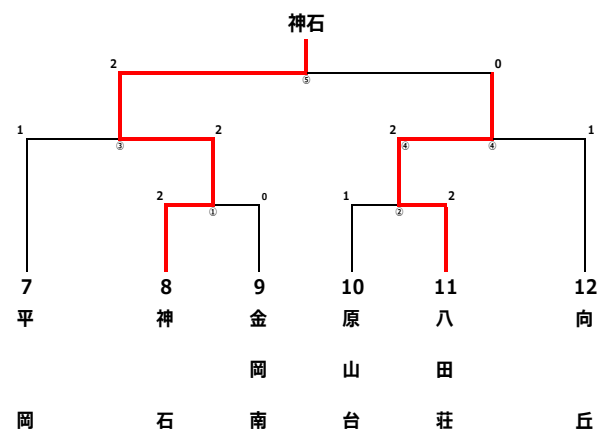

# 競技記録 (ソフトボール)

Gブロック  
(大浜だいしんスタジアム)

Hブロック  
(大浜だいしんスタジアム)

Iブロック  
(三宝公園野球場)

Jブロック  
(三宝公園野球場)

# 競技記録 (バレーボール)

## バレーボール競技成績一覧

ブロック・会場		順位	優勝	準優勝
1	大浜だいしんアリーナ		登美丘東	鳳南
2			神石	八田荘
3			美原北	中百舌鳥
4	原池公園体育館		若松台	英彰
5			東陶器	福泉
6			東浅香山	東三国丘
7	家原大池体育館		東百舌鳥	大仙
8			三宝	福田

1ブロック  
(大浜だいしんアリーナ)

2ブロック  
(大浜だいしんアリーナ)