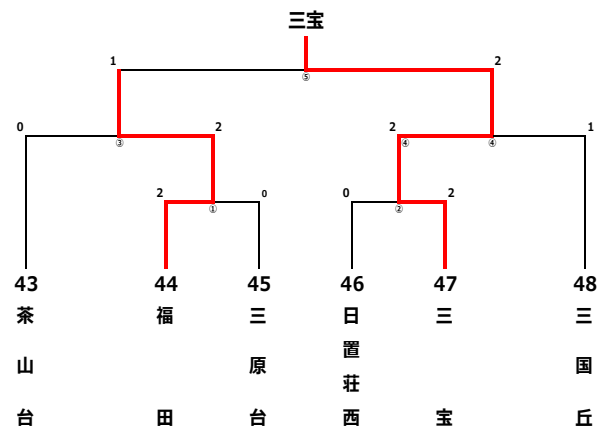

## バレーボール競技成績一覧

ブロック・会場		順位	優勝	準優勝
1	大浜だいしんアリーナ		登美丘東	鳳南
2			神石	八田荘
3			美原北	中百舌鳥
4	原池公園体育館		若松台	英彰
5			東陶器	福泉
6			東浅香山	東三国丘
7	家原大池体育館		東百舌鳥	大仙
8			三宝	福田

1ブロック  
(大浜だいしんアリーナ)

2ブロック  
(大浜だいしんアリーナ)

# 競技記録 (バレーボール)

3ブロック  
(大浜だいしんアリーナ)

4ブロック  
(原池公園体育館)

5ブロック  
(原池公園体育館)

6ブロック  
(原池公園体育館)

7ブロック  
(家原大池体育館)

8ブロック  
(家原大池体育館)