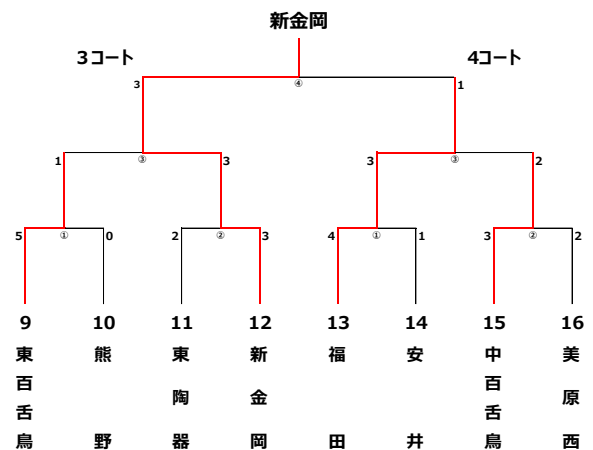

# 競技記録 (卓球)

## 卓球競技成績一覧

会場 金岡公園体育館

順位 ブロック	優勝	準優勝	第3位	
	A	黒山	日置荘	浜寺昭和
B	新金岡	福田	東百舌鳥	中百舌鳥
C	浜寺東	野田	東深井	新浅香山
D	金岡南	神石	浅香山	白鷺
E	百舌鳥	八田荘	御池台	八下西

Aブロック

Bブロック