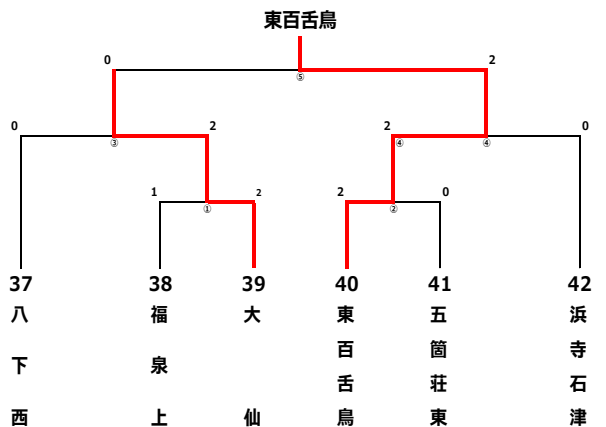

## バレーボール競技成績一覧

ブロック・会場		順位	優勝	準優勝
1	大浜だいしんアリーナ		登美丘東	鳳南
2			神石	八田荘
3			美原北	中百舌鳥
4	原池公園体育館		若松台	英彰
5			東陶器	福泉
6			東浅香山	東三国丘
7	家原大池体育館		東百舌鳥	大仙
8			三宝	福田

1ブロック  
(大浜だいしんアリーナ)

2ブロック  
(大浜だいしんアリーナ)

# 競技記録 (バレーボール)

3ブロック  
(大浜だいしんアリーナ)

4ブロック  
(原池公園体育館)

5ブロック  
(原池公園体育館)

6ブロック  
(原池公園体育館)

7ブロック  
(家原大池体育館)

8ブロック  
(家原大池体育館)

# 競技記録 (卓球)