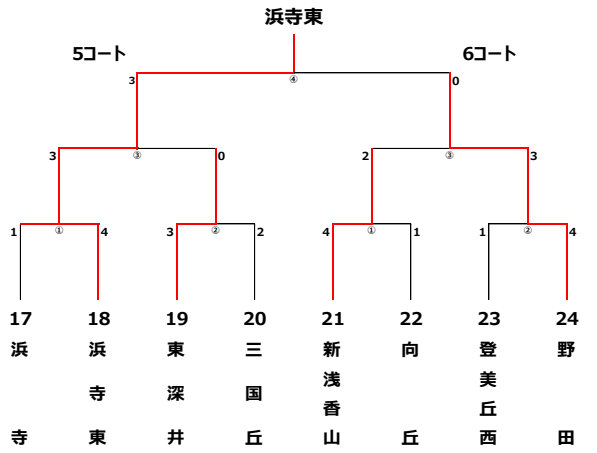

競技記録 (卓球)

Cブロック