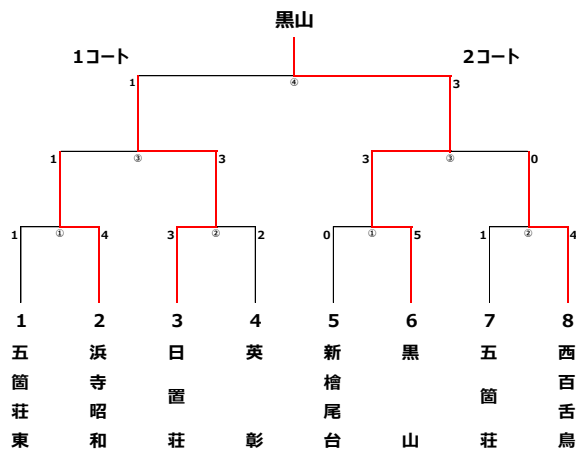

競技記録 (卓球)

卓球競技成績一覧

会場 金岡公園体育館

順位 ブロック	優勝	準優勝	第3位		
	A	黒山	日置荘	浜寺昭和	西百舌鳥
B	新金岡	福田	東百舌鳥	中百舌鳥	
C	浜寺東	野田	東深井	新浅香山	
D	金岡南	神石	浅香山	白鷺	
E	百舌鳥	八田荘	御池台	八下西	

Aブロック