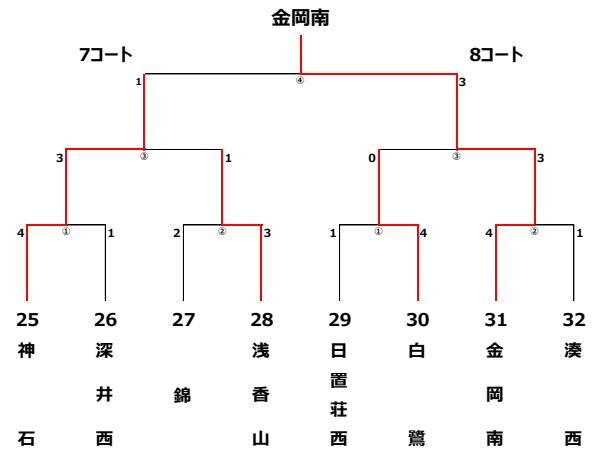

競技記録 (卓球)

Cブロック

Dブロック

Eブロック