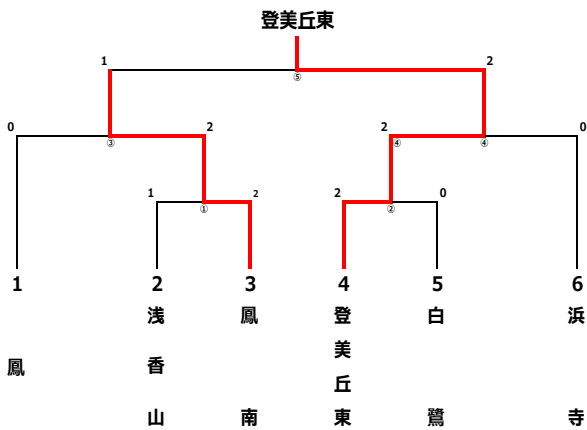

競技記録 (バレーボール)

バレーボール競技成績一覧

ブロック・会場		順位	優勝	準優勝
1	大浜だいしんアリーナ		登美丘東	鳳南
2			神石	八田荘
3			美原北	中百舌鳥
4	原池公園体育館		若松台	英彰
5			東陶器	福泉
6			東浅香山	東三国丘
7	家原大池体育館		東百舌鳥	大仙
8			三宝	福田

1ブロック
(大浜だいしんアリーナ)