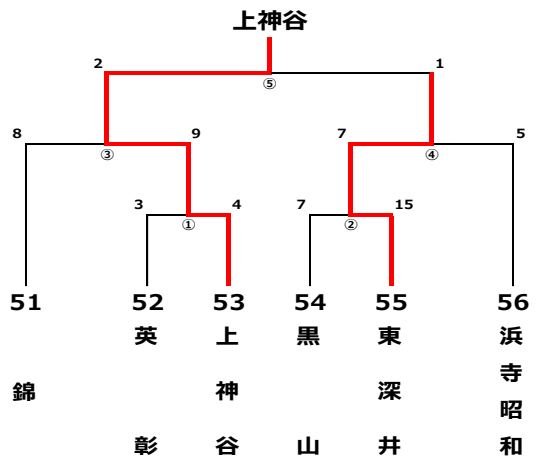

## ソフトボール競技成績一覧

ブロック・種別・会場		順位	優勝	準優勝	
A	男 子	みなと堺グリーン広場ソフト専用 A	東陶器	白鷺	
B		みなと堺グリーン広場ソフト専用 B	はるみ	上野芝	
C		みなと堺グリーン広場野球場 1	鳳	錦綾	
D		みなと堺グリーン広場野球場 2	日置荘	美木多	
E		みなと堺グリーン広場野球場 3	宮園	大泉	
F		みなと堺グリーン広場野球場 4	宮山台	八下西	
G		大浜だいしんスタジアム	土師	東百舌鳥	
H			御池台	登美丘西	
I		三宝公園野球場	浅香山	錦西	
J			上神谷	東深井	
K			白鷺公園野球場	福泉上	大仙
L		白鷺公園運動広場	三原台	東三国丘	
N		女子	初芝野球場	鳳南	白鷺

# 競技記録 (ソフトボール)

Gブロック  
(大浜だいしんスタジアム)

Hブロック  
(大浜だいしんスタジアム)

Iブロック  
(三宝公園野球場)

Jブロック  
(三宝公園野球場)

# 競技記録 (バレーボール)