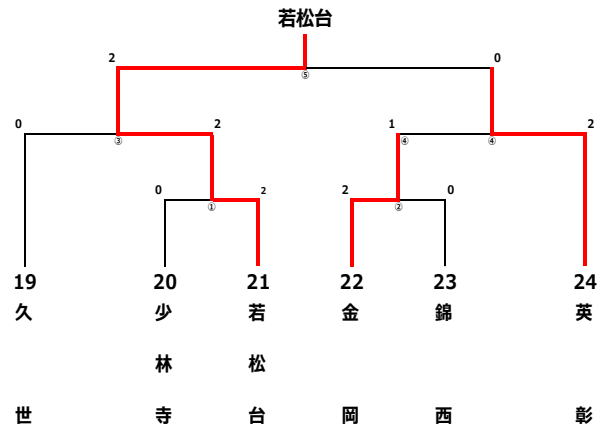

# 競技記録 (バレーボール)

## バレーボール競技成績一覧

ブロック・会場		順位	優勝	準優勝
1	大浜だいしんアリーナ		登美丘東	鳳南
2			神石	八田荘
3			美原北	中百舌鳥
4	原池公園体育館		若松台	英彰
5			東陶器	福泉
6			東浅香山	東三国丘
7	家原大池体育館		東百舌鳥	大仙
8			三宝	福田

1ブロック  
(大浜だいしんアリーナ)

2ブロック  
(大浜だいしんアリーナ)

# 競技記録 (バレーボール)

3ブロック  
(大浜だいしんアリーナ)

4ブロック  
(原池公園体育館)

5ブロック  
(原池公園体育館)

6ブロック  
(原池公園体育館)

7ブロック  
(家原大池体育館)

8ブロック  
(家原大池体育館)