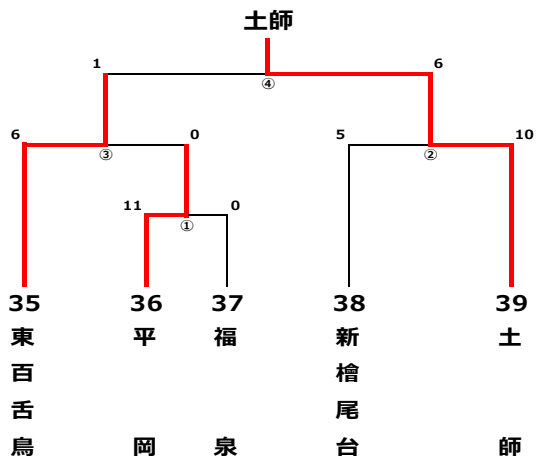

## ソフトボール競技成績一覧

ブロック・種別・会場		順位	優勝	準優勝	
A	男 子	みなと堺グリーン広場ソフト専用 A	東陶器	白鷺	
B		みなと堺グリーン広場ソフト専用 B	はるみ	上野芝	
C		みなと堺グリーン広場野球場 1	鳳	錦綾	
D		みなと堺グリーン広場野球場 2	日置荘	美木多	
E		みなと堺グリーン広場野球場 3	宮園	大泉	
F		みなと堺グリーン広場野球場 4	宮山台	八下西	
G		大浜だいしんスタジアム	土師	東百舌鳥	
H			御池台	登美丘西	
I		三宝公園野球場	浅香山	錦西	
J			上神谷	東深井	
K			白鷺公園野球場	福泉上	大仙
L		白鷺公園運動広場	三原台	東三国丘	
N		女子	初芝野球場	鳳南	白鷺

Aブロック  
(みなと堺グリーンソフト専用 A)

Bブロック  
(みなと堺グリーンソフト専用 B)

# 競技記録 (ソフトボール)

Gブロック  
(大浜だいしんスタジアム)

Hブロック  
(大浜だいしんスタジアム)

Iブロック  
(三宝公園野球場)

Jブロック  
(三宝公園野球場)