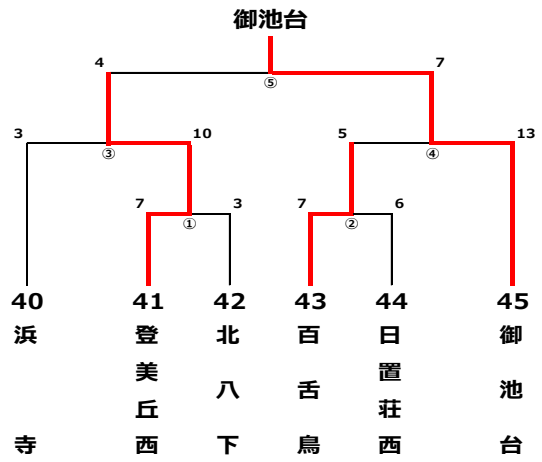

## ソフトボール競技成績一覧

ブロック・種別・会場		順位	優勝	準優勝	
A	男 子	みなと堺グリーン広場ソフト専用 A	東陶器	白鷺	
B		みなと堺グリーン広場ソフト専用 B	はるみ	上野芝	
C		みなと堺グリーン広場野球場 1	鳳	錦綾	
D		みなと堺グリーン広場野球場 2	日置荘	美木多	
E		みなと堺グリーン広場野球場 3	宮園	大泉	
F		みなと堺グリーン広場野球場 4	宮山台	八下西	
G		大浜だいしんスタジアム	土師	東百舌鳥	
H			御池台	登美丘西	
I		三宝公園野球場	浅香山	錦西	
J			上神谷	東深井	
K			白鷺公園野球場	福泉上	大仙
L		白鷺公園運動広場	三原台	東三国丘	
N		女子	初芝野球場	鳳南	白鷺

Aブロック  
(みなと堺グリーンソフト専用 A)

Bブロック  
(みなと堺グリーンソフト専用 B)

# 競技記録 (ソフトボール)

Gブロック  
(大浜だいしんスタジアム)

Hブロック  
(大浜だいしんスタジアム)

Iブロック  
(三宝公園野球場)

Jブロック  
(三宝公園野球場)