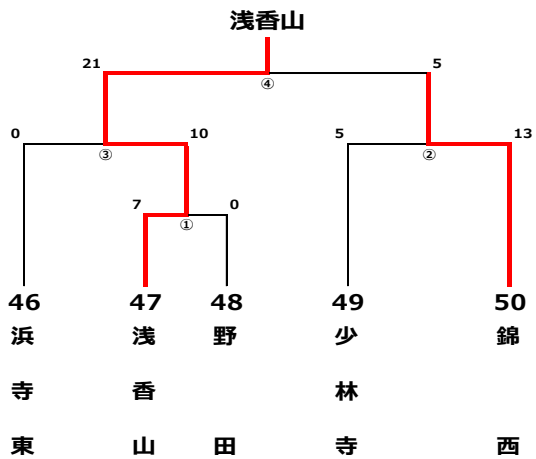

## ソフトボール競技成績一覧

ブロック・種別・会場		順位	優勝	準優勝	
A	男 子	みなと堺グリーン広場ソフト専用 A	東陶器	白鷺	
B		みなと堺グリーン広場ソフト専用 B	はるみ	上野芝	
C		みなと堺グリーン広場野球場 1	鳳	錦綾	
D		みなと堺グリーン広場野球場 2	日置荘	美木多	
E		みなと堺グリーン広場野球場 3	宮園	大泉	
F		みなと堺グリーン広場野球場 4	宮山台	八下西	
G		大浜だいしんスタジアム	土師	東百舌鳥	
H			御池台	登美丘西	
I		三宝公園野球場	浅香山	錦西	
J			上神谷	東深井	
K			白鷺公園野球場	福泉上	大仙
L		白鷺公園運動広場	三原台	東三国丘	
N		女子	初芝野球場	鳳南	白鷺

# 競技記録 (ソフトボール)

Gブロック  
(大浜だいしんスタジアム)

Hブロック  
(大浜だいしんスタジアム)

Iブロック  
(三宝公園野球場)

Jブロック  
(三宝公園野球場)

# 競技記録 (バレーボール)