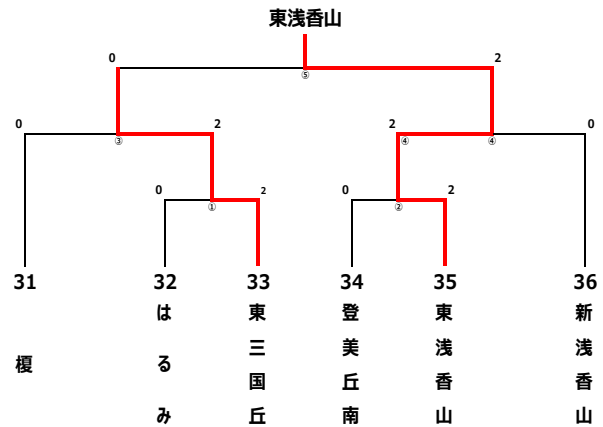

## バレーボール競技成績一覧

ブロック・会場		順位	優勝	準優勝
1	大浜だいしんアリーナ		登美丘東	鳳南
2			神石	八田荘
3			美原北	中百舌鳥
4	原池公園体育館		若松台	英彰
5			東陶器	福泉
6			東浅香山	東三国丘
7	家原大池体育館		東百舌鳥	大仙
8			三宝	福田

1ブロック  
(大浜だいしんアリーナ)

2ブロック  
(大浜だいしんアリーナ)

# 競技記録 (バレーボール)

3ブロック  
(大浜だいしんアリーナ)

4ブロック  
(原池公園体育館)

5ブロック  
(原池公園体育館)

6ブロック  
(原池公園体育館)

7ブロック  
(家原大池体育館)

8ブロック  
(家原大池体育館)