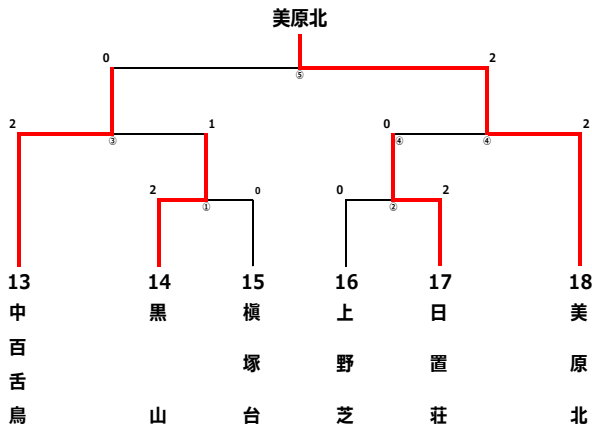

# 競技記録 (バレーボール)

## バレーボール競技成績一覧

ブロック・会場		順位	優勝	準優勝
1	大浜だいしんアリーナ		登美丘東	鳳南
2			神石	八田荘
3			美原北	中百舌鳥
4	原池公園体育館		若松台	英彰
5			東陶器	福泉
6			東浅香山	東三国丘
7	家原大池体育館		東百舌鳥	大仙
8			三宝	福田

1ブロック  
(大浜だいしんアリーナ)

2ブロック  
(大浜だいしんアリーナ)

# 競技記録 (バレーボール)

3ブロック  
(大浜だいしんアリーナ)

4ブロック  
(原池公園体育館)

5ブロック  
(原池公園体育館)

6ブロック  
(原池公園体育館)

7ブロック  
(家原大池体育館)

8ブロック  
(家原大池体育館)