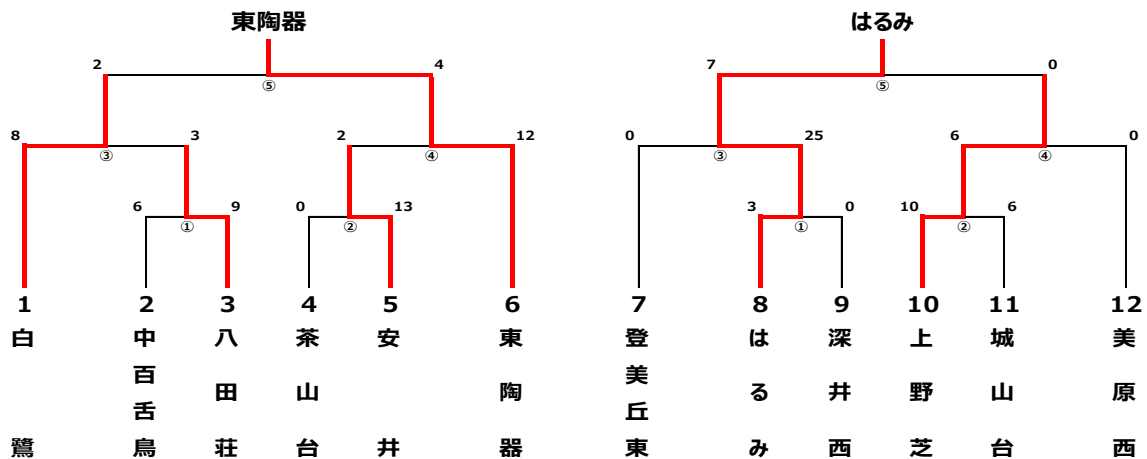

競技記録 (ソフトボール)

ソフトボール競技成績一覧

ブロック・種別・会場		順位	優勝	準優勝	
A	男 子	みなと堺グリーン広場ソフト専用 A	東陶器	白鷺	
B		みなと堺グリーン広場ソフト専用 B	はるみ	上野芝	
C		みなと堺グリーン広場野球場 1	鳳	錦綾	
D		みなと堺グリーン広場野球場 2	日置荘	美木多	
E		みなと堺グリーン広場野球場 3	宮園	大泉	
F		みなと堺グリーン広場野球場 4	宮山台	八下西	
G		大浜だいしんスタジアム	土師	東百舌鳥	
H			御池台	登美丘西	
I		三宝公園野球場	浅香山	錦西	
J			上神谷	東深井	
K			白鷺公園野球場	福泉上	大仙
L		白鷺公園運動広場	三原台	東三国丘	
N		女子	初芝野球場	鳳南	白鷺

Aブロック
(みなと堺グリーンソフト専用 A)

Bブロック
(みなと堺グリーンソフト専用 B)