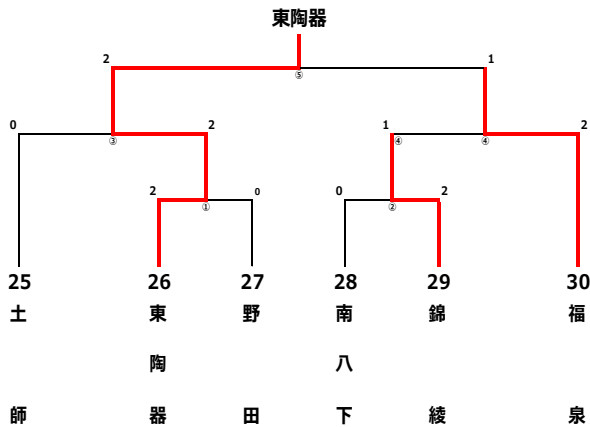

## バレーボール競技成績一覧

ブロック・会場		順位	優勝	準優勝
1	大浜だいしんアリーナ		登美丘東	鳳南
2			神石	八田荘
3			美原北	中百舌鳥
4	原池公園体育館		若松台	英彰
5			東陶器	福泉
6			東浅香山	東三国丘
7	家原大池体育館		東百舌鳥	大仙
8			三宝	福田

1ブロック  
(大浜だいしんアリーナ)

2ブロック  
(大浜だいしんアリーナ)

# 競技記録 (バレーボール)

3ブロック  
(大浜だいしんアリーナ)

4ブロック  
(原池公園体育館)

5ブロック  
(原池公園体育館)

6ブロック  
(原池公園体育館)

7ブロック  
(家原大池体育館)

8ブロック  
(家原大池体育館)