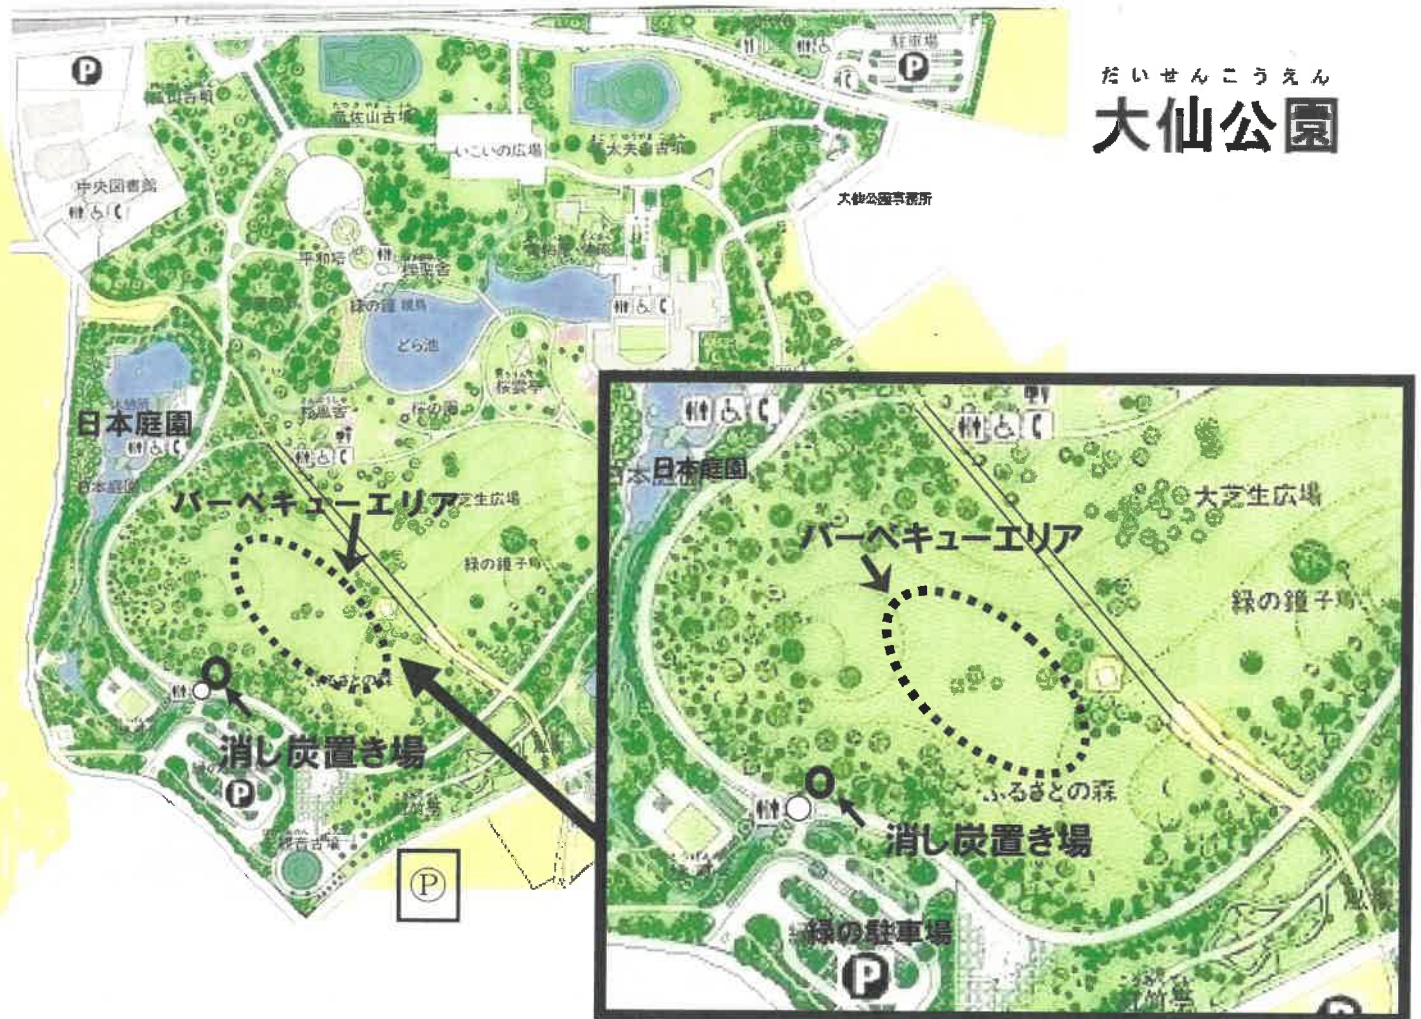

バーベキュー広場のご利用についてのお願い

利用可能期間：平成31年4月1日（月）～5月6日（月）

バーベキュー広場のご利用についてのお願い

- 利用時間は、午前9時～日没までです。時間外は近隣住民の迷惑になるため、ご遠慮ください。
- 指定エリア（カラーコーン内）は必ず守ってください。なお、指定エリアはバーベキュー可能エリアであって、一般の方も利用されるエリアですので他の利用者の迷惑とならないようにお願いします。
- 樹木の下では火気を使用しないでください。
- 直火（じかび）は禁止しています。足付きのバーベキューコンロをご利用ください。
- トイレや公園施設の水道で金網や食器等の洗浄はしないでください。
- 公園内にゴミ箱は設置していません。ゴミ、器具類は必ず持ち帰ってください。
- 消し炭は消火を確認し、所定の消し炭置き場に置いてください。
- お酒を飲んだあとは、自動車等の運転をしないでください。
- 公園周辺への路上駐車は、近隣住民に迷惑となるため、しないでください。
- バーベキューに起因する事故等については、利用者の責任において対応してください。
- スピーカーやマイクの使用、大声での歌など騒音になるものや、他の利用者の迷惑となる行為はご遠慮ください。
- バーベキュー広場を含む公園内での宿泊は禁止です。
- 駐車場は時間を過ぎると出庫できなくなります。
- その他、管理運営上支障がある場合は、ご利用をお断りすることがあります。ご了承ください。