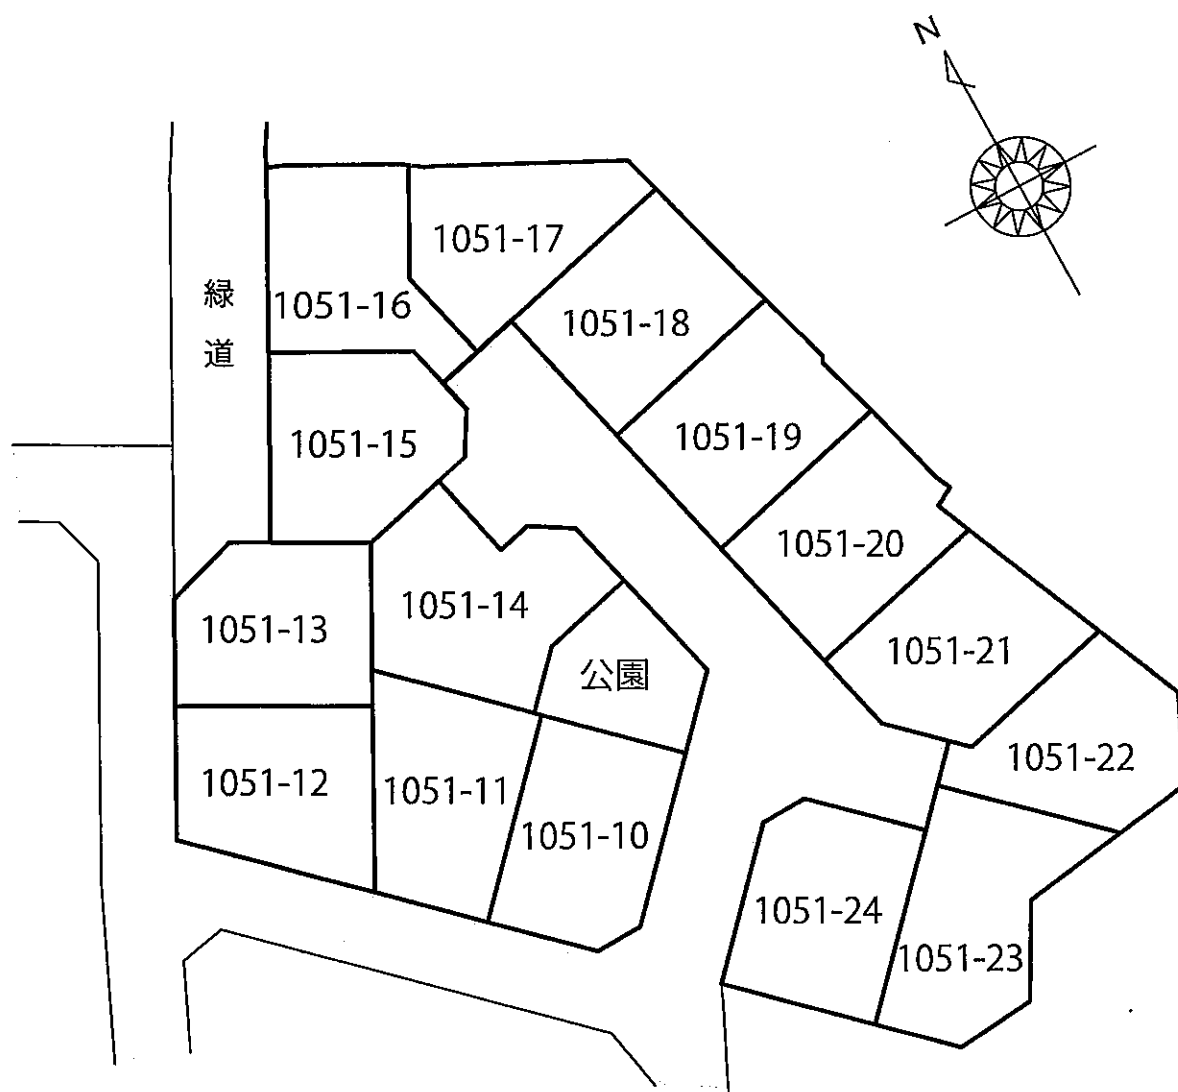

美原区小平尾 1051-10 外

Copyright 吉田地図株式会社

約 1/2500 0

グリーンヒルズ さつき野北公園地区(東側)
建築協定区域図・区画図

グリーンヒルズ さつき野北公園地区(西側)
建築協定区域図・区画図