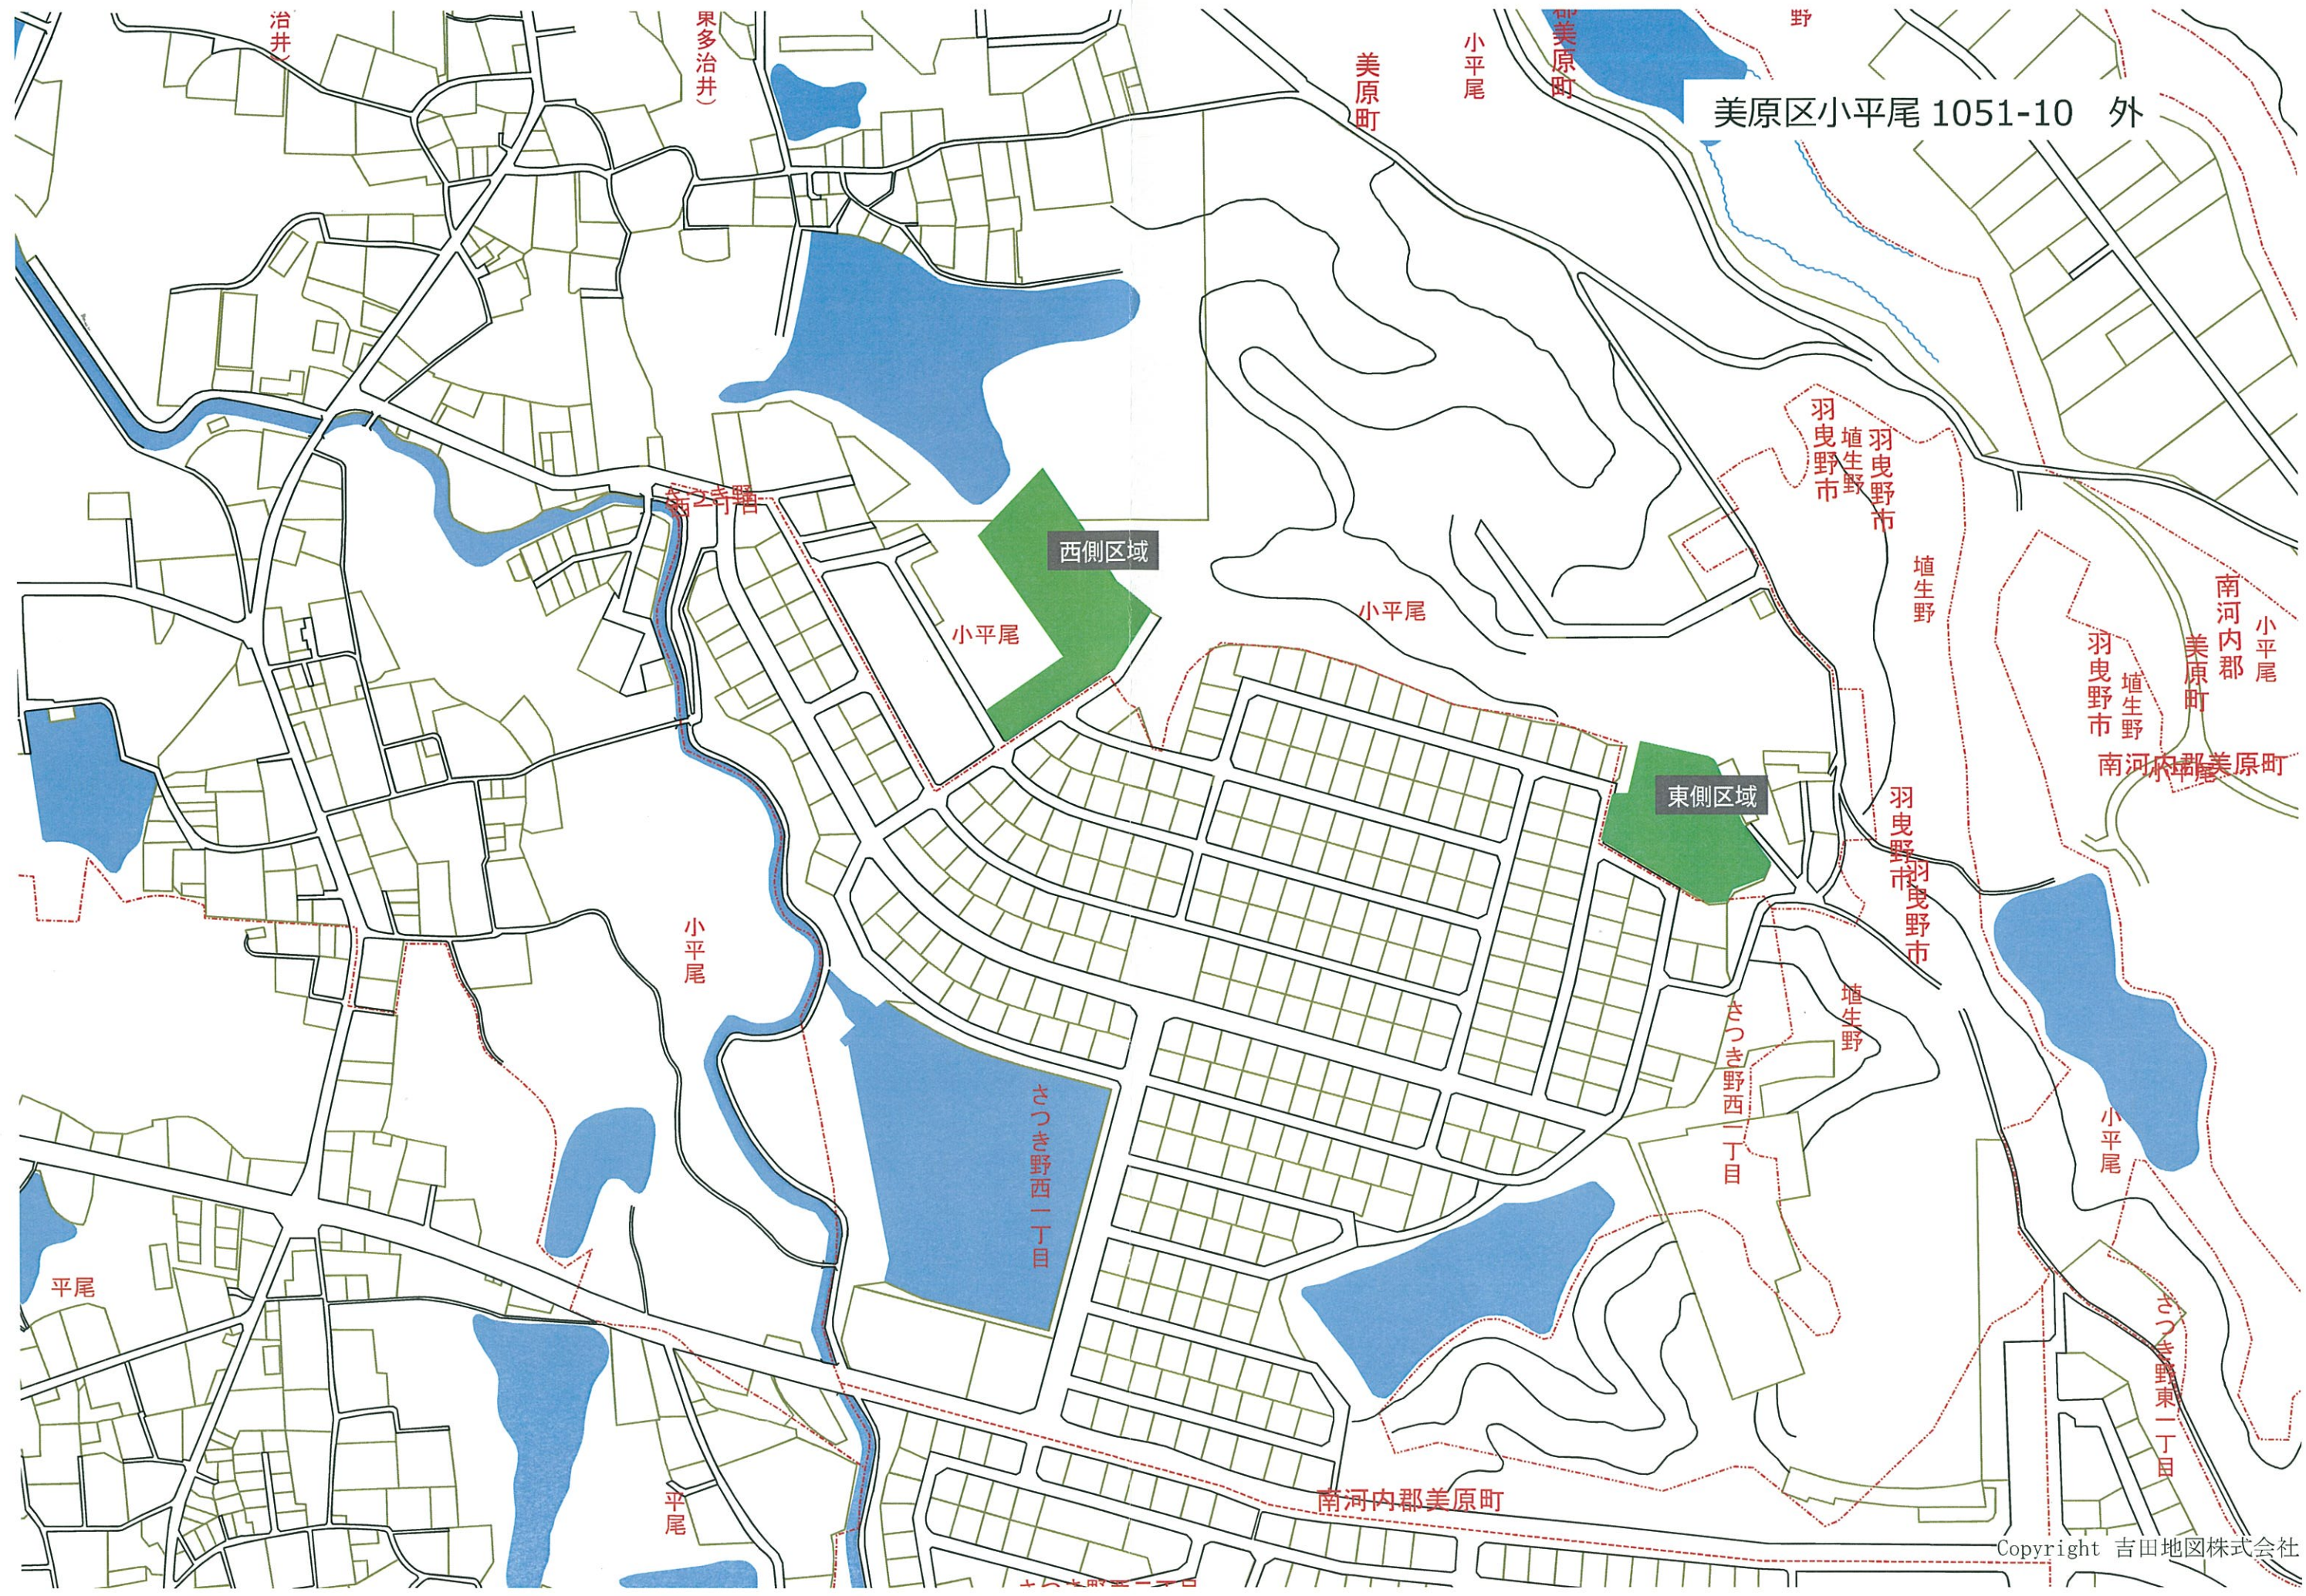

美原区小平尾 1051-10 外

Copyright 吉田地図株式会社

約 1/2500 0

グリーンヒルズ さつき野北公園地区(東側)
建築協定区域図・区画図

グリーンヒルズ さつき野北公園地区(西側)
建築協定区域図・区画図