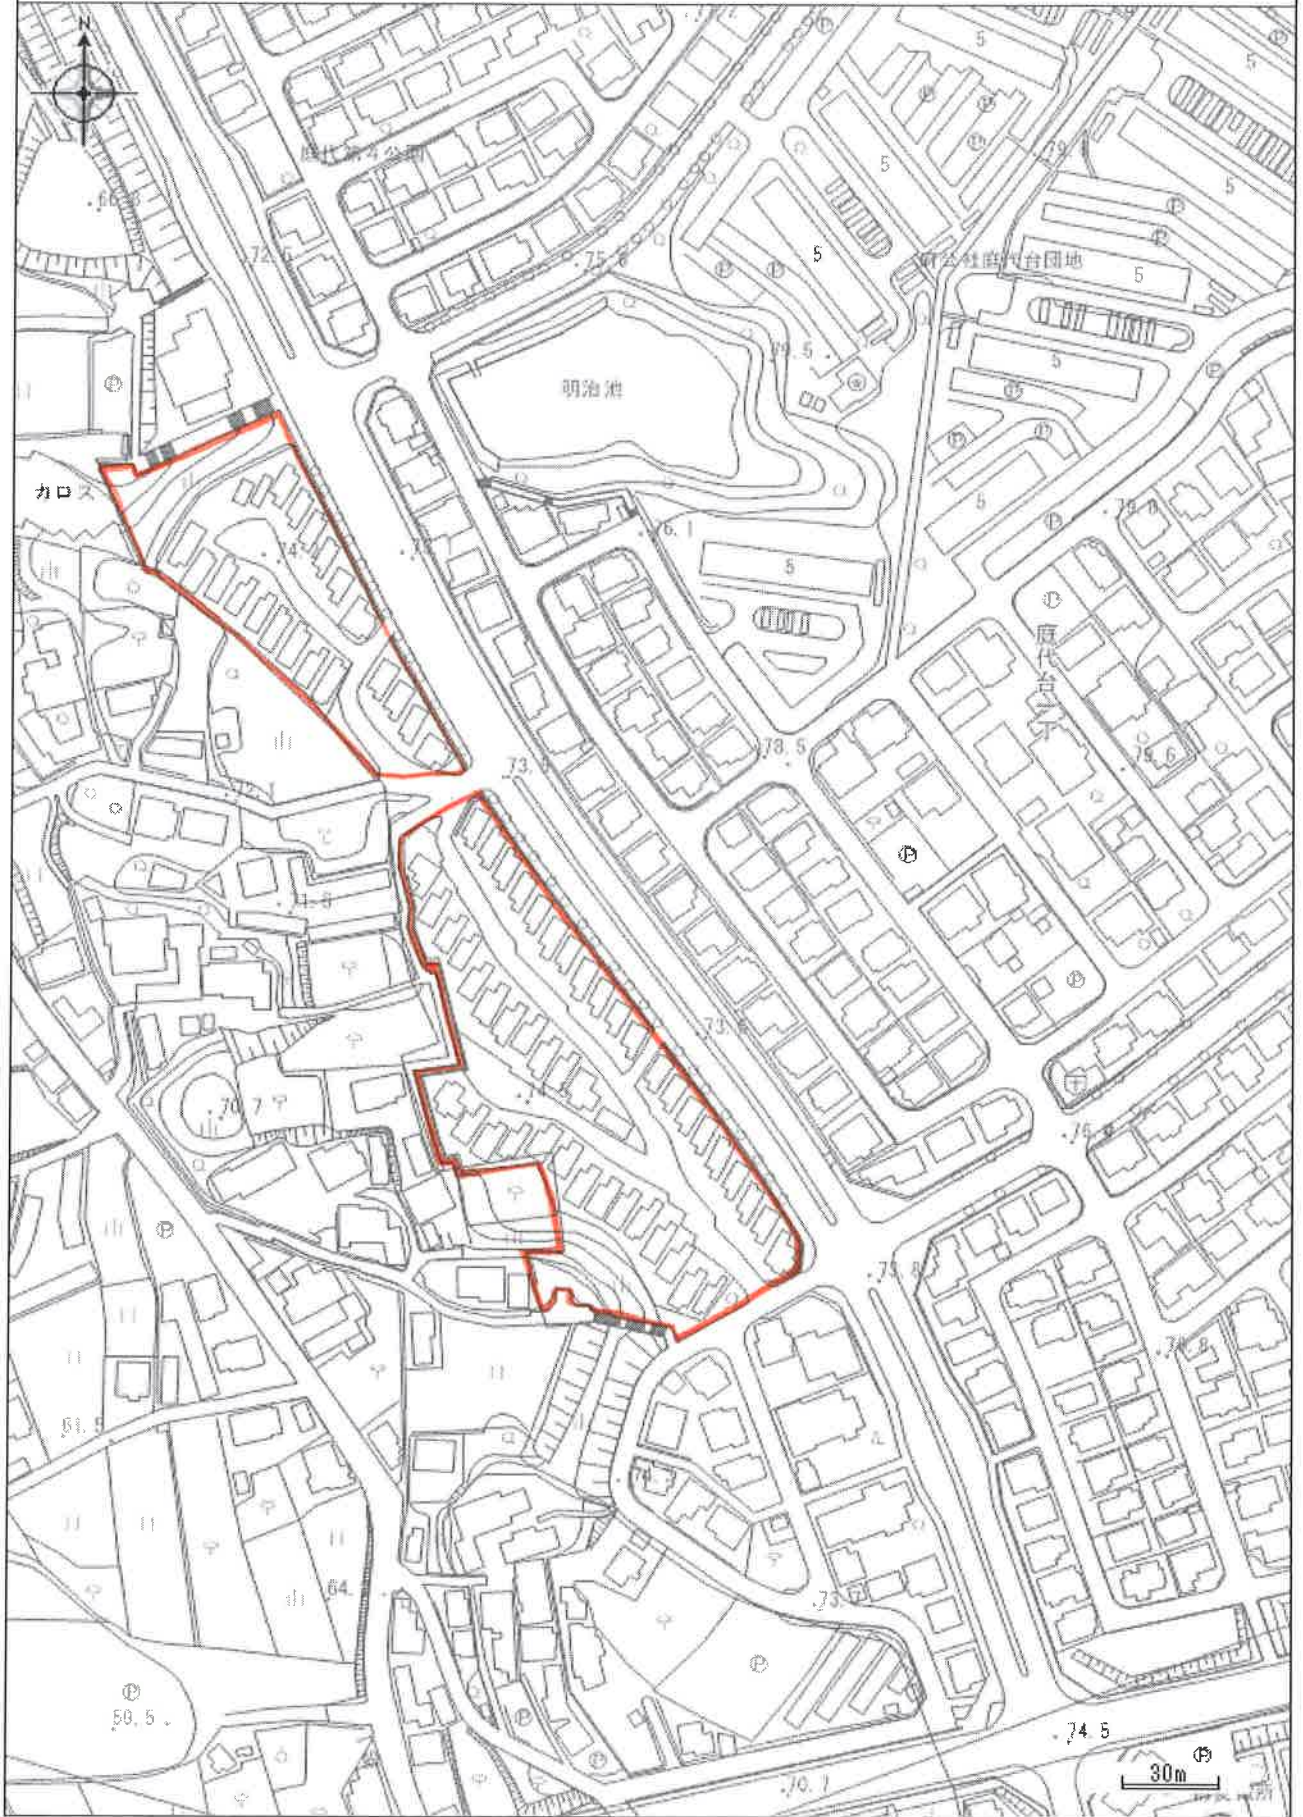

中心地 | 堺市南区庭代台1丁 付近

建築協定区域図

建築協定区域隣接地

図中の番号は、「号地番号」である。(以下同じ)

建築協定区域図

建築協定区域隣接地

図中の番号は、「号地番号」である。(以下同じ)