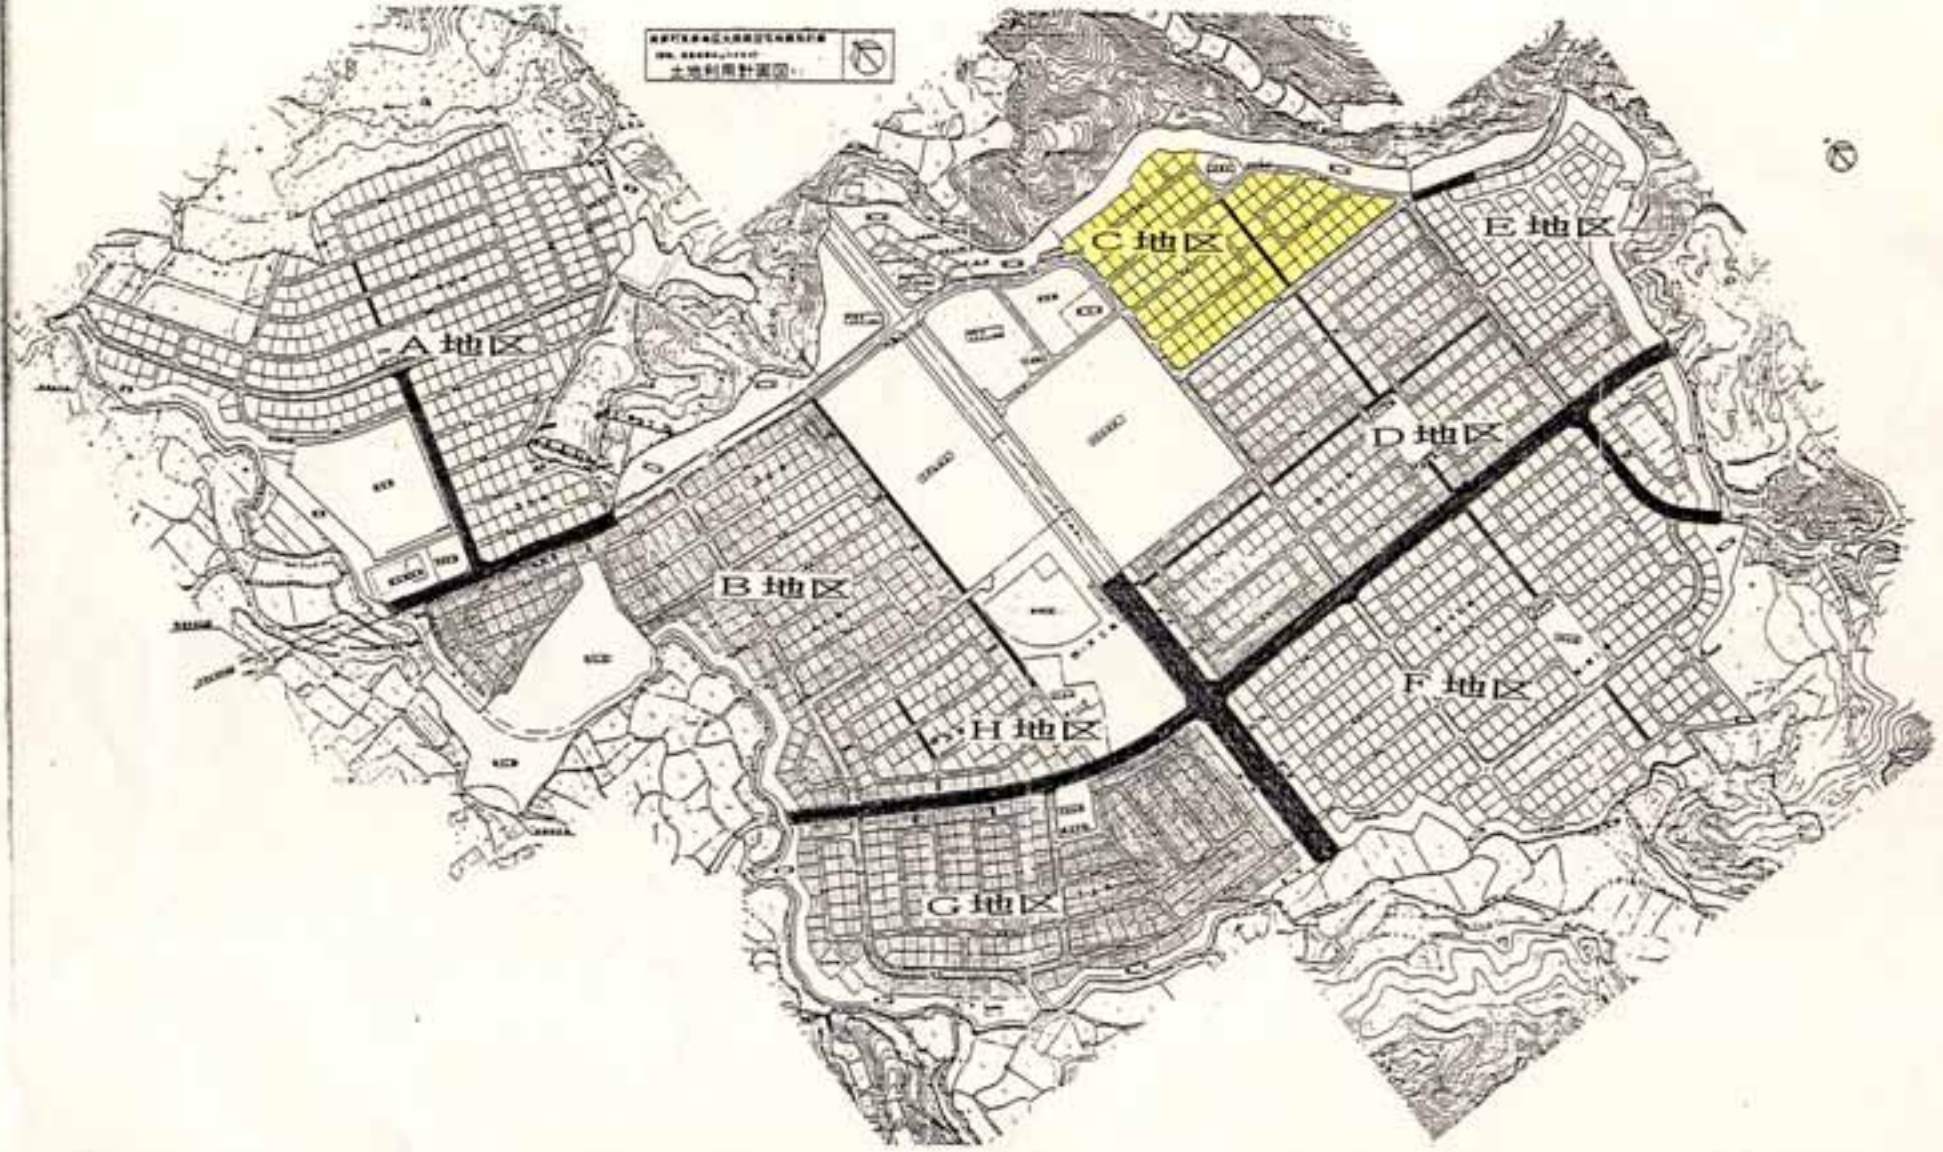

土地利用計画図
No. 100000000
土地利用計画図

美原さつき野 C 地区建築協定区域及び建築協定区域隣接地