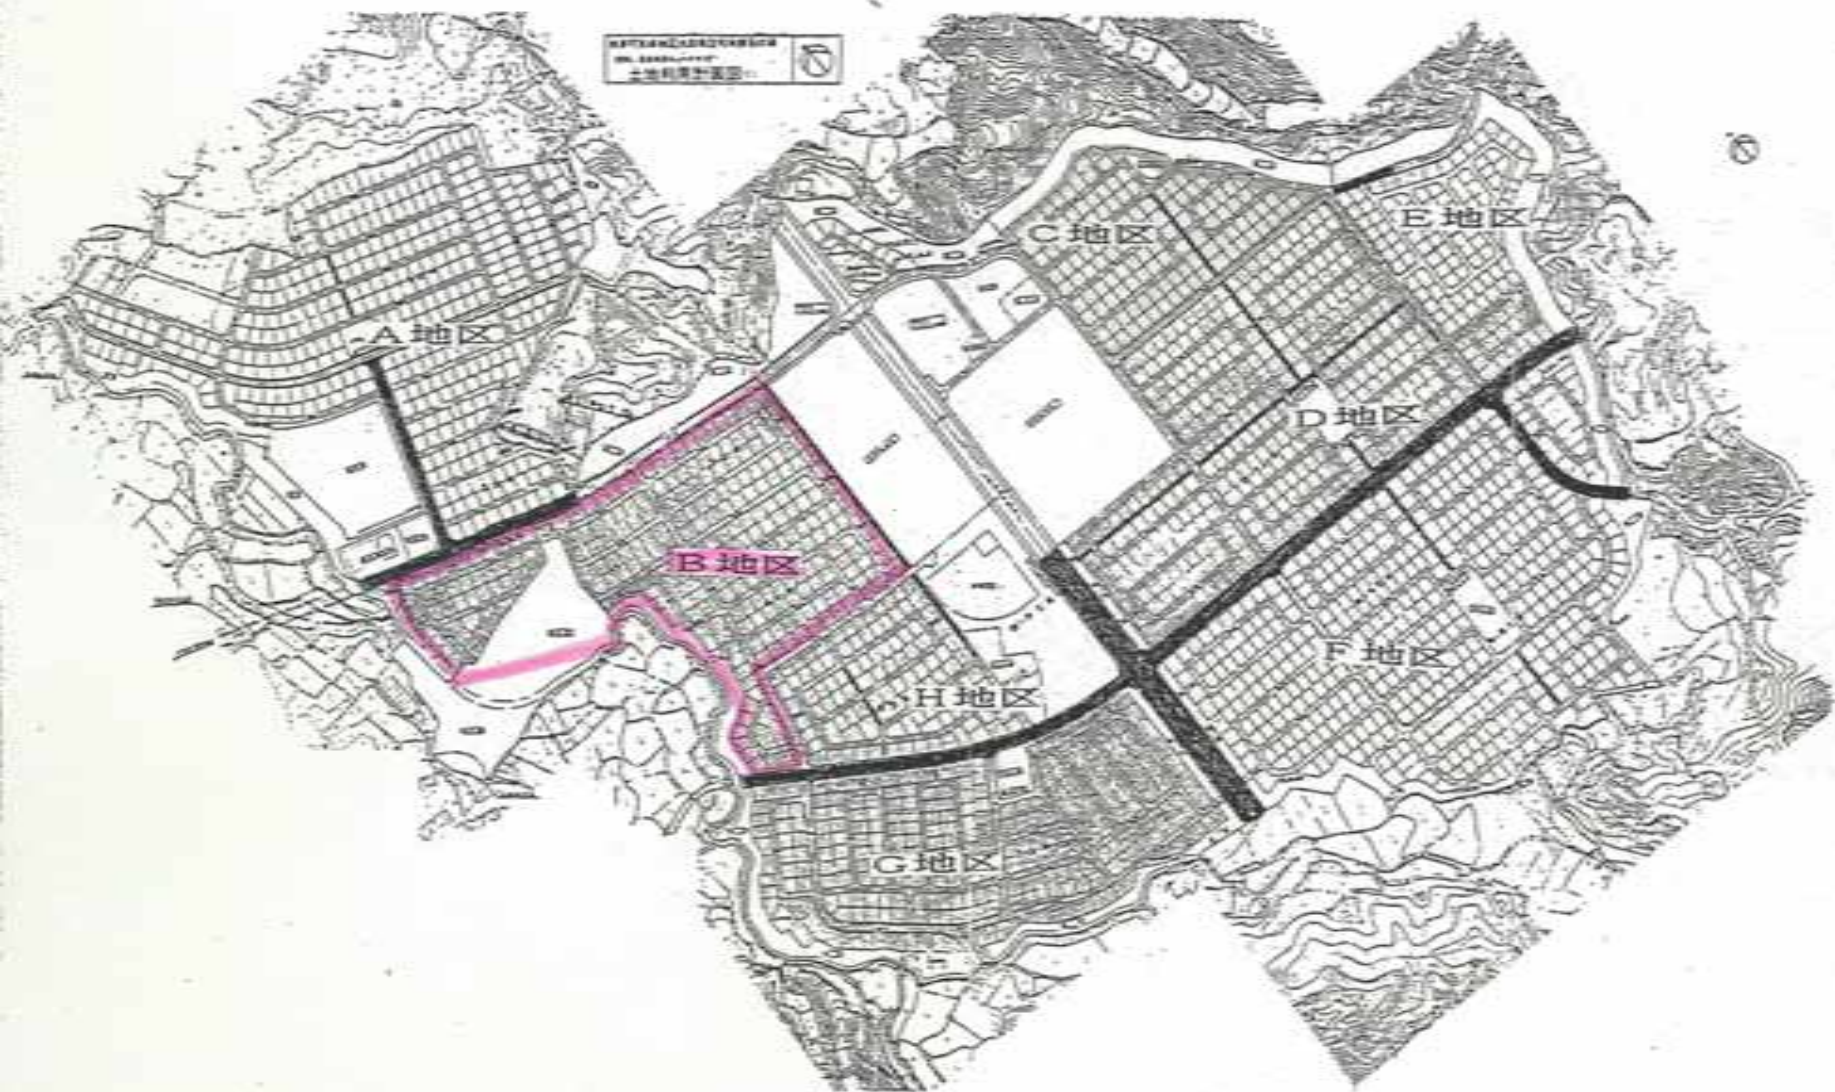

地形图  
比例尺 1:50,000  
地形图

美原さつき野地区建築協定区域及び建築協定区域隣接地