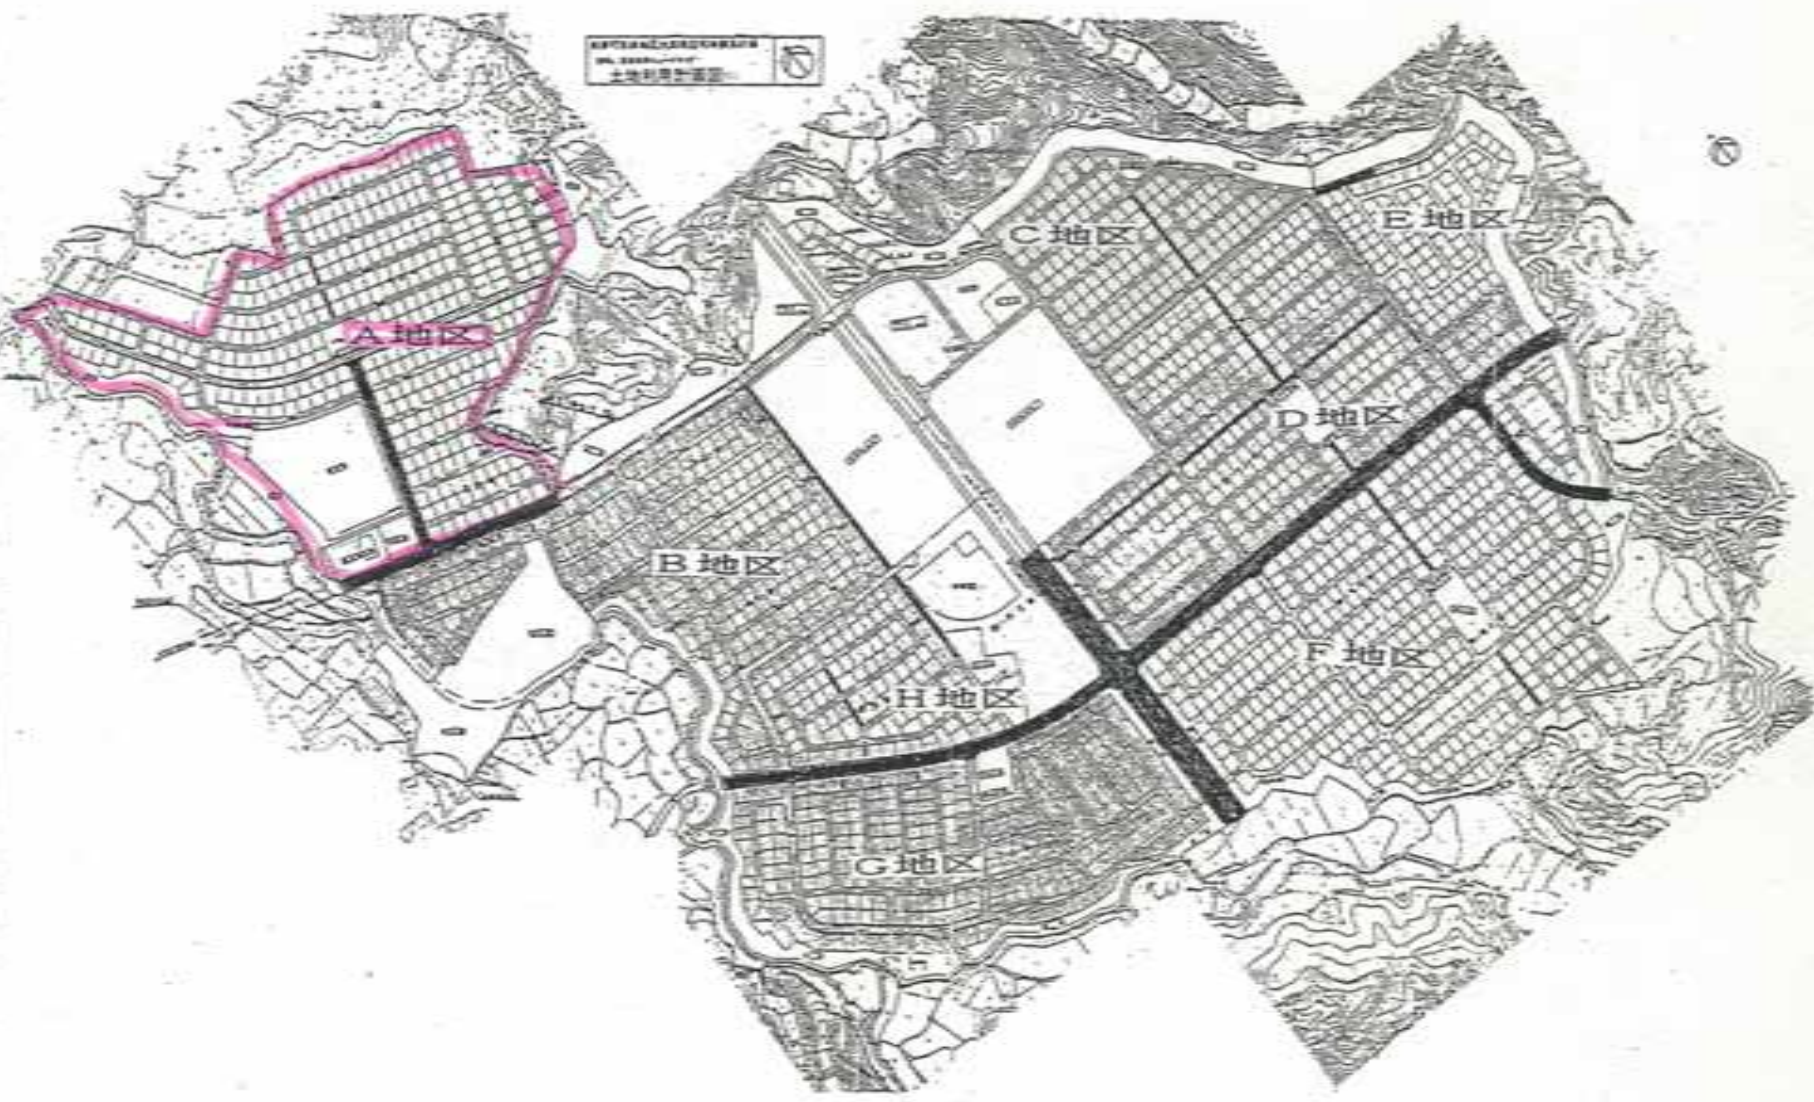

ARTISANAL-INDUSTRIAL
No. 3333/1977
土地利用計画図

美原さつき野A地区建築協定区域及び建築協定区域隣接地