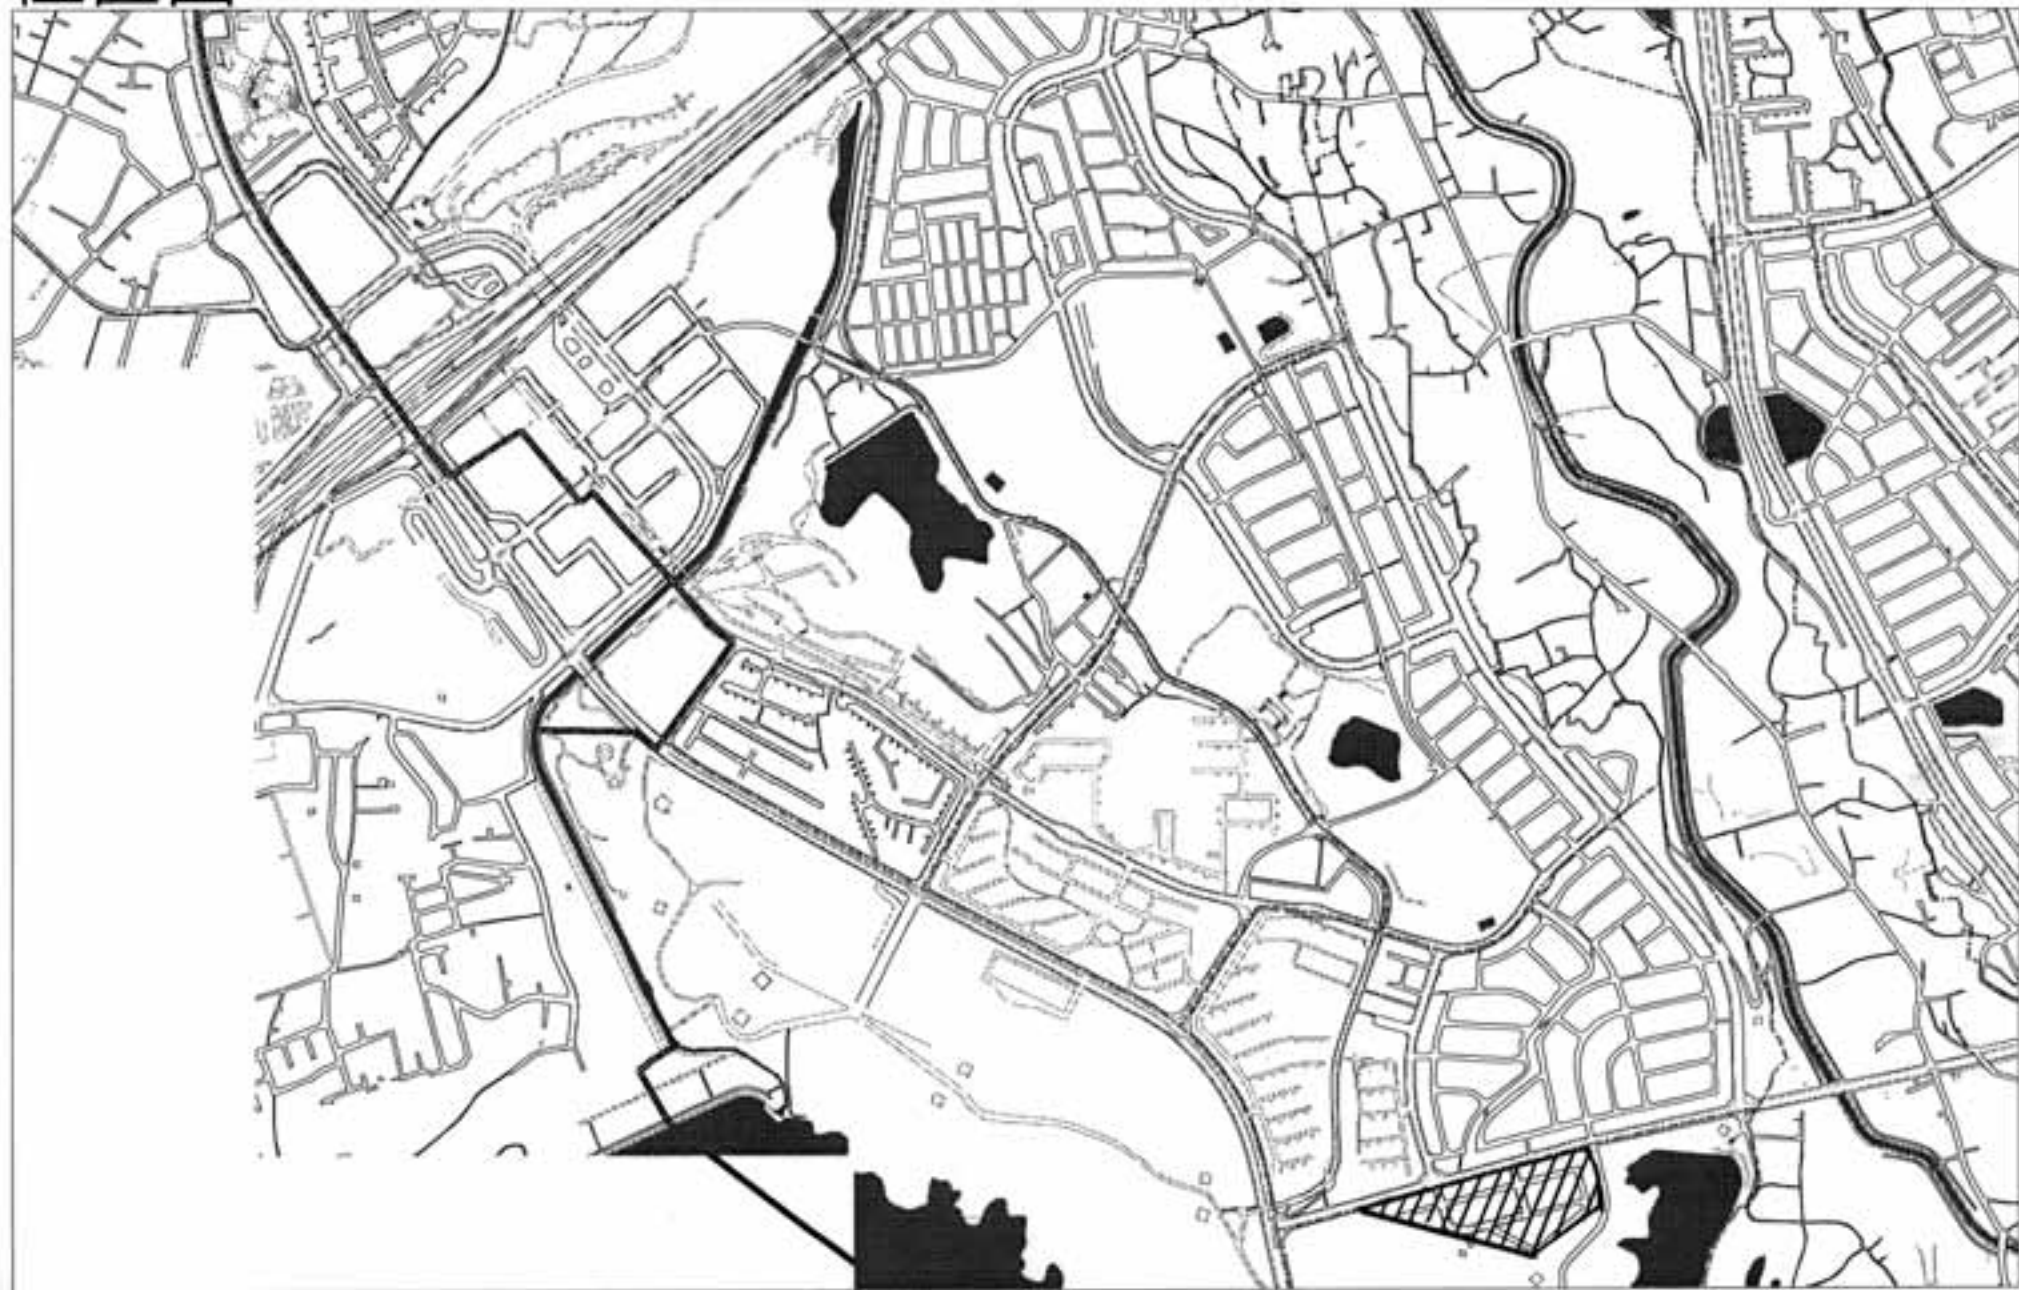

位置図

(別紙 1) 城山台 4 丁建築協定区域図