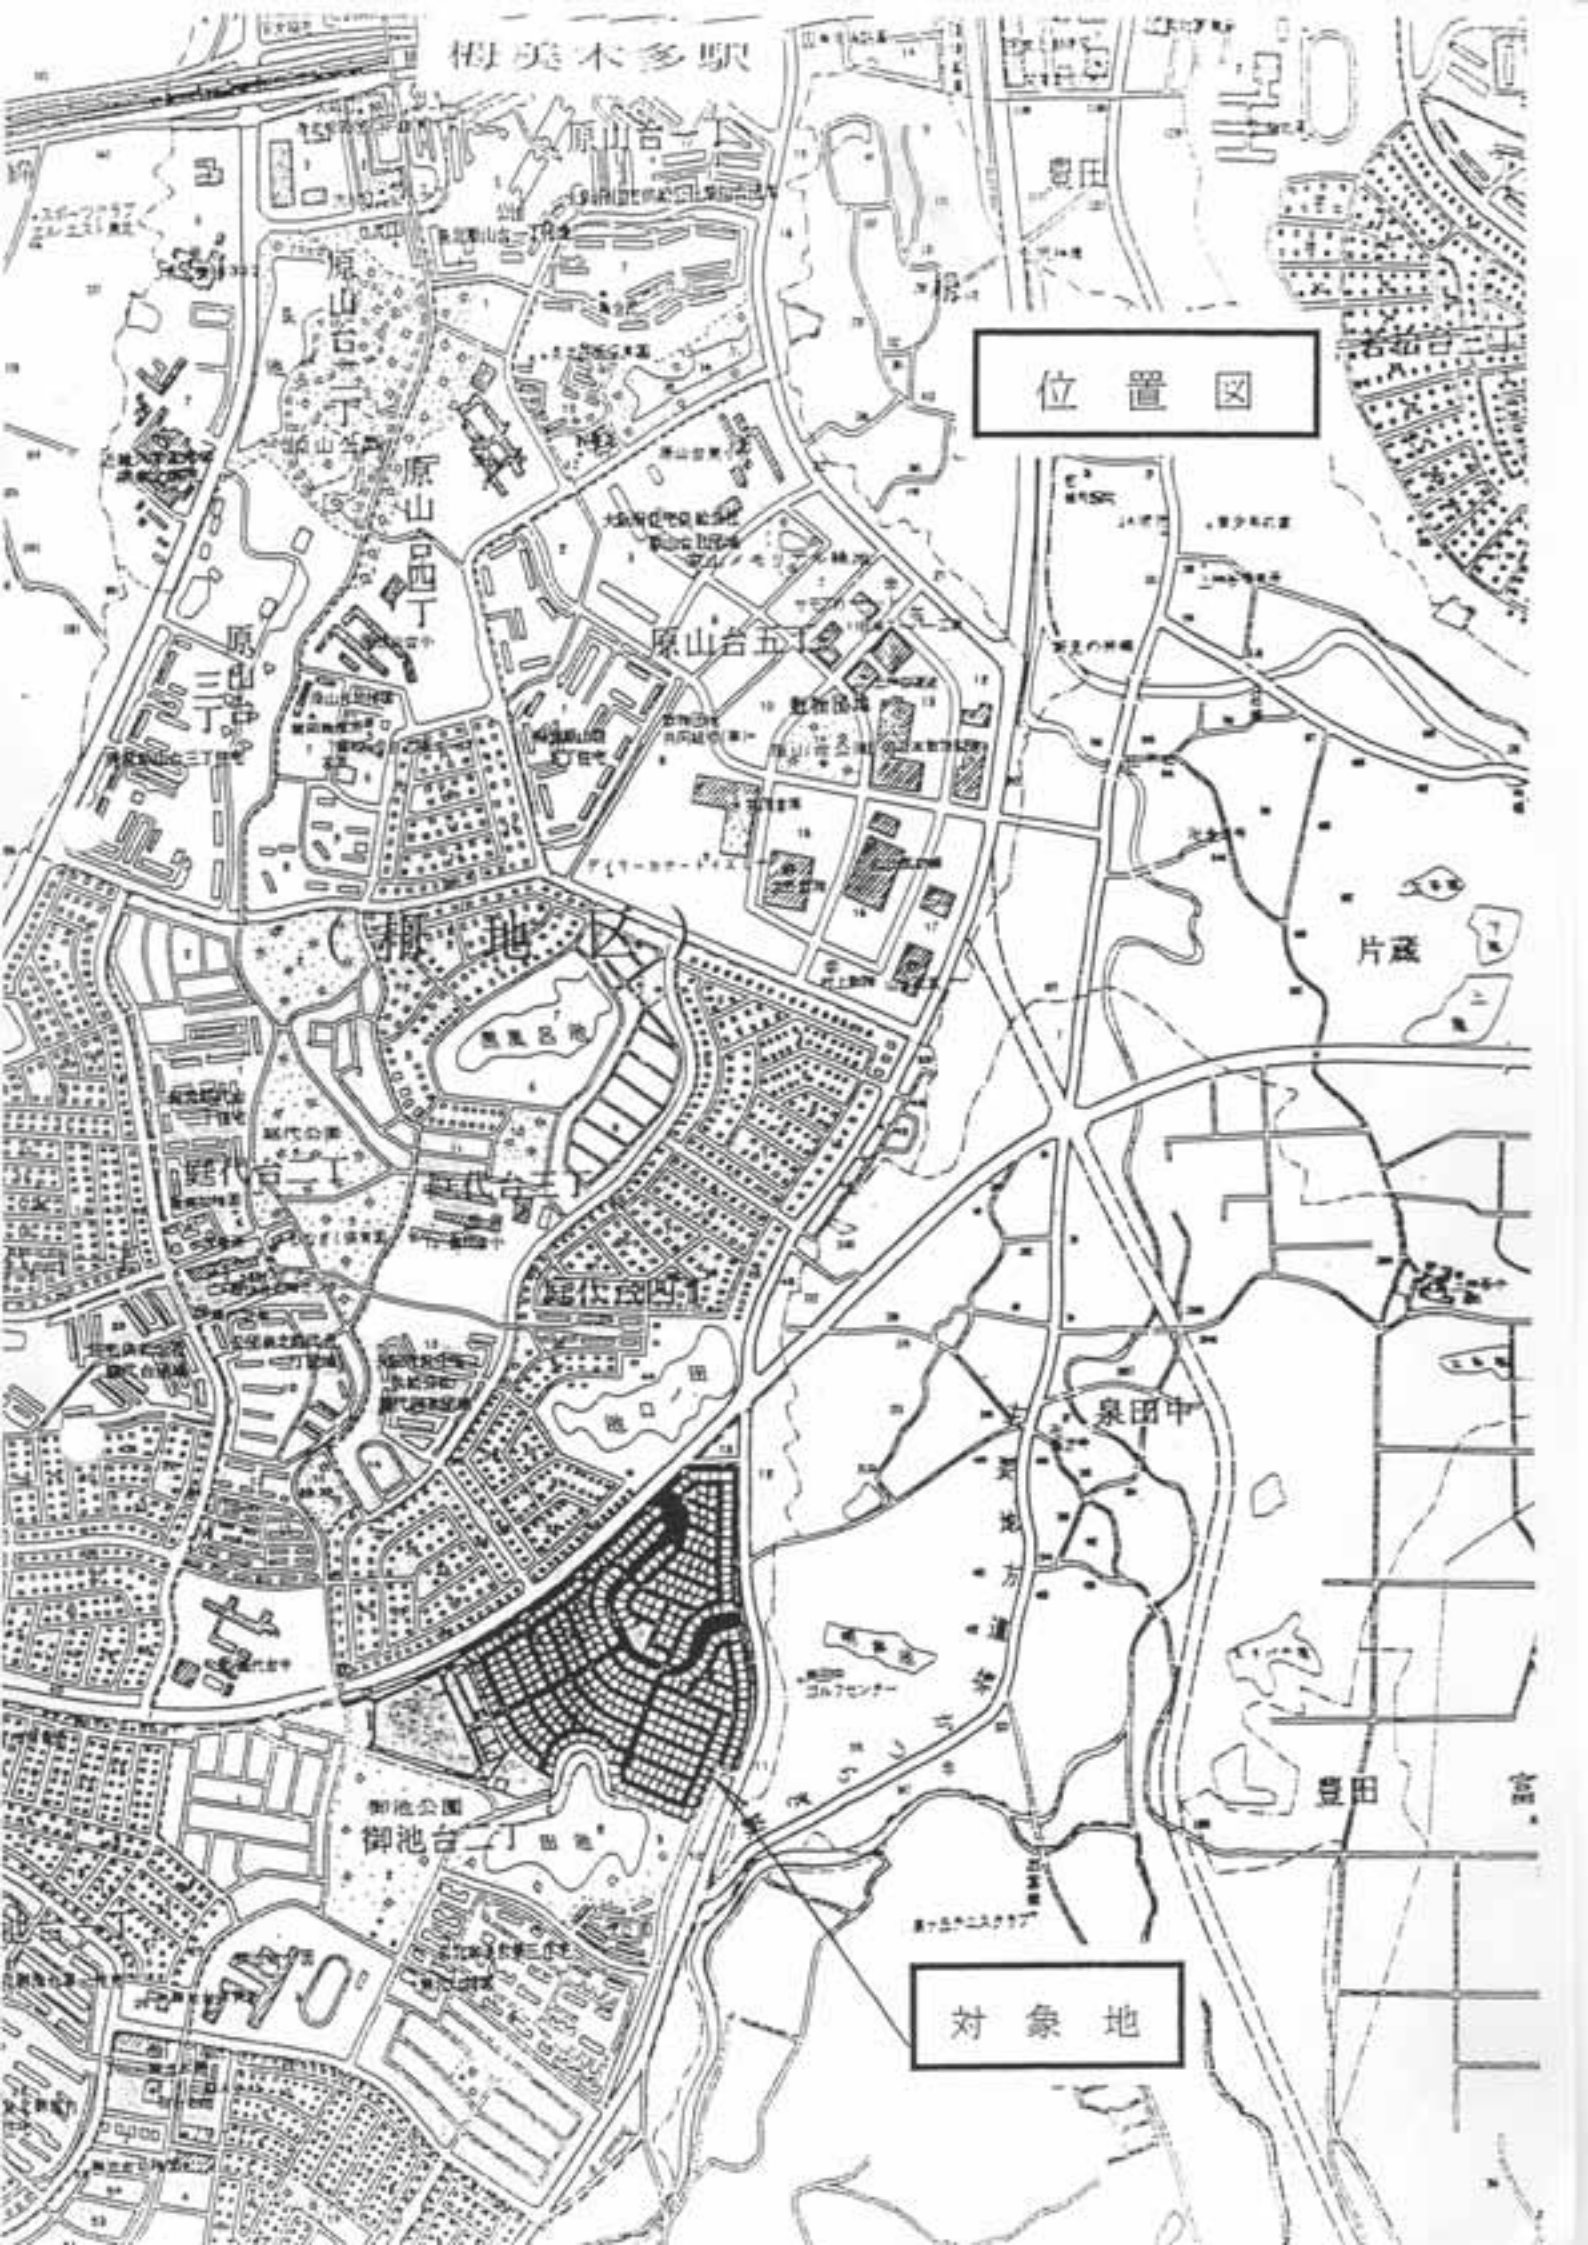

多木美母

位置図

五ノ台原山

河台白

地区地

町内代尾

中田泉

田豊

池台御

対象地

■ 泉北御池台L-12団地建築協定区域