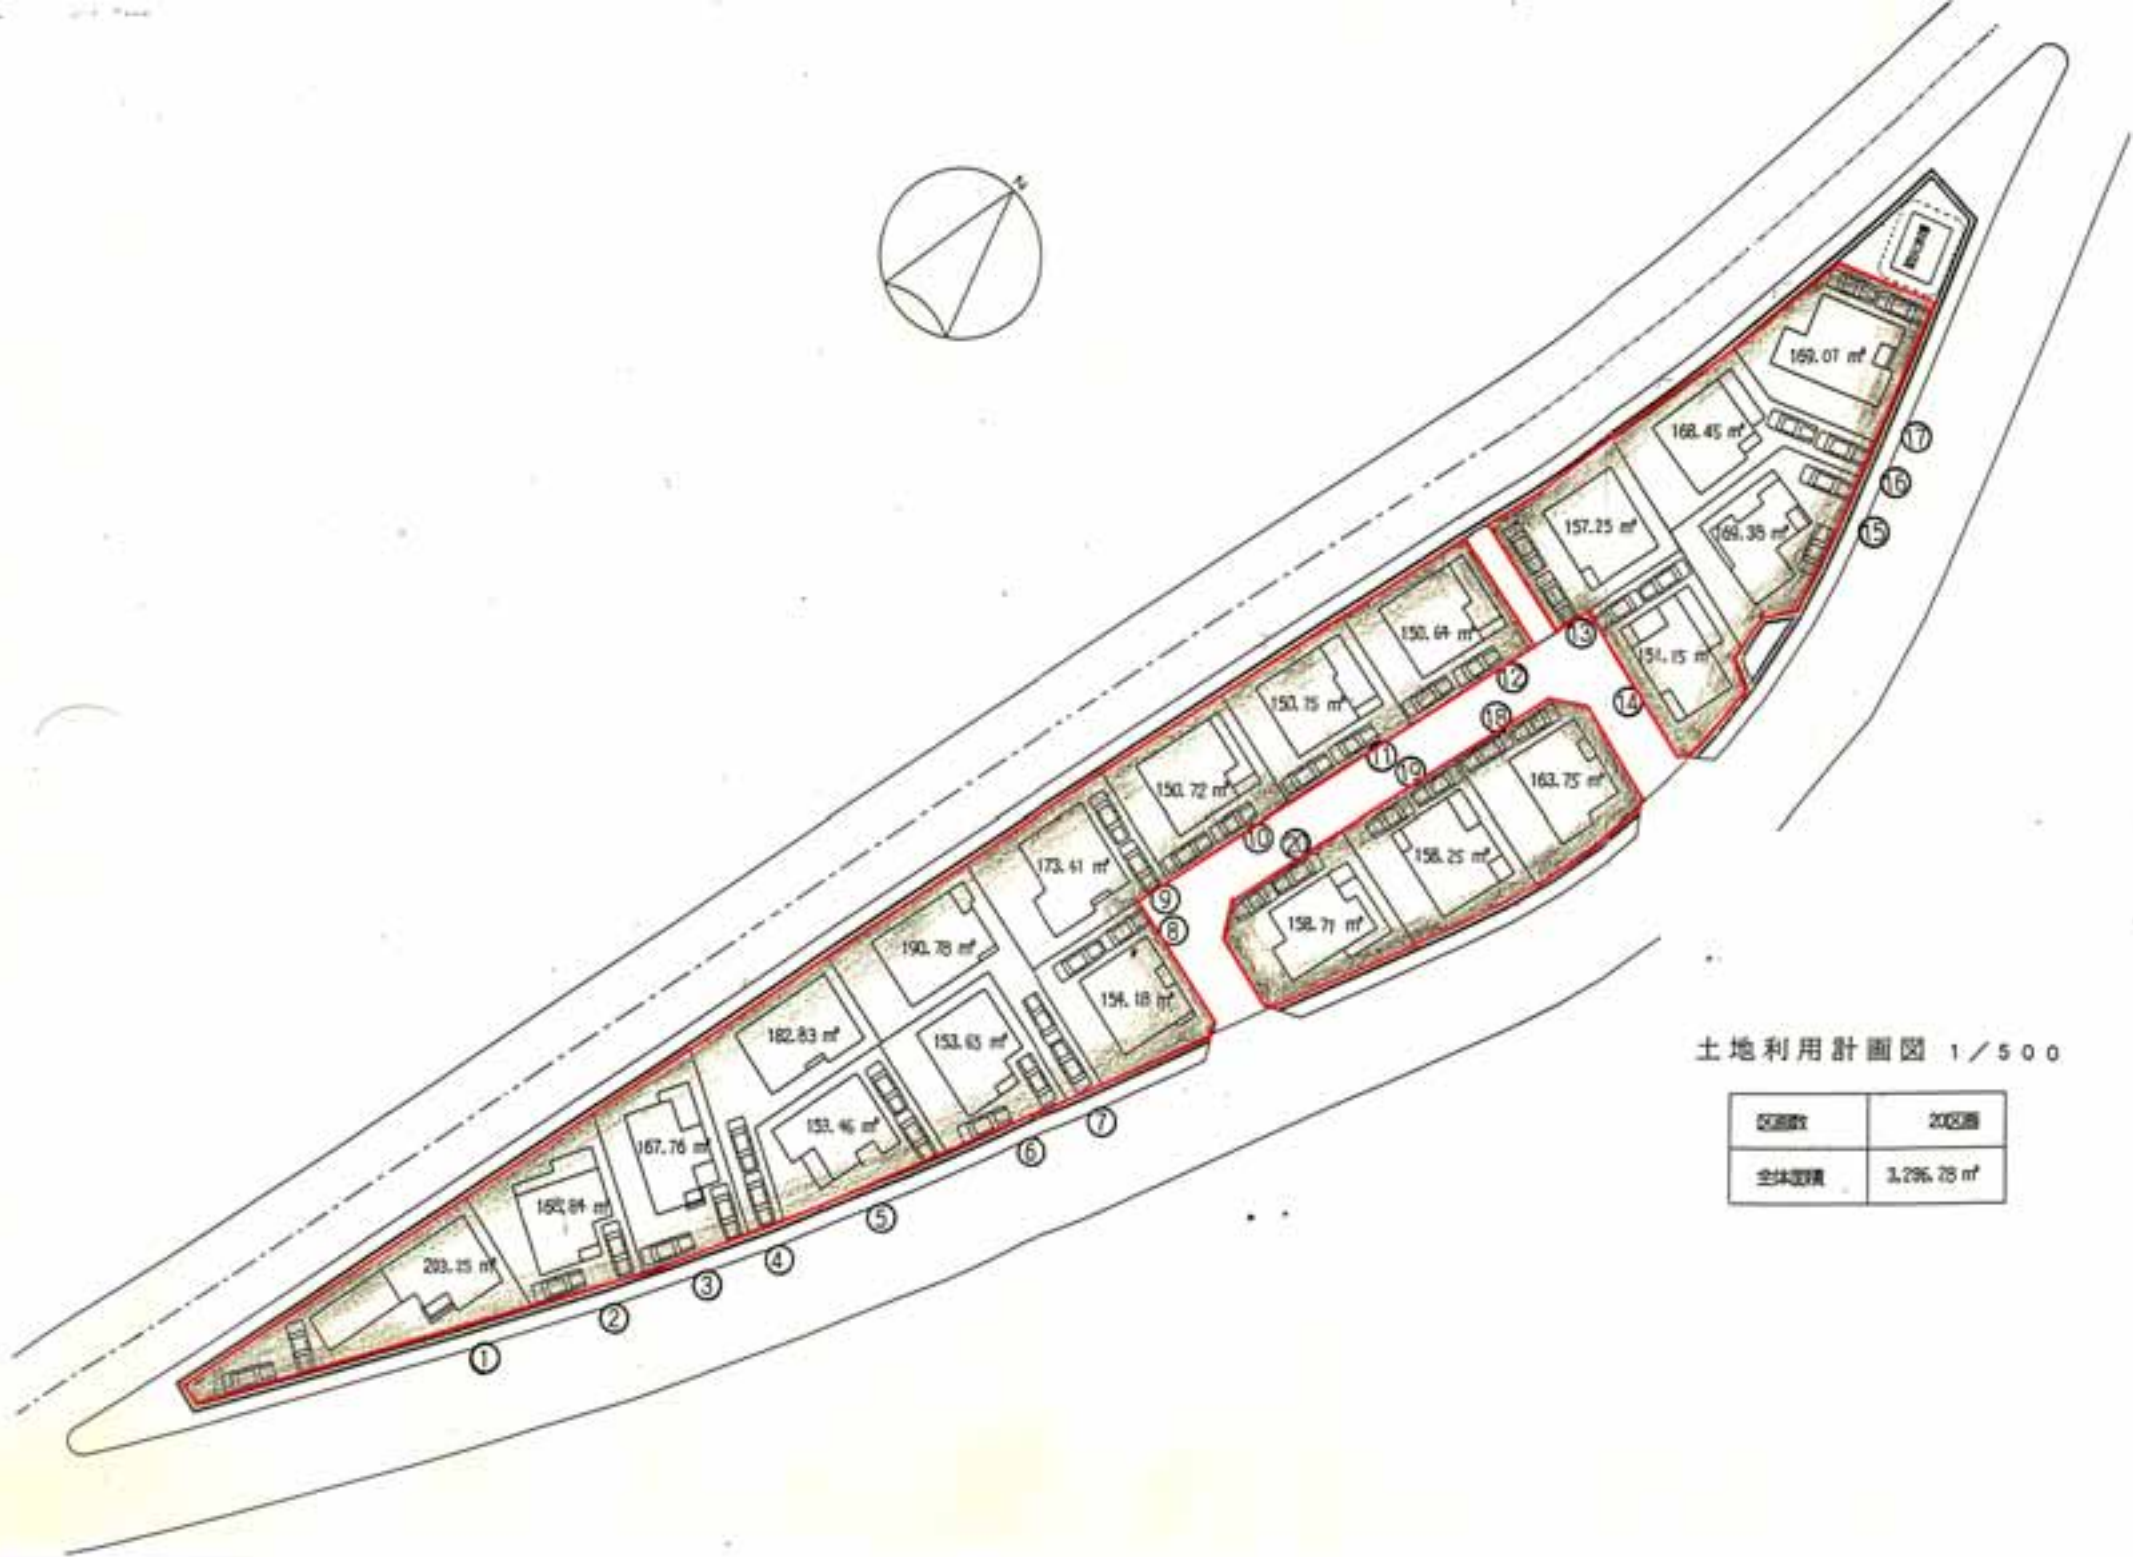

市 塚

泉北御池台B

大塚三街大学
清泉短期大学附属
泉北幼稚園

清泉幼稚園

土地利用計画図 1/500

区画数	20区画
全体面積	3,296.75 m ²