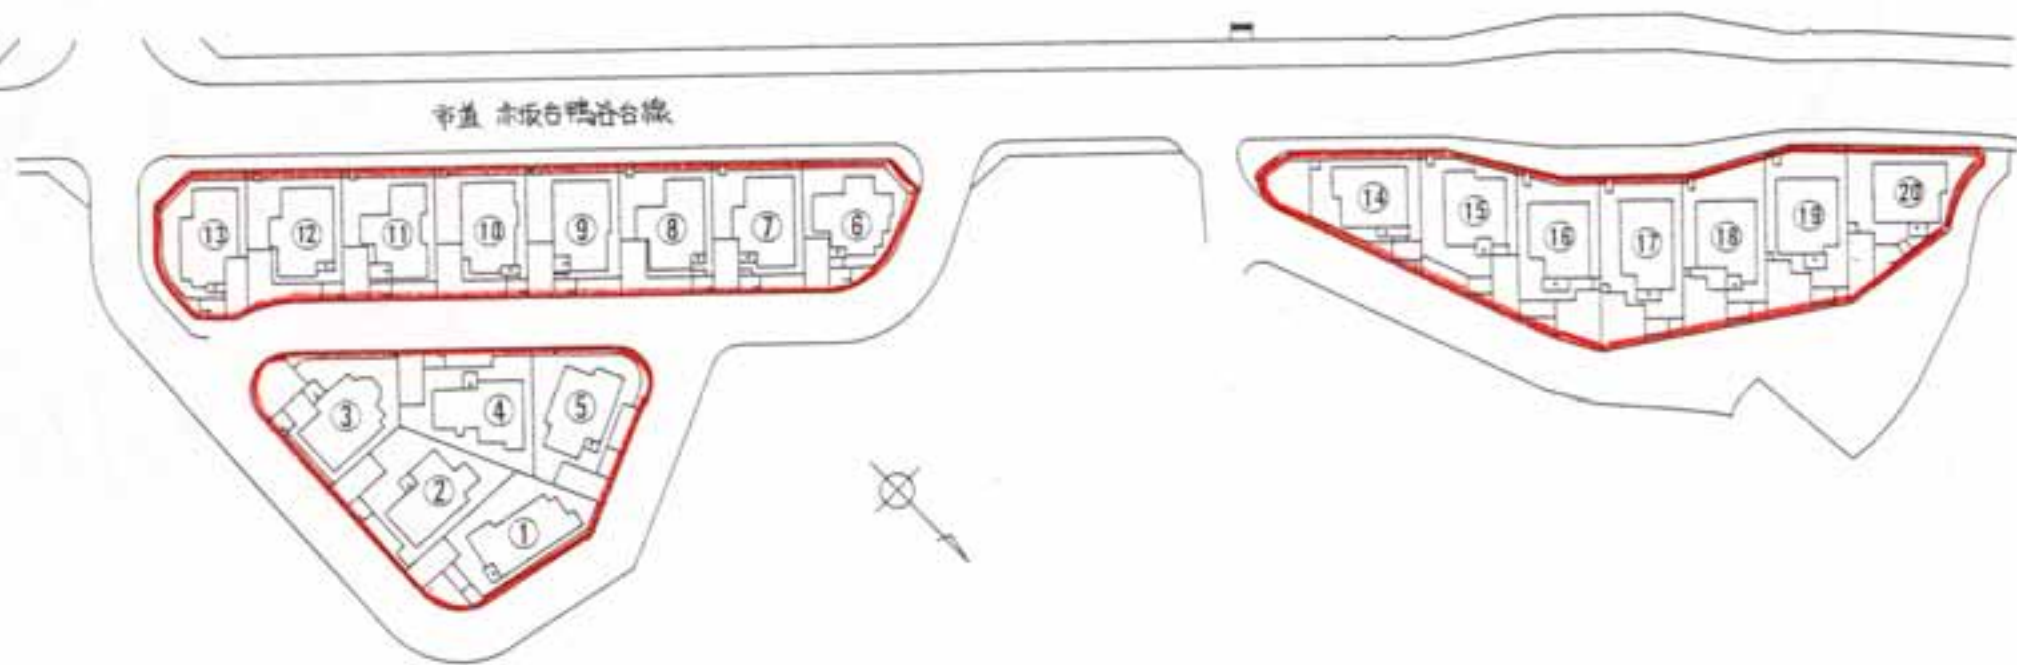

城山会館跡地

位置図

市道 市坂台鴨谷台線

区域図