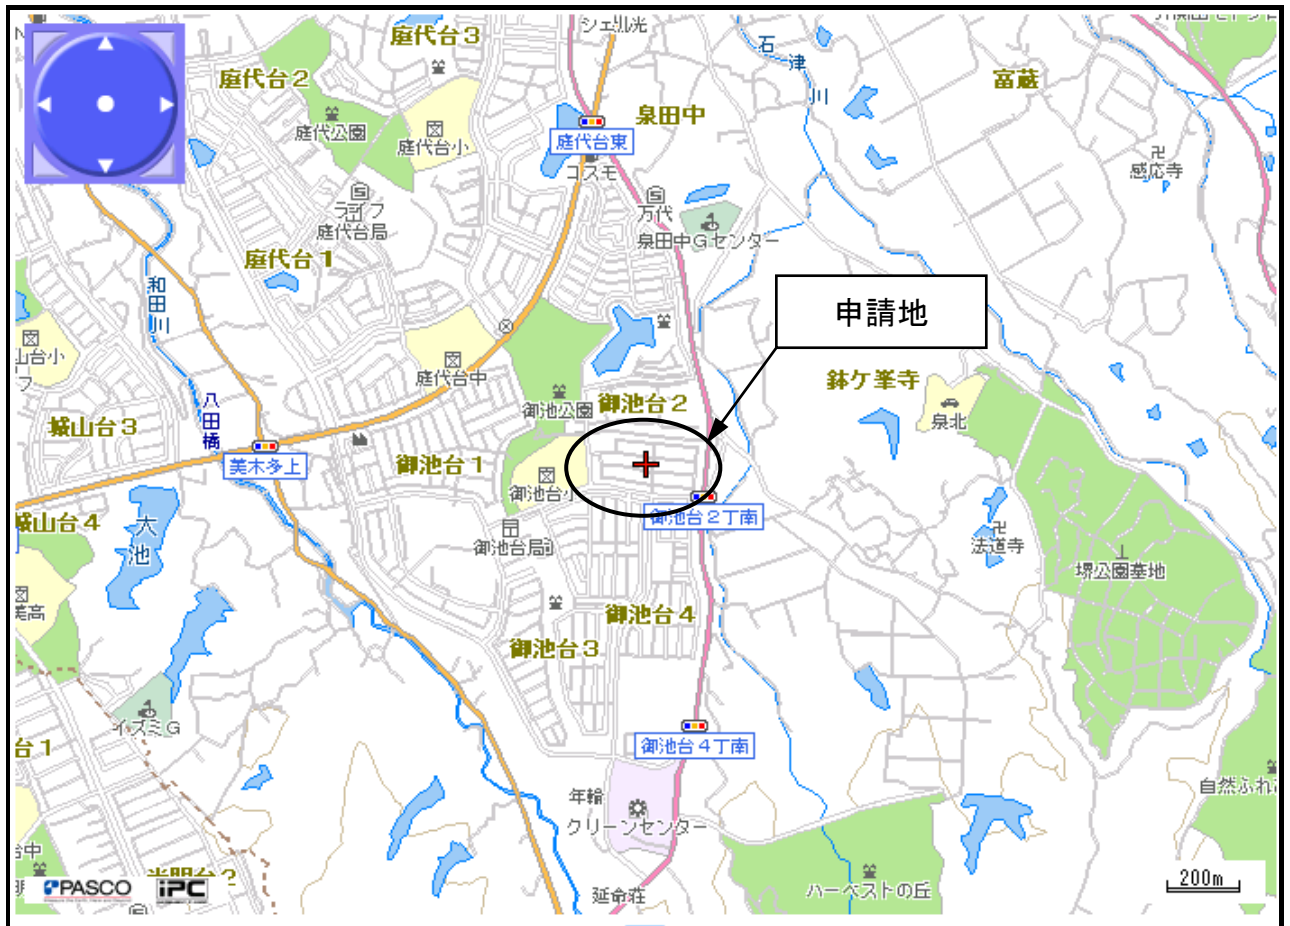

ガーデンハウス泉北御池台住宅建築協定

位置図

ガーデンハウス泉北御池台 建築協定区域図

ガーデンハウス泉北御池台 建築協定区域 隣接地図

地番

— 隣接地