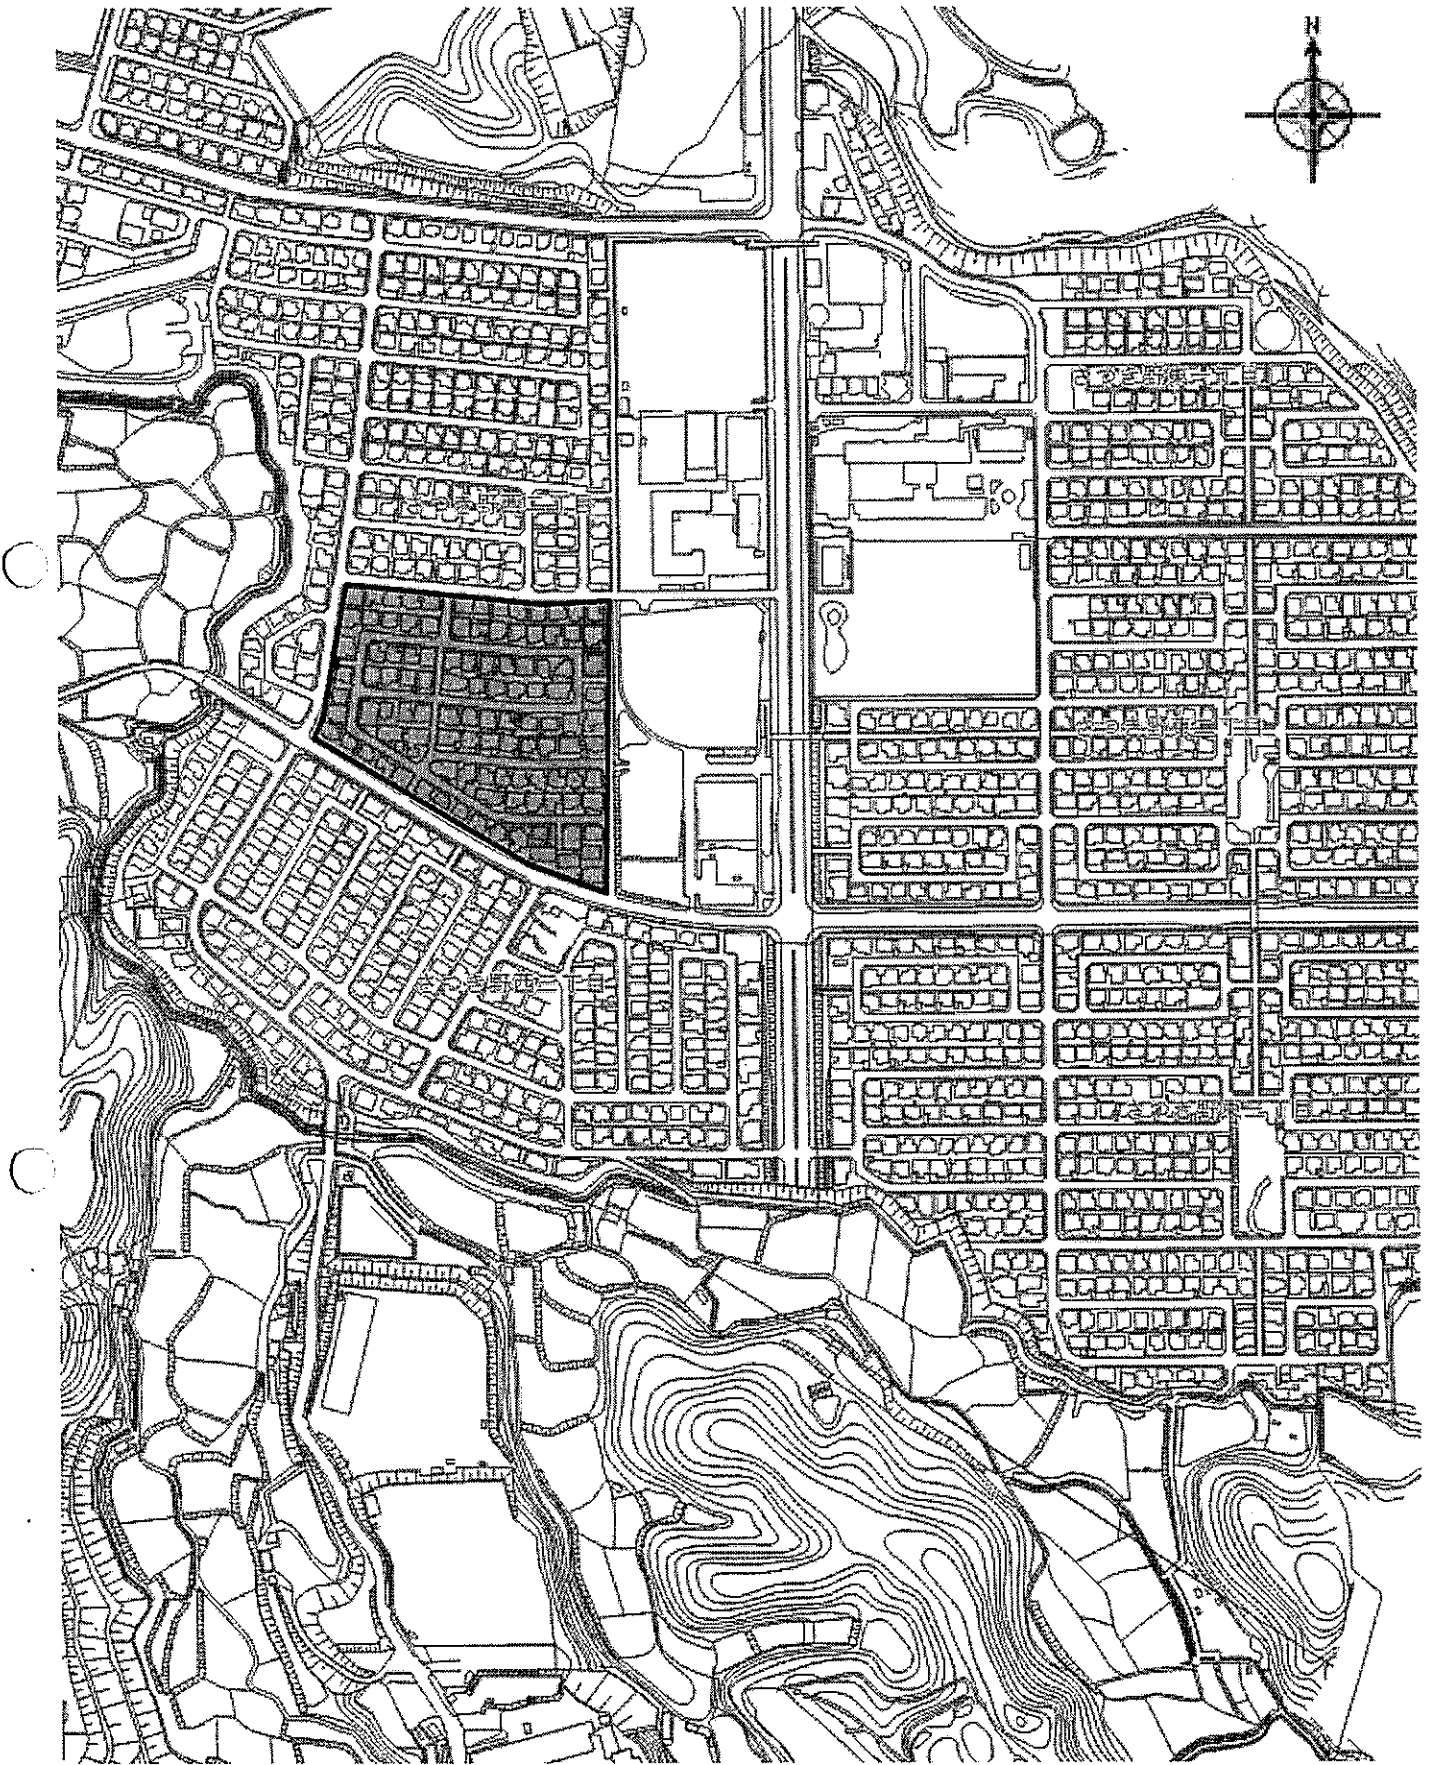

位置図

美原さつき野H地区建築協定区域及び建築協定区域隣接地

凡 例	
	建築協定区域
	建築協定区域隣接地