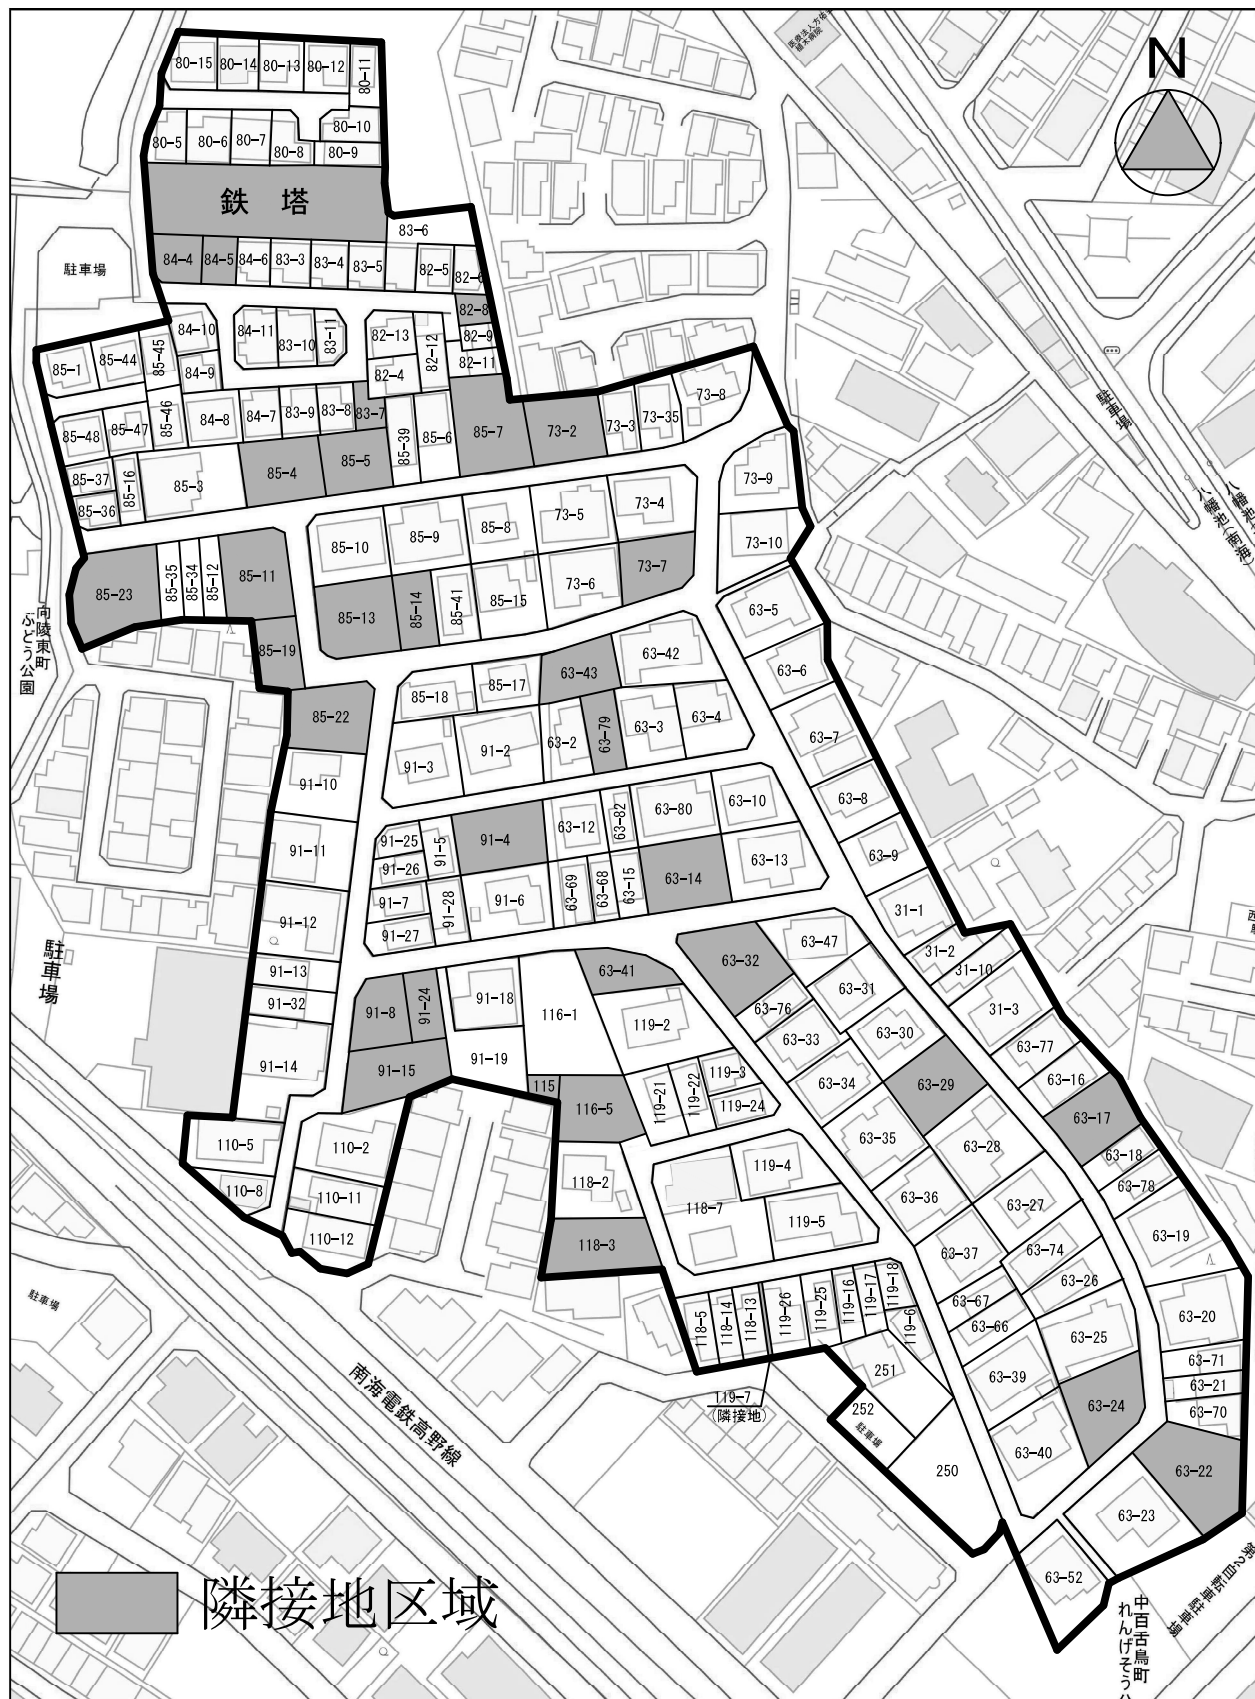

堺市北区中百舌鳥町1丁 芦ヶ池住宅地区

堺市北区中百舌鳥町一丁目芦ヶ池住宅地区建築協定

建築協定区域 隣接地区域図