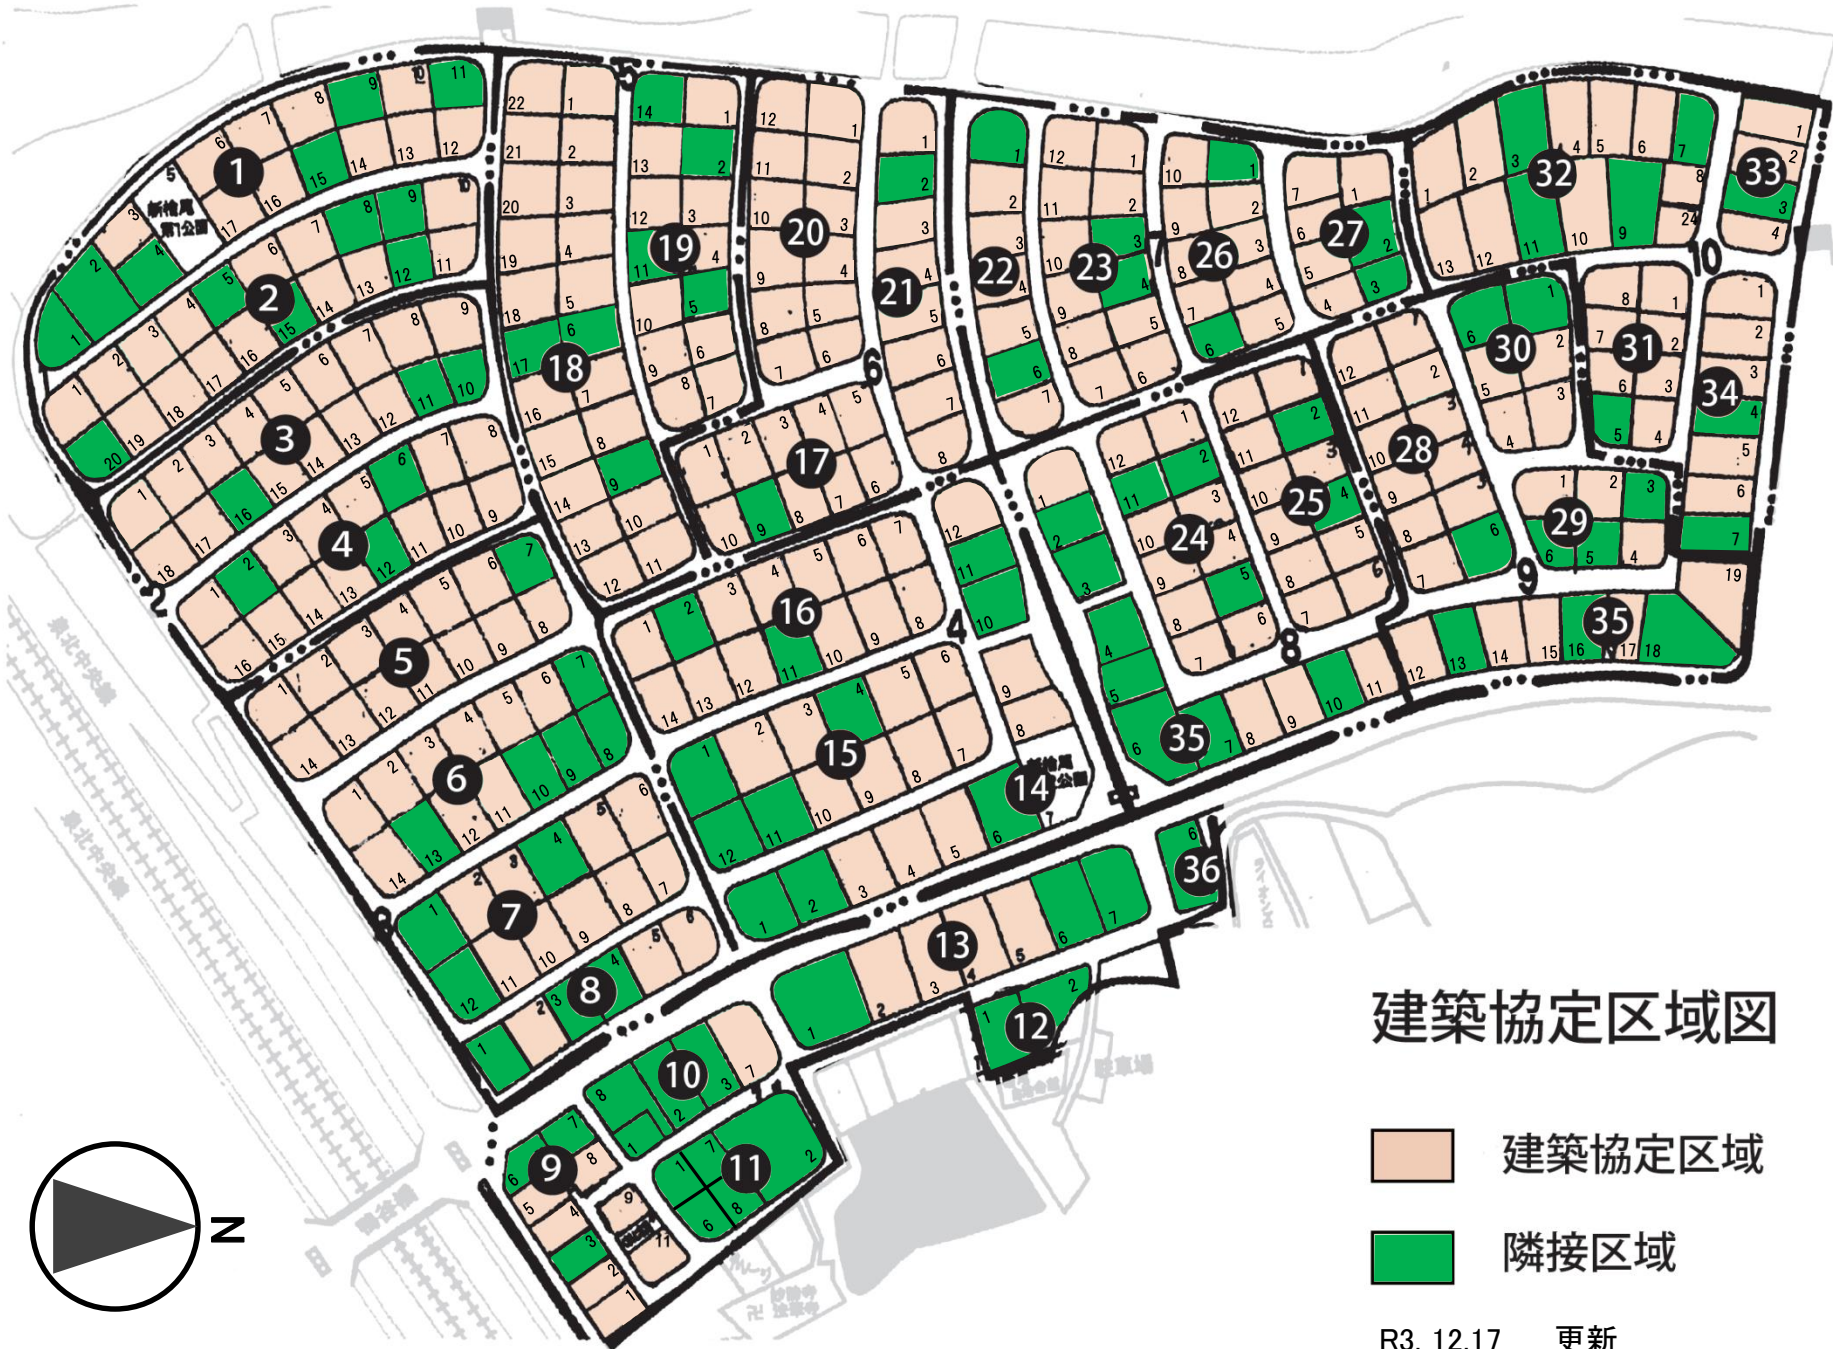

新榭尾台 1 丁全区

## 建築協定区域図

- 建築協定区域
- 隣接区域