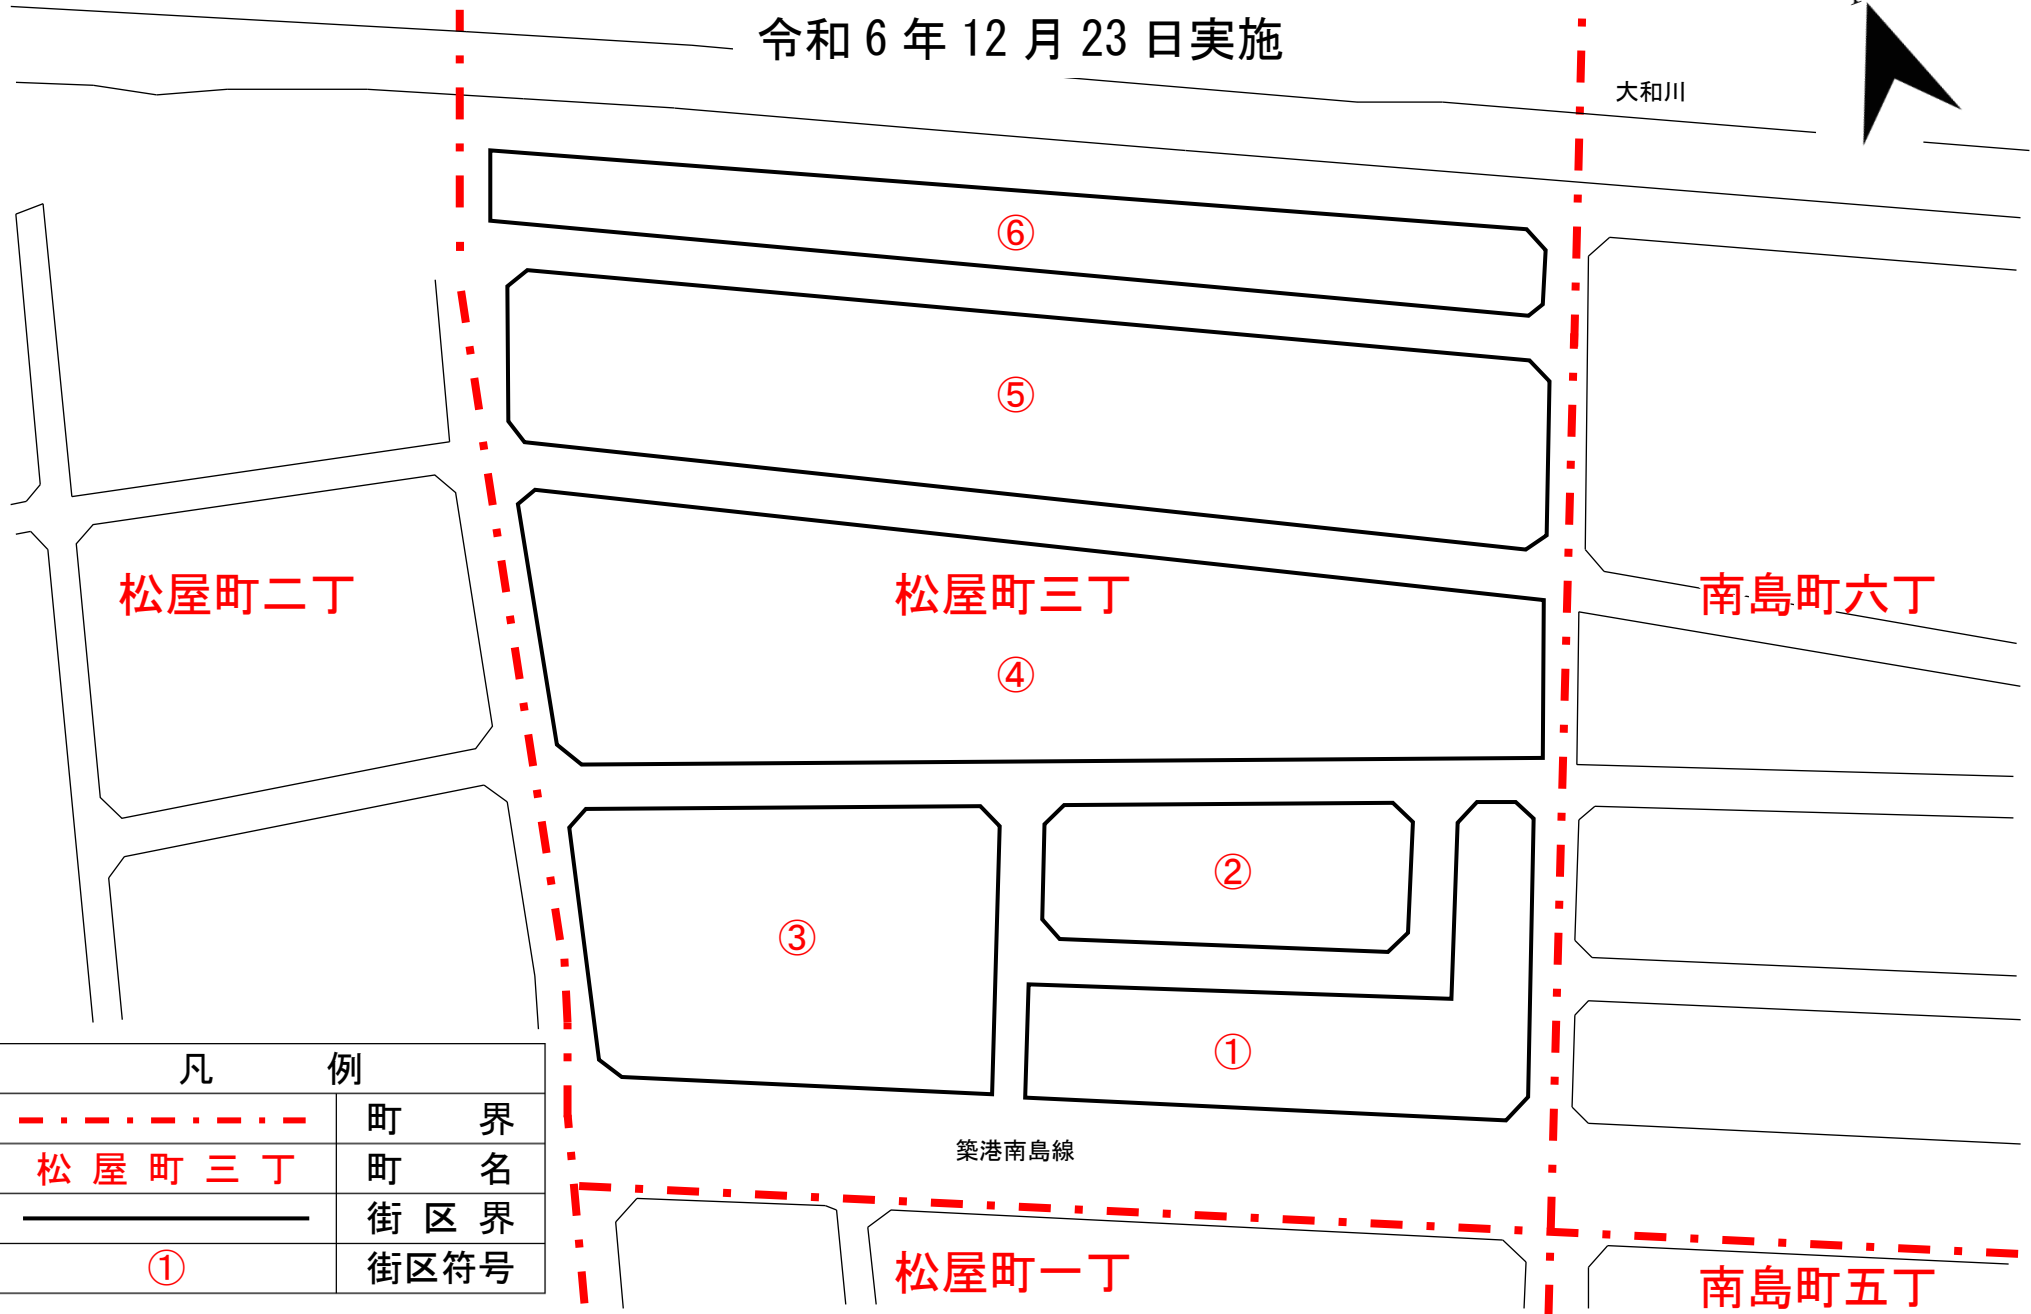

# 住居表示案内図（松屋町三丁）

令和6年12月23日実施

大和川

松屋町二丁

松屋町三丁

南島町六丁

築港南島線

松屋町一丁

南島町五丁

凡 例

	町 界
松屋町三丁	町 名
	街 区 界
①	街区符号