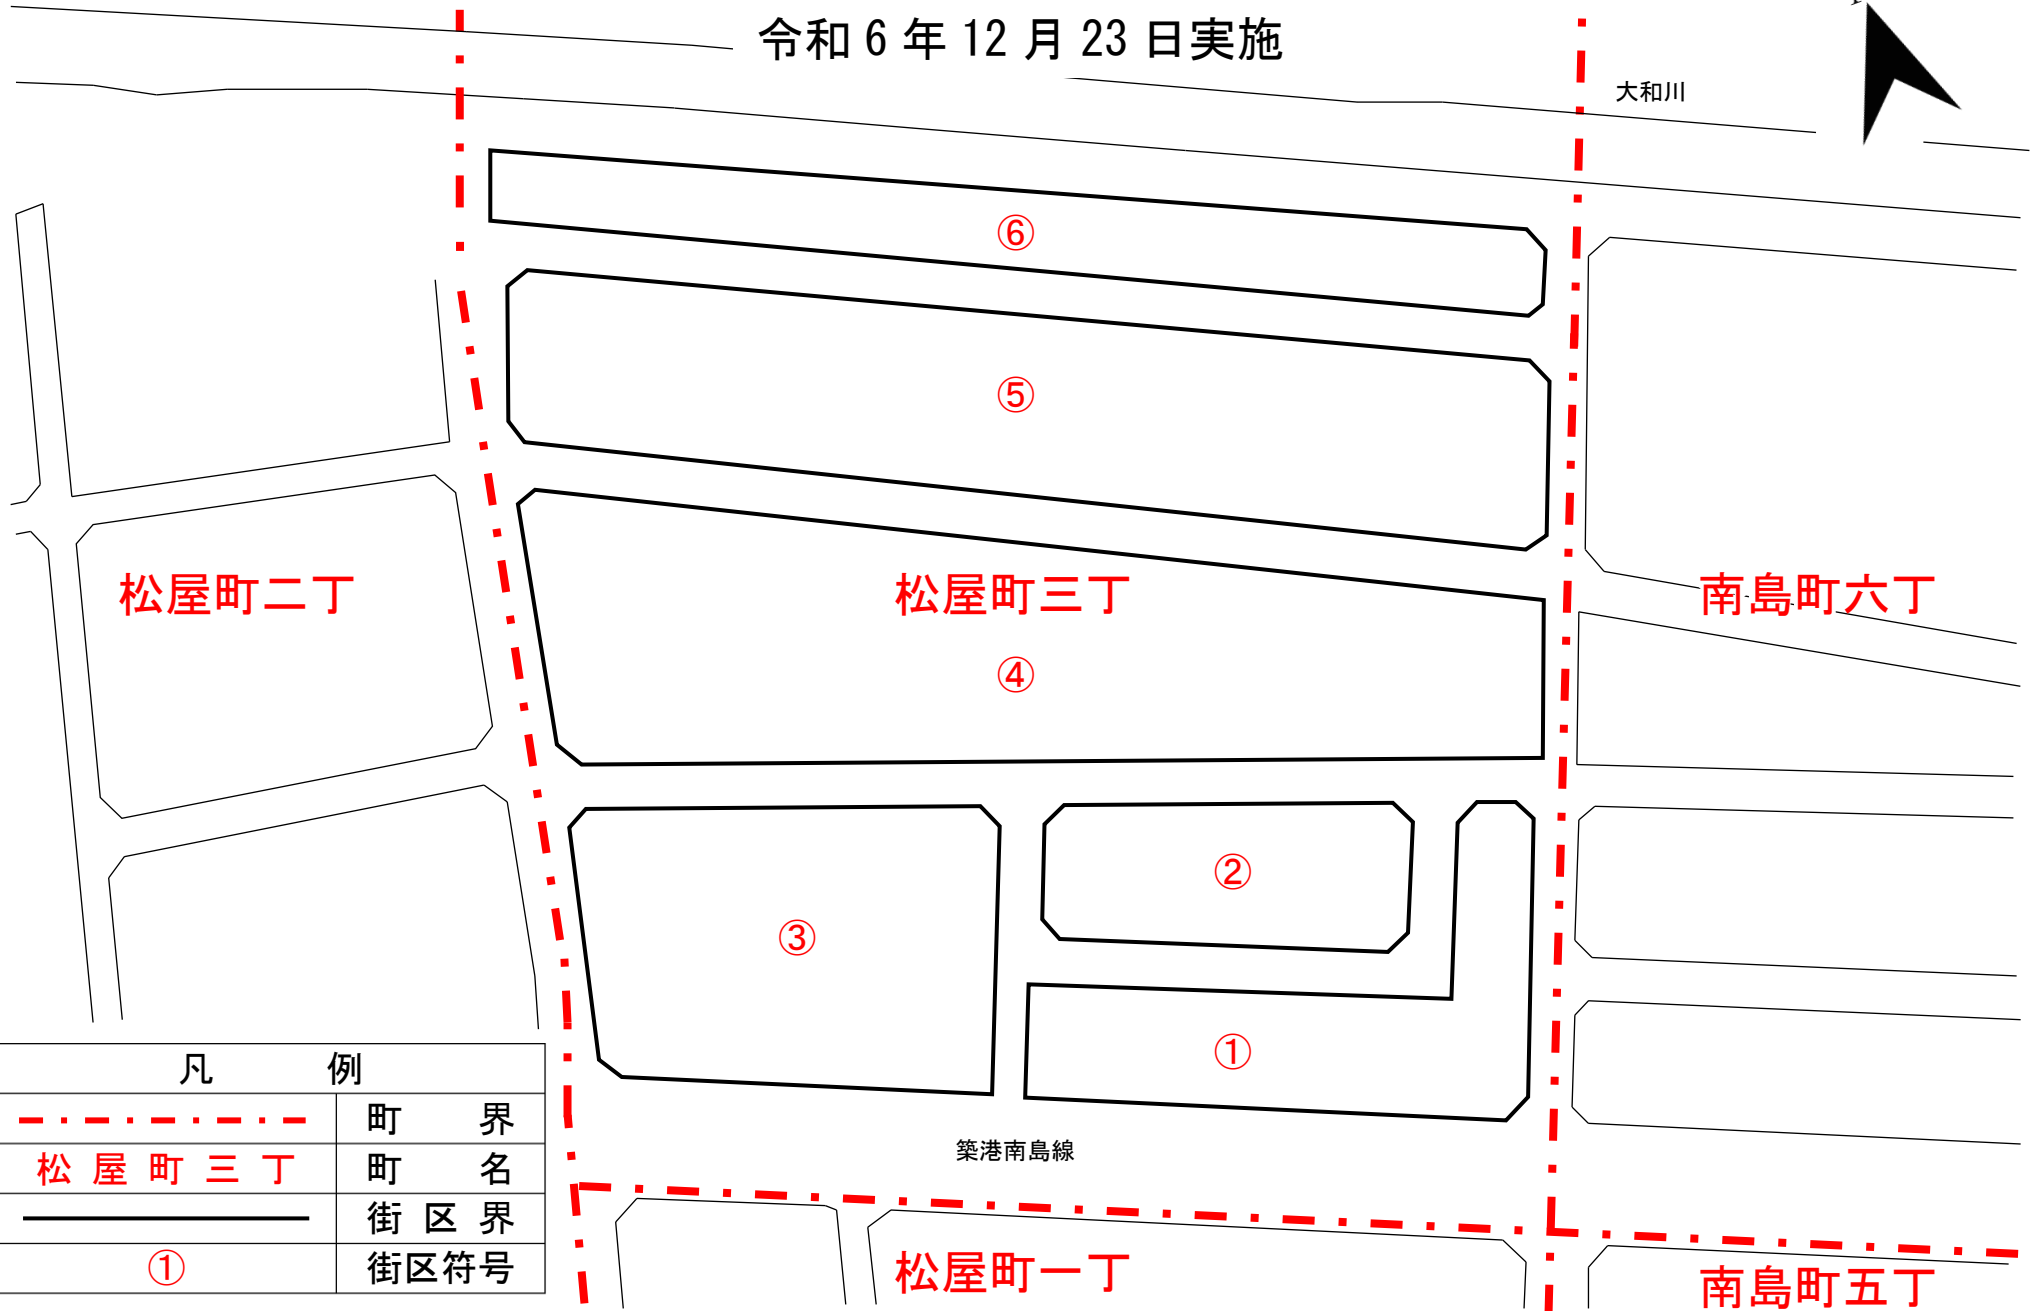

# 住居表示案内図（松屋町三丁）

令和6年12月23日実施

大和川

凡 例	
	町 界
松屋町三丁	町 名
	街 区 界
①	街区符号

築港南島線

# 住居表示案内図（松屋大和川通五丁）

令和6年12月23日実施

大和川

松屋大和川通五丁

松屋大和川通二丁

松屋大和川通三丁

築港南島線

⑦

④

⑥

⑤

③

②

①

凡 例

	町 界
松屋大和川通五丁	町 名
	街 区 界
①	街区符号