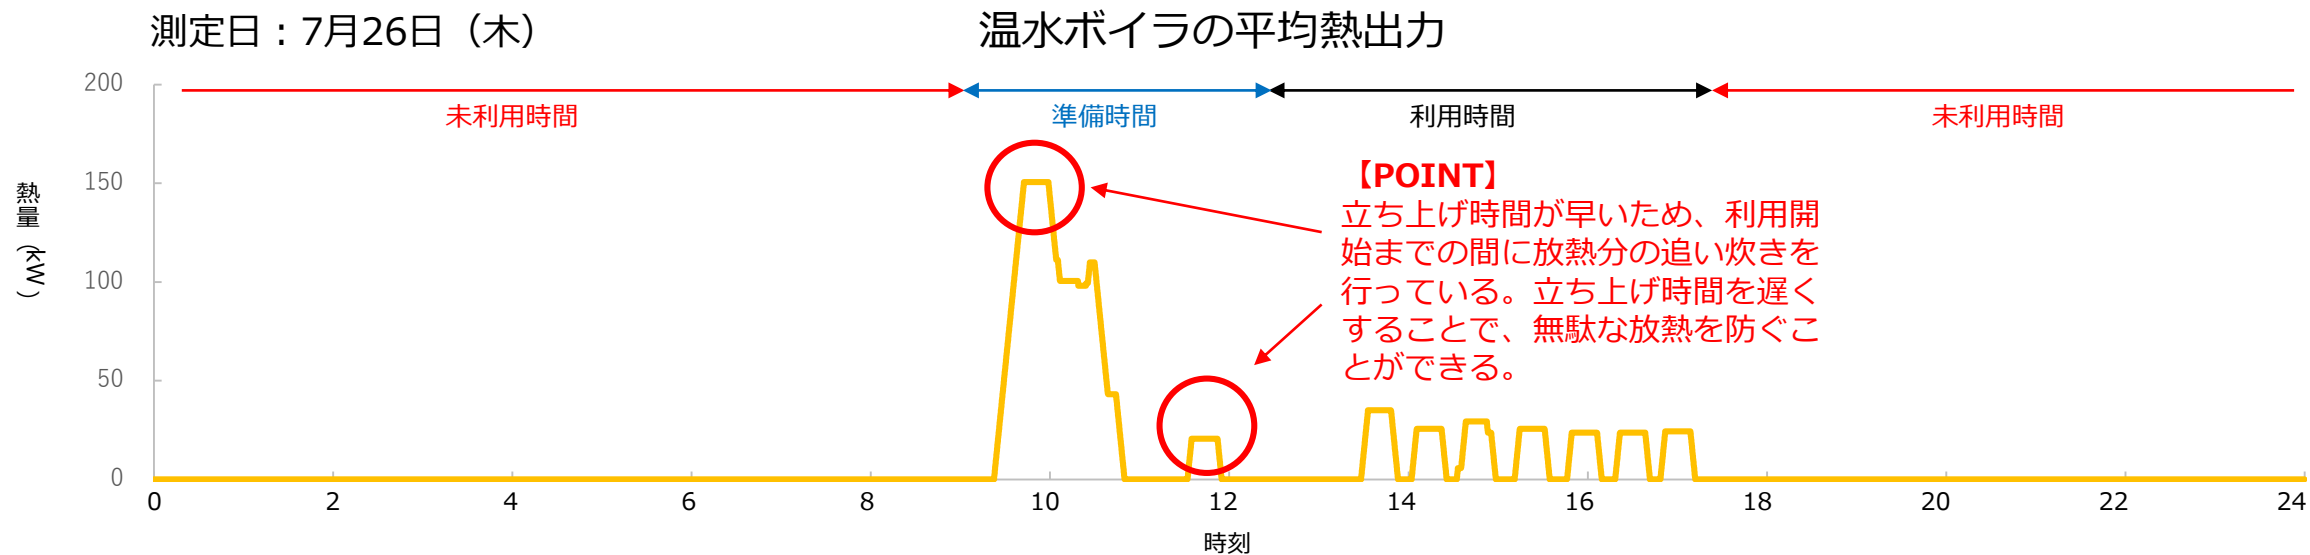

● 24時間ボイラ稼働している特別養護老人ホーム

● 利用時のみボイラ稼働している特別養護老人ホーム

● 利用時のみボイラを稼働している特別養護老人ホーム 温水ボイラの平均熱出力

測定日：9月12日（木）

缶体容量：
581kW

● 利用時のみボイラを稼働している特別養護老人ホーム 温水ボイラの平均熱出力

測定日：11月25日（月）