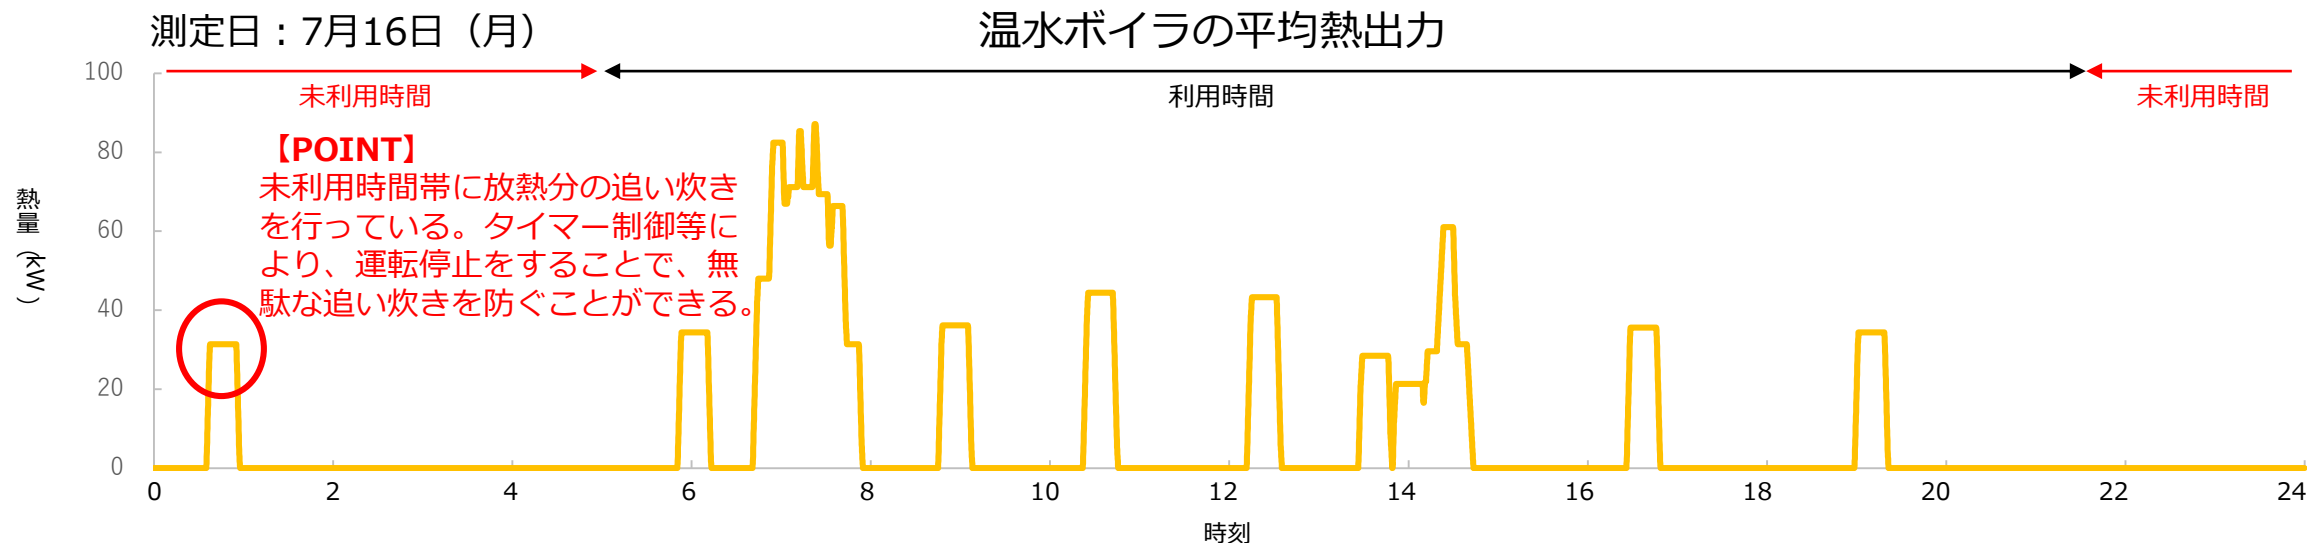

● 24時間ボイラ稼働している特別養護老人ホーム

● 利用時のみボイラ稼働している特別養護老人ホーム

● 利用時のみボイラを稼働している特別養護老人ホーム 温水ボイラの平均熱出力

測定日：9月12日（木）

缶体容量：
581kW

● 利用時のみボイラを稼働している特別養護老人ホーム 温水ボイラの平均熱出力

測定日：11月25日（月）