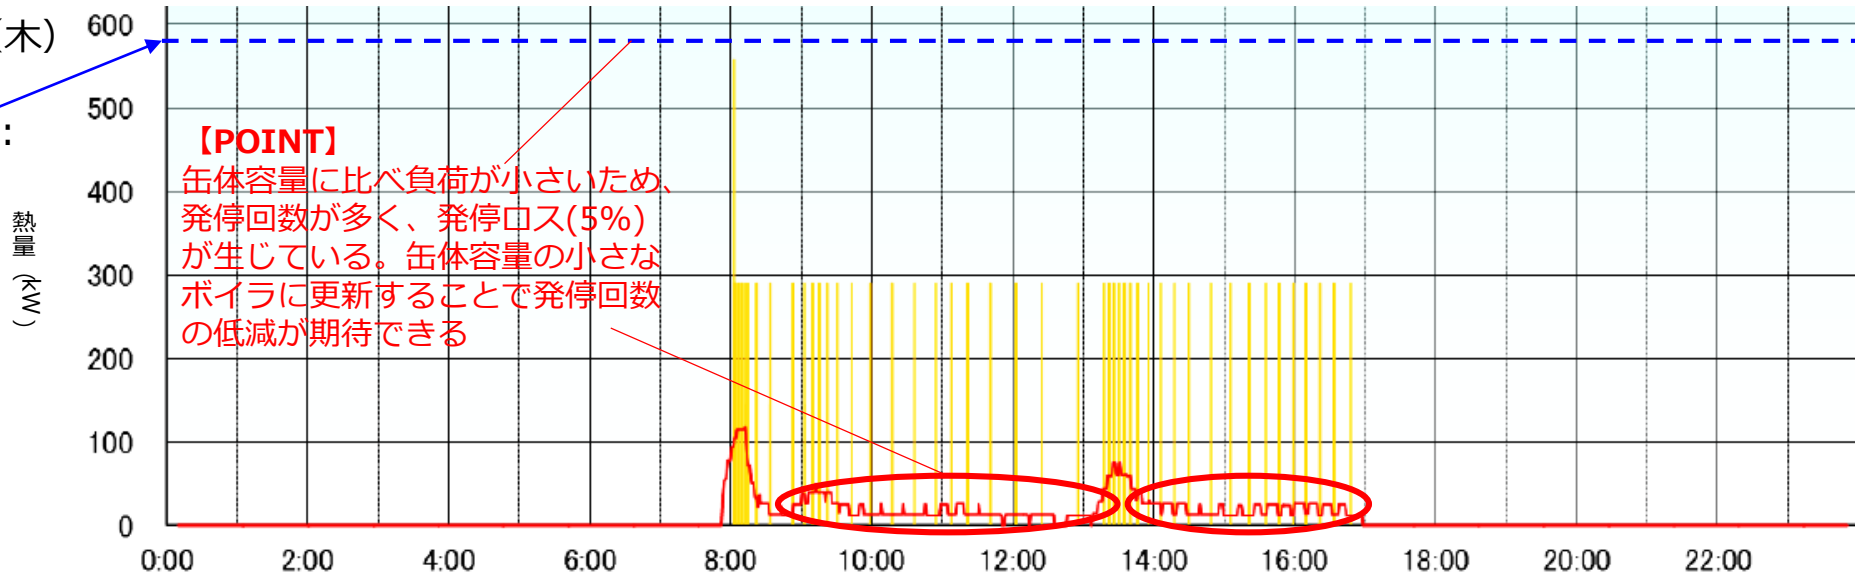

● 24時間ボイラ稼働している特別養護老人ホーム

● 利用時のみボイラ稼働している特別養護老人ホーム

● 利用時のみボイラを稼働している特別養護老人ホーム 温水ボイラの平均熱出力

測定日：9月12日（木）

缶体容量：
581kW

● 利用時のみボイラを稼働している特別養護老人ホーム 温水ボイラの平均熱出力

測定日：11月25日（月）