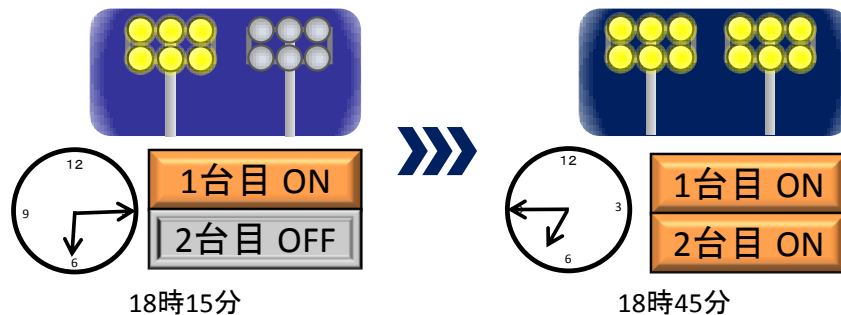

水銀灯・メタルハライドランプが影響する場合

● デマンド発生の要因

- ・ スポーツ施設（体育館、テニスコート等）や野外灯で使用する水銀灯やメタルハライドランプといった照明設備は消費電力が大きく、起動時に注意が必要です。
- ・ 特に、複数の照明設備を一斉に起動する場合に、最大デマンドが発生。

● 主な電気式設備

- ・ 水銀灯
- ・ メタルハライドランプ

● 対策方法

① 複数ある照明設備の起動をずらす

- ・ 体育室、テニスコート等が複数あり、照明設備のスイッチが複数に分かれている場合は、全ての照明設備を同時に起動せず、起動のタイミングをずらしします。

② LED照明への更新

- ・ 消費電力が大きい照明設備をLED照明等の消費電力の小さい照明設備に更新します。