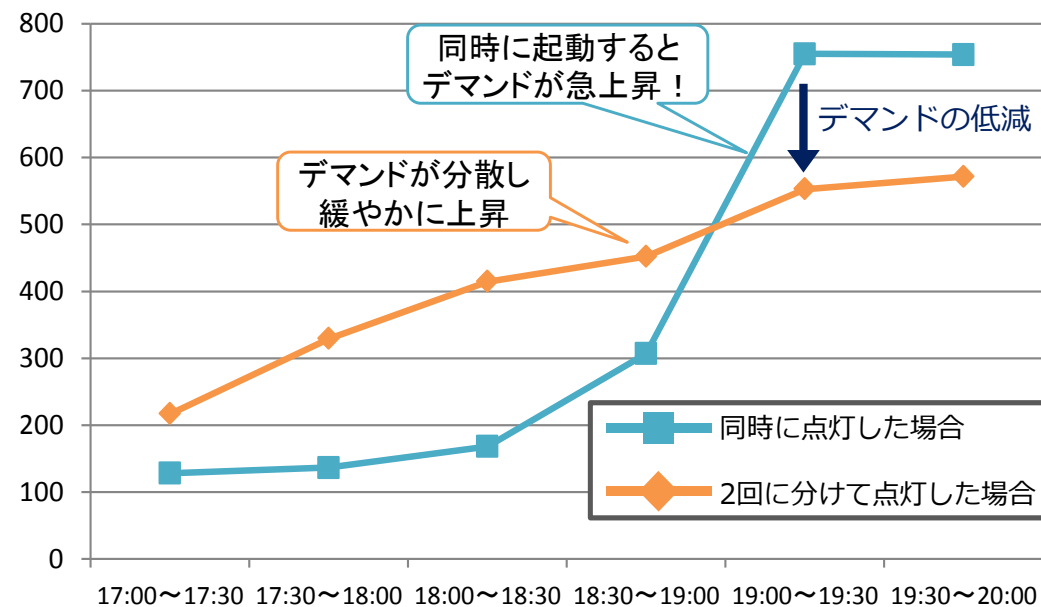

水銀灯・メタルハライドランプが影響する場合

● デマンド発生の要因

- ・ スポーツ施設（体育館、テニスコート等）や野外灯で使用する水銀灯やメタルハライドランプといった照明設備は消費電力が大きく、起動時に注意が必要です。
- ・ 特に、複数の照明設備を一斉に起動する場合に、最大デマンドが発生。

● 主な電気式設備

- ・ 水銀灯
- ・ メタルハライドランプ

● 対策方法

① 複数ある照明設備の起動をずらす

- ・ 体育室、テニスコート等が複数あり、照明設備のスイッチが複数に分かれている場合は、全ての照明設備を同時に起動せず、起動のタイミングをずらしします。